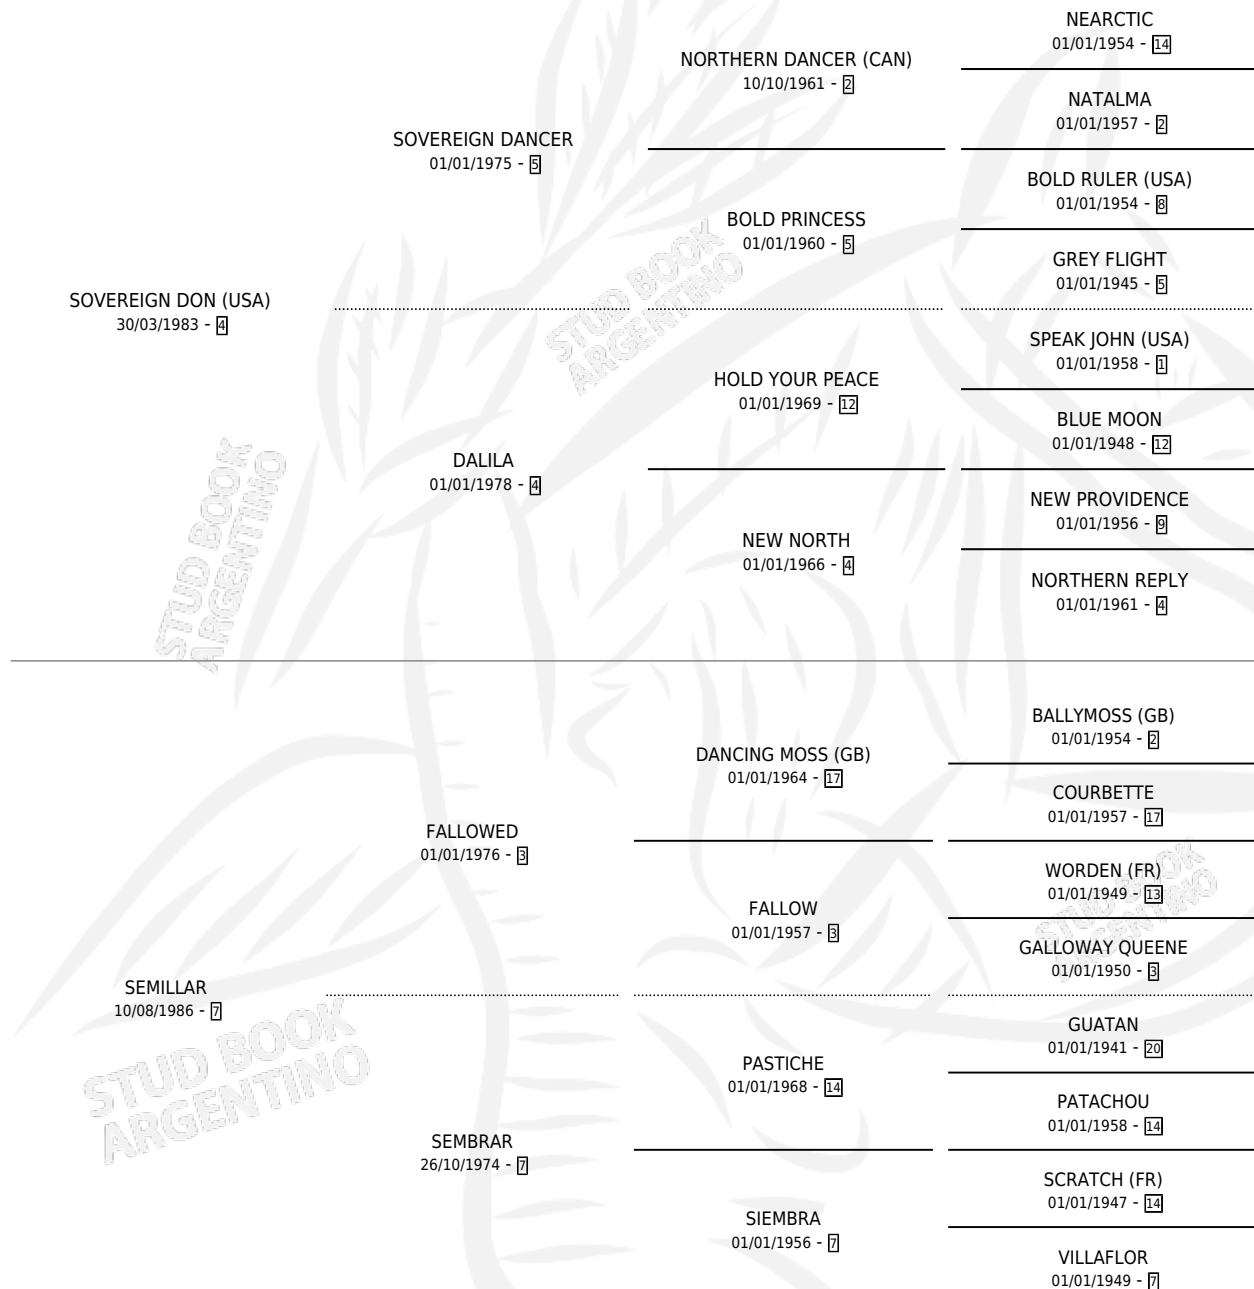

LUCAS DON

por SOVEREIGN DON (USA) y SEMILLAR por FALLOWED

Argentina · Macho · Zaino Doradillo · SP · 23/10/1999
Familia 7 · Volumen 37

ESTADO

TIPIFICACIÓN SANGUÍNEA	✓
TIPIFICACIÓN POR ADN	X
PASAPORTE	X
IDENTIFICACIÓN POR MICROCHIP	X
REPRODUCTOR	X

Lugar de nacimiento: Caryjuan

Criador: Gargaglione Norberto Antonio

PEDIGREE