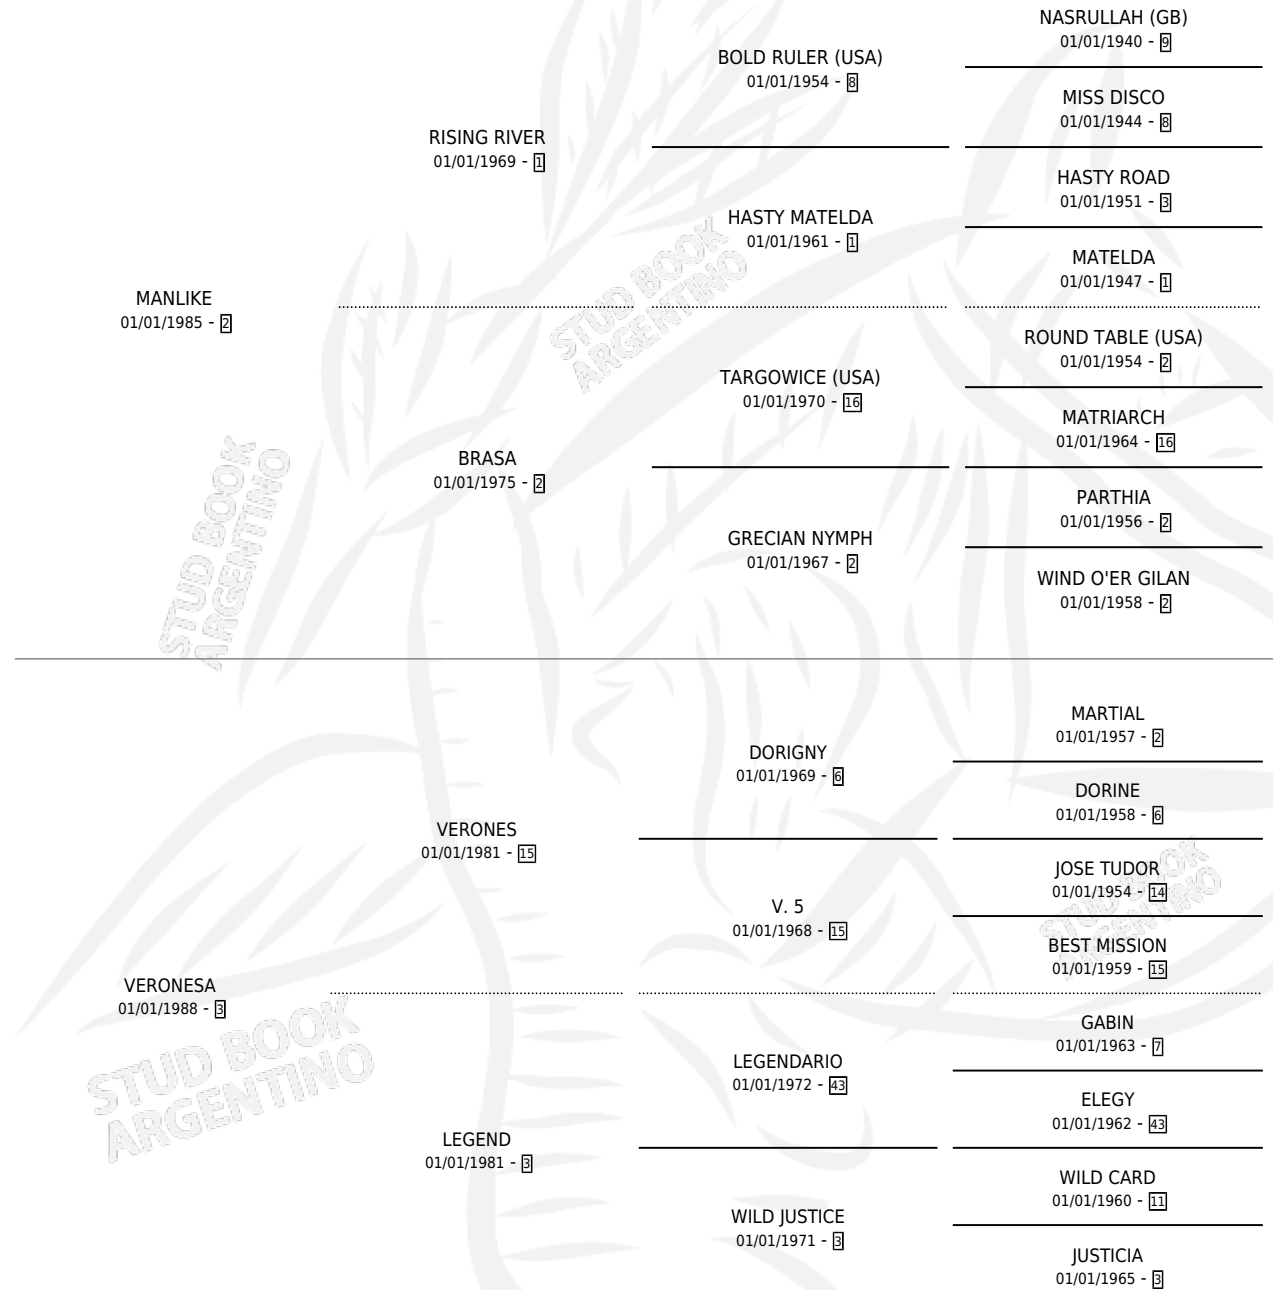

MARIVENT (URU)

por **MANLIKE** y **VERONESA** por **VERONES**

Uruguay · Hembra · Alazan · SP · 13/07/1997
Familia 3-i · Volumen web

ESTADO

TIPIFICACIÓN SANGUÍNEA	✓
TIPIFICACIÓN POR ADN	✓
PASAPORTE	X
IDENTIFICACIÓN POR MICROCHIP	X
REPRODUCTOR	✓

Lugar de nacimiento: Uruguay

Criador: Extranjero

~

HIJOS

	MACHOS	HEMBRAS
7 NACIERON	1	6
5 CORRIERON	1	4
1 GANARON	0	1
0 GANADORES CL	0 GANADORES GR	0 GANADORES G1

PEDIGREE

EXPORTACIÓN / IMPORTACIÓN

FECHA	MOVIMIENTO	PAÍS
04/11/1999	IMPORTADO	URUGUAY

~

CAMPAÑA

Solo carreras oficiales de Argentina

POR EDAD

EDAD	CC	1°	2°	3°	4°	5°	NP	CLC	CLG	CLCG1	CLGG1	IMPORTE	GANANCIA / CC
2 AÑOS	5	2	1	0	1	0	1	2	1	0	0	\$23,640	\$4,728
3 AÑOS	4	0	0	0	1	1	2	2	0	0	0	\$696	\$174
4 AÑOS	4	0	0	0	0	0	4	0	0	0	0	\$0	\$0
TOTALES	13	2	1	0	2	1	7	4	1	0	0	\$24,336	\$1,872
%		15.4%	7.7%	0.0%	15.4%	7.7%	53.8%	30.8%	25.0%	0.0%	0.0%		