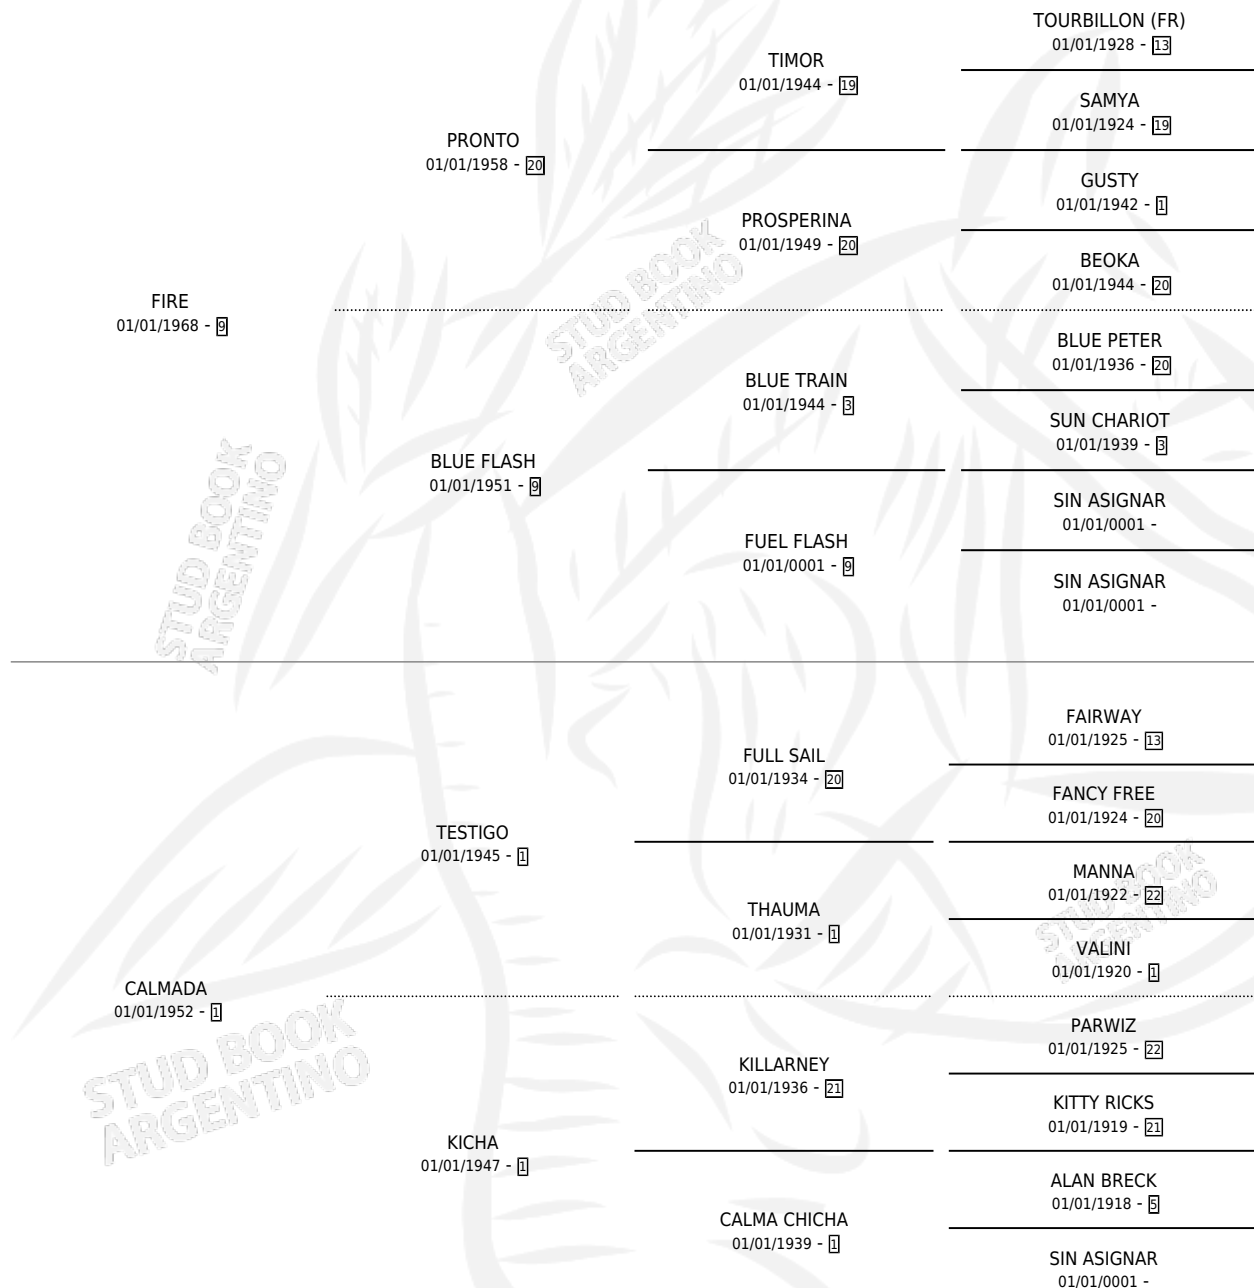

FIRE MOON

por FIRE y CALMADA por TESTIGO

Argentina · Hembra · Alazan · SP · 01/01/1973
Familia 1-b · Volumen 28

ESTADO

TIPIFICACIÓN SANGUÍNEA	X
TIPIFICACIÓN POR ADN	X
PASAPORTE	X
IDENTIFICACIÓN POR MICROCHIP	X
REPRODUCTOR	✓

Lugar de nacimiento: Campo particular

Criador: Sin dato

~

HIJOS

	MACHOS	HEMBRAS
3 NACIERON	0	3
1 CORRIERON	0	1
1 GANARON	0	1
0 GANADORES CL	0 GANADORES GR	0 GANADORES G1

PEDIGREE

S

mientos 3 / Efectividad 75.00%

PADRILLO	PRODUCTO	CRIADOR	1ER SERVICIO	ÚLTIMO SERVICIO
SCOTCH MOUNT	∅		01/11/1987	02/11/1987
FIRE MOON				
ATHENEUM	SIMETICONA (H Z, 10/10/1986)	SIN DATO	19/10/1985	28/11/1985
HILLTOPPER	MOON HILL (H Z, 12/09/1984)	QUINTANA SERGIO ORLANDO		
RAVEN (FR)	REFUGGE (H A, 10/10/1985)	SIN DATO		