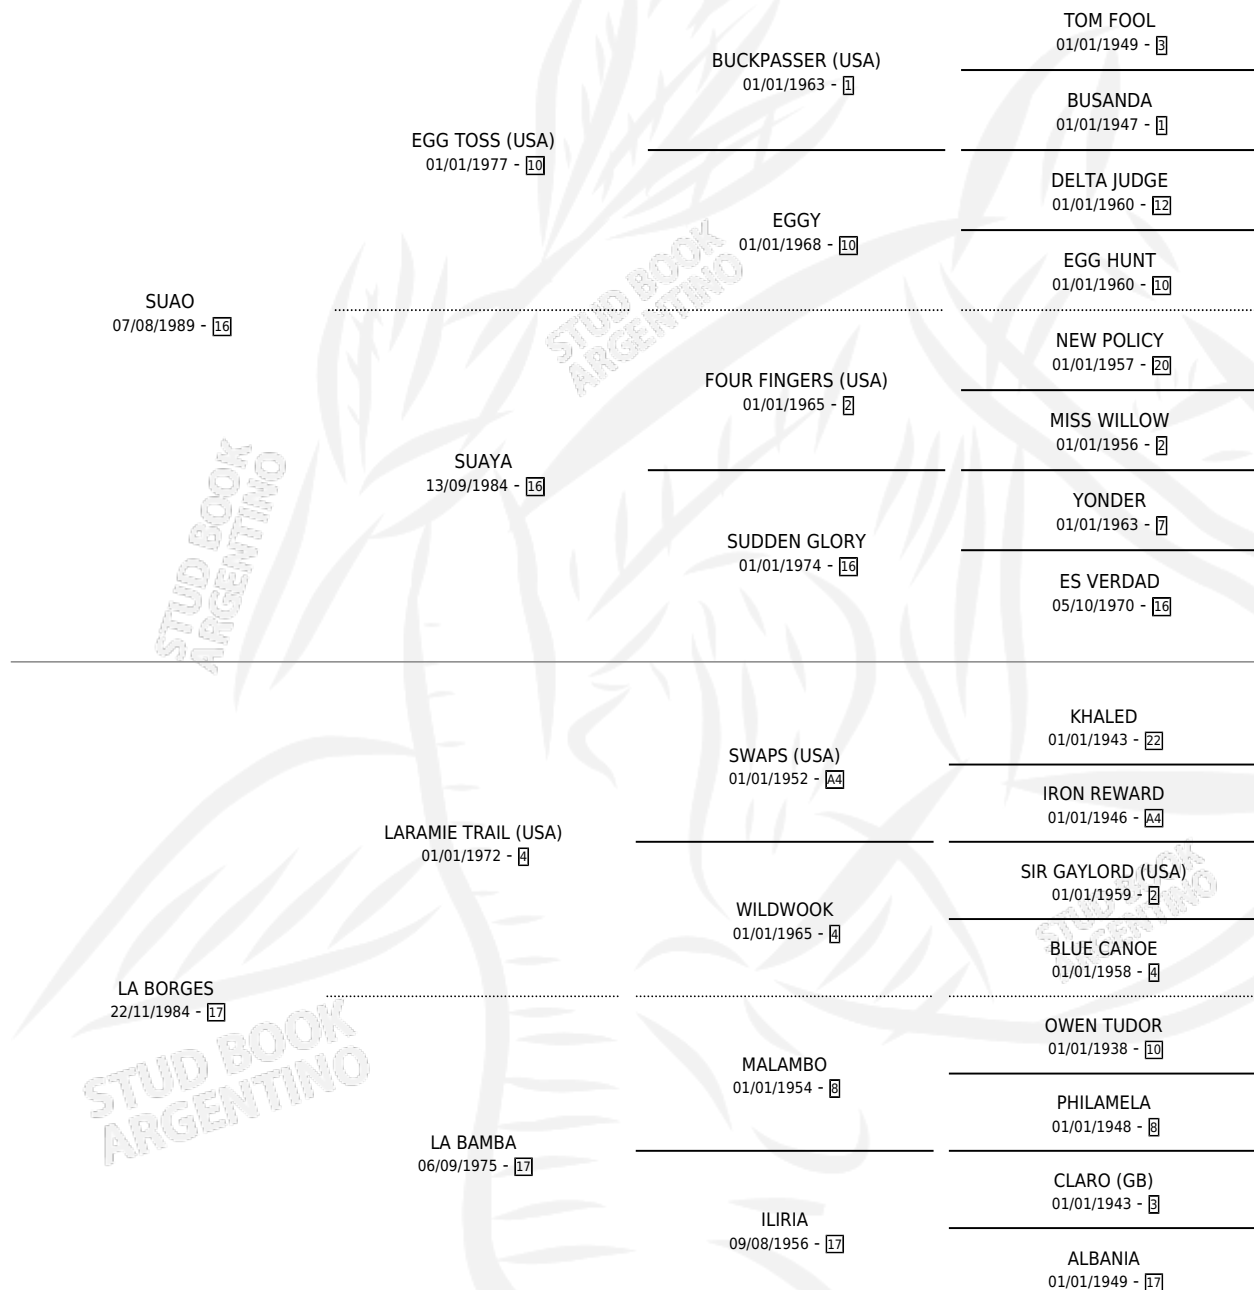

BORGITA TOSS

por SUAO y LA BORGES por LARAMIE TRAIL (USA)

Argentina · Hembra · Zaino Doradillo · SP · 24/10/1999
Familia 17-c · Volumen 37

ESTADO

TIPIFICACIÓN SANGUÍNEA	✓
TIPIFICACIÓN POR ADN	X
PASAPORTE	X
IDENTIFICACIÓN POR MICROCHIP	X
REPRODUCTOR	X

Lugar de nacimiento: La Oracion

Criador: Sin dato

PEDIGREE