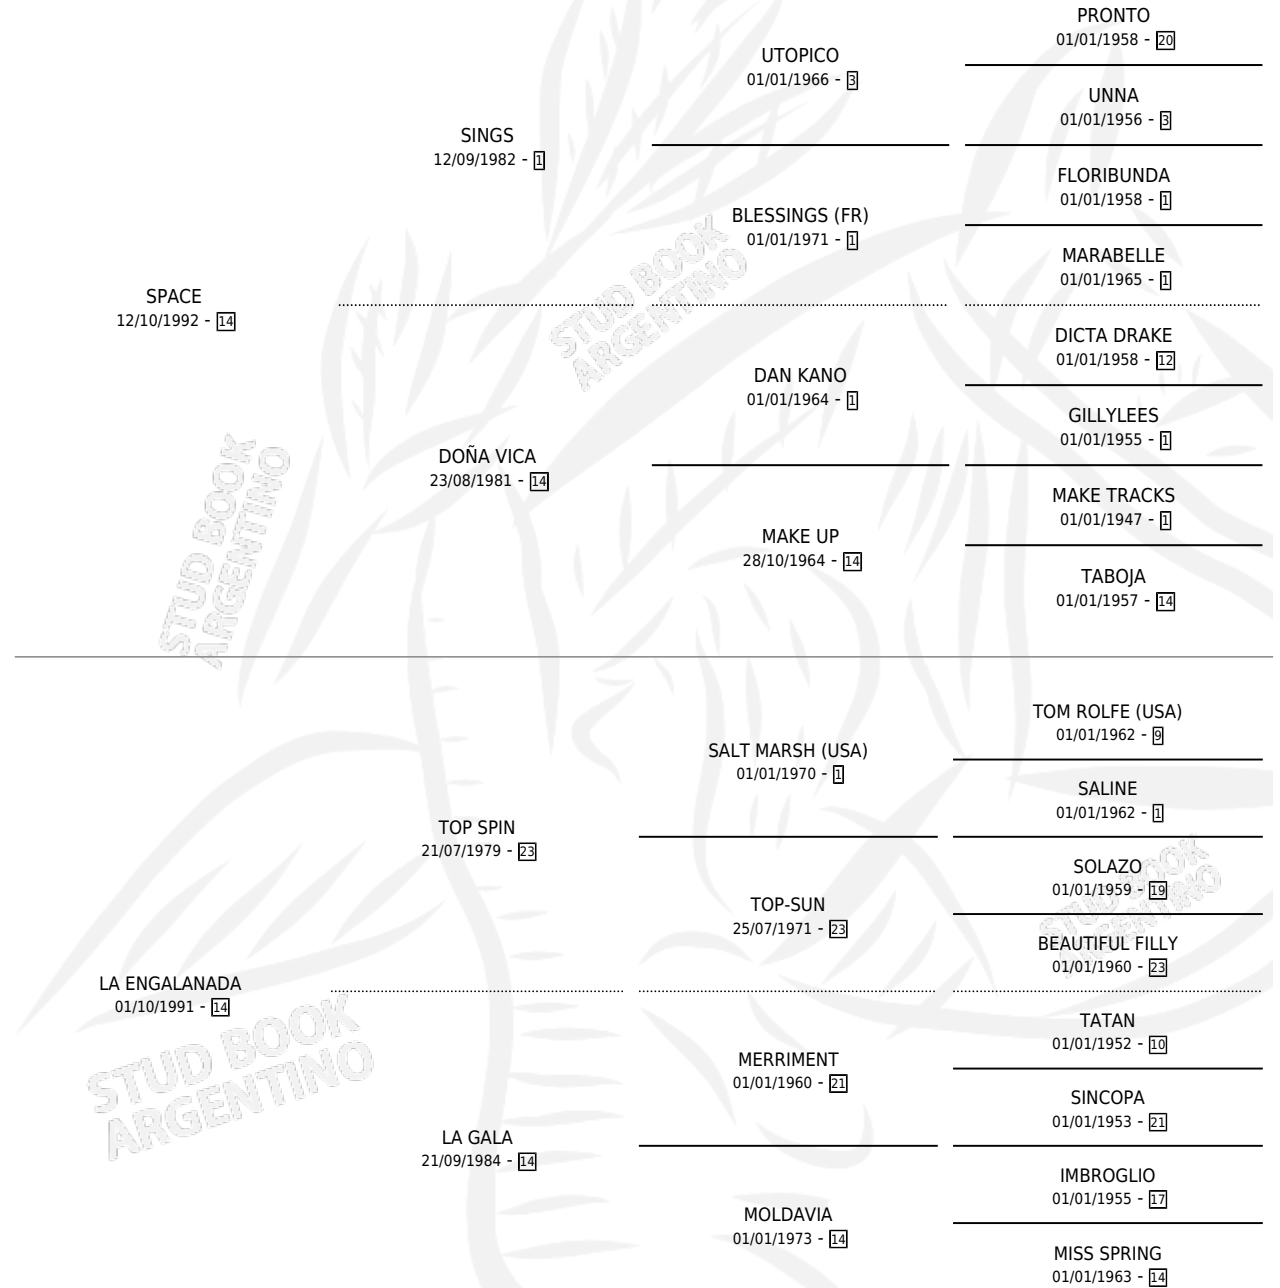

# LA ESPACIADA

por SPACE y LA ENGALANADA por TOP SPIN

Argentina · Hembra · Zaino · SP · 01/10/1999  
Familia 14-f · Volumen 37

## ESTADO

TIPIFICACIÓN SANGUÍNEA	X
TIPIFICACIÓN POR ADN	X
PASAPORTE	X
IDENTIFICACIÓN POR MICROCHIP	X
REPRODUCTOR	X

**Lugar de nacimiento:** Las Katakumbas

**Criador:** Sin dato

## PEDIGREE