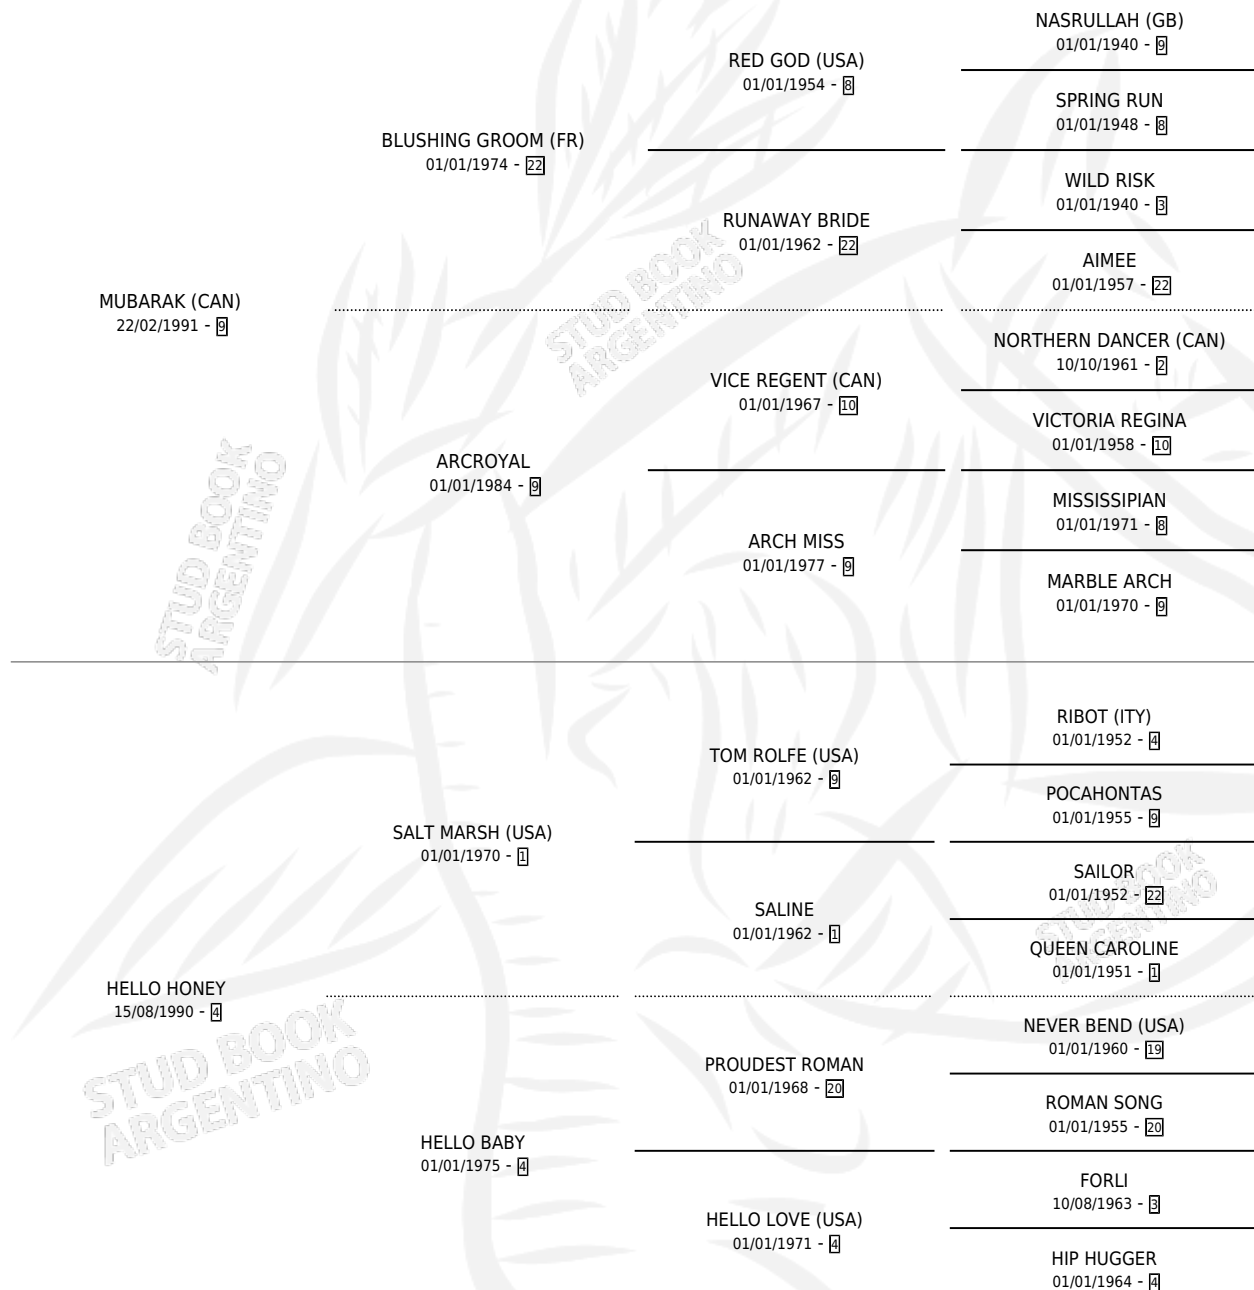

HELLO SWANKY

por **MUBARAK (CAN)** y **HELLO HONEY** por **SALT MARSH (USA)**

Argentina · Hembra · Alazan · SP · 29/10/1999
Familia 4-m · Volumen 37

ESTADO

TIPIFICACIÓN SANGUÍNEA	✓
TIPIFICACIÓN POR ADN	✓
PASAPORTE	X
IDENTIFICACIÓN POR MICROCHIP	X
REPRODUCTOR	✓

Lugar de nacimiento: Campo particular
Criador: Sancerni Lucio Daniel

~

HIJOS

	MACHOS	HEMBRAS
5 NACIERON	2	3
1 CORRIERON	1	0
1 GANARON	1	0
0 GANADORES CL	0 GANADORES GR	0 GANADORES G1

PEDIGREE

CAMPAÑA

Solo carreras oficiales de Argentina