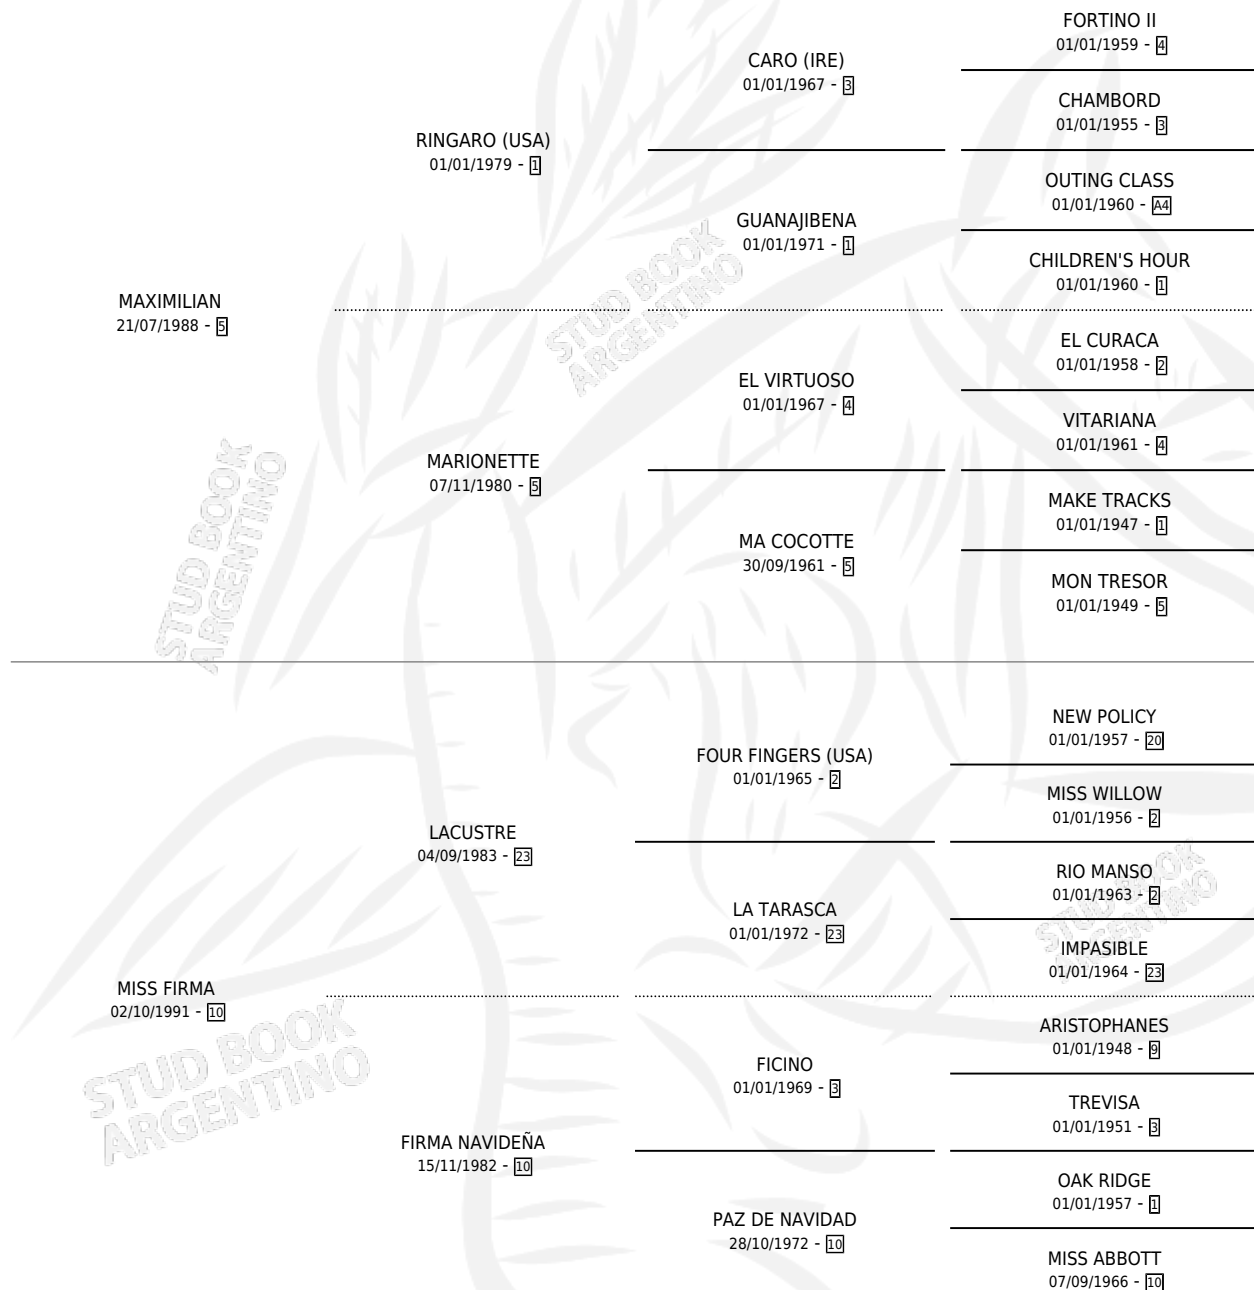

MAXI TITO

por MAXIMILIAN y MISS FIRMA por LACUSTRE

Argentina · Macho · Tordillo · SP · 14/10/1999
Familia 10-e · Volumen 37

ESTADO

TIPIFICACIÓN SANGUÍNEA	✓
TIPIFICACIÓN POR ADN	X
PASAPORTE	X
IDENTIFICACIÓN POR MICROCHIP	X
REPRODUCTOR	X

Lugar de nacimiento: Guer Aike

Criador: Sin dato

PEDIGREE