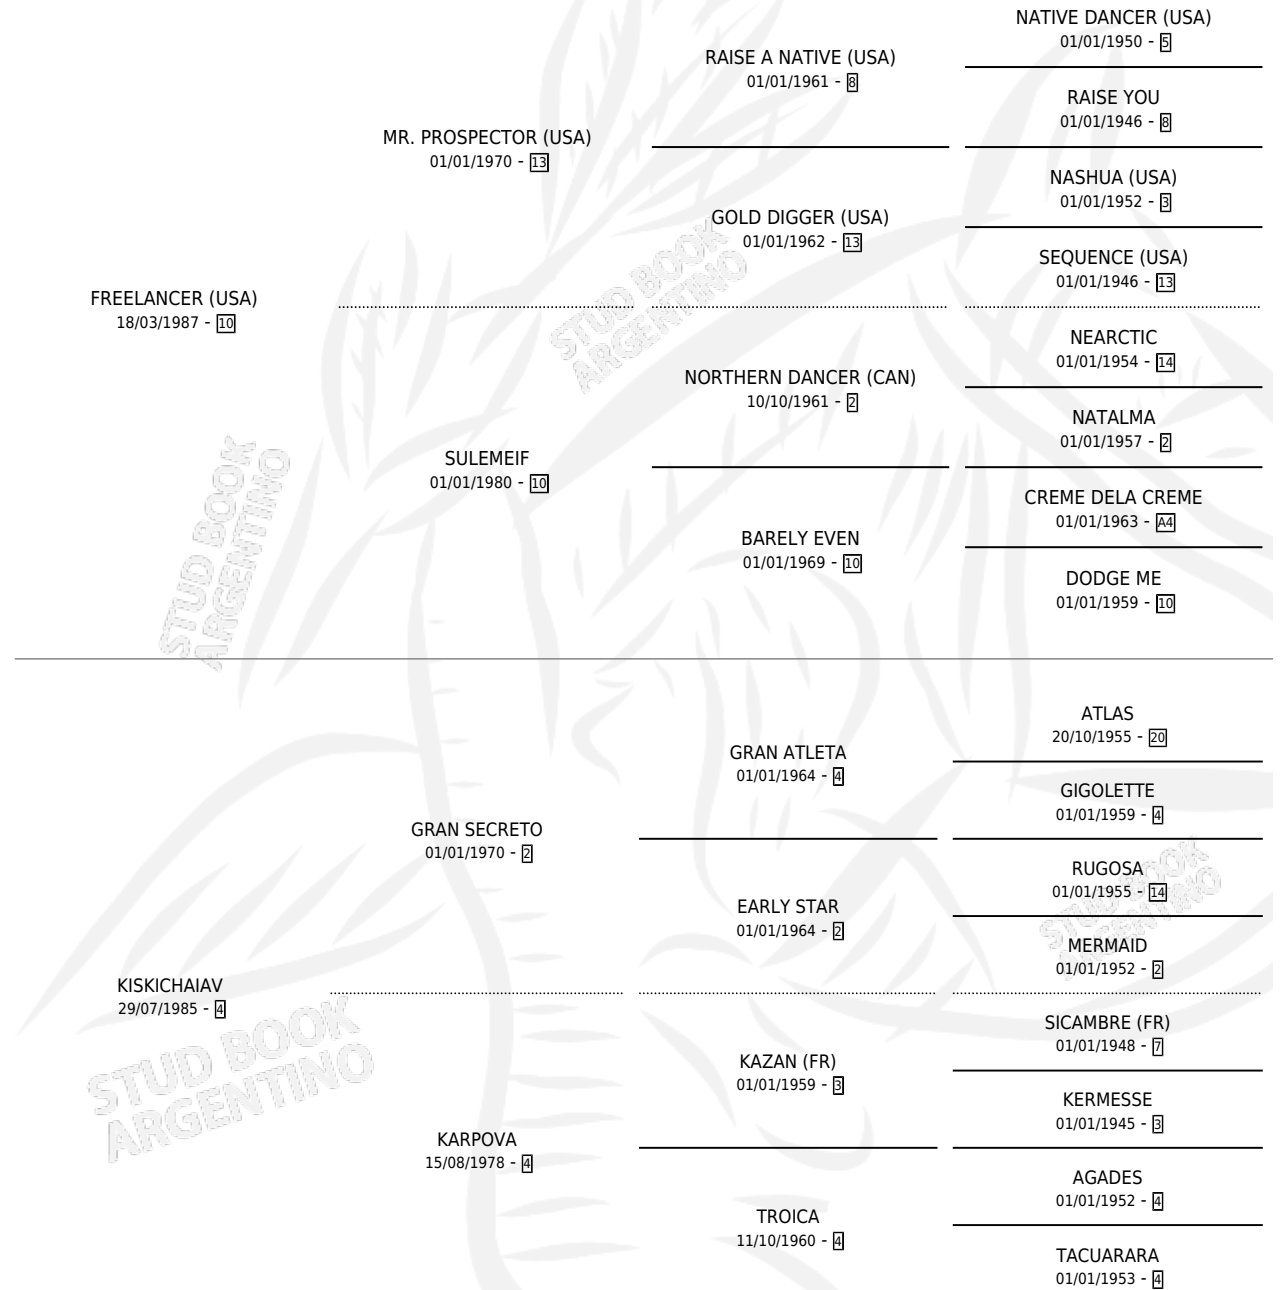

FREE LISA

por **FREELANCER (USA)** y **KISKICHIAIV** por **GRAN SECRETO**

Argentina · Hembra · Zaino Colorado · SP · 01/10/1999
Familia 4-h · Volumen 37

ESTADO

TIPIFICACIÓN SANGUÍNEA	✓
TIPIFICACIÓN POR ADN	✓
PASAPORTE	X
IDENTIFICACIÓN POR MICROCHIP	X
REPRODUCTOR	✓

Lugar de nacimiento: Santa Ana

Criador: Iguacel Manuel Rodolfo y Iguacel Manuel Rodolfo

~

HIJOS

	MACHOS	HEMBRAS
4 NACIERON	2	2
SIN ACTUACIONES		

PEDIGREE

CAMPAÑA

Solo carreras oficiales de Argentina