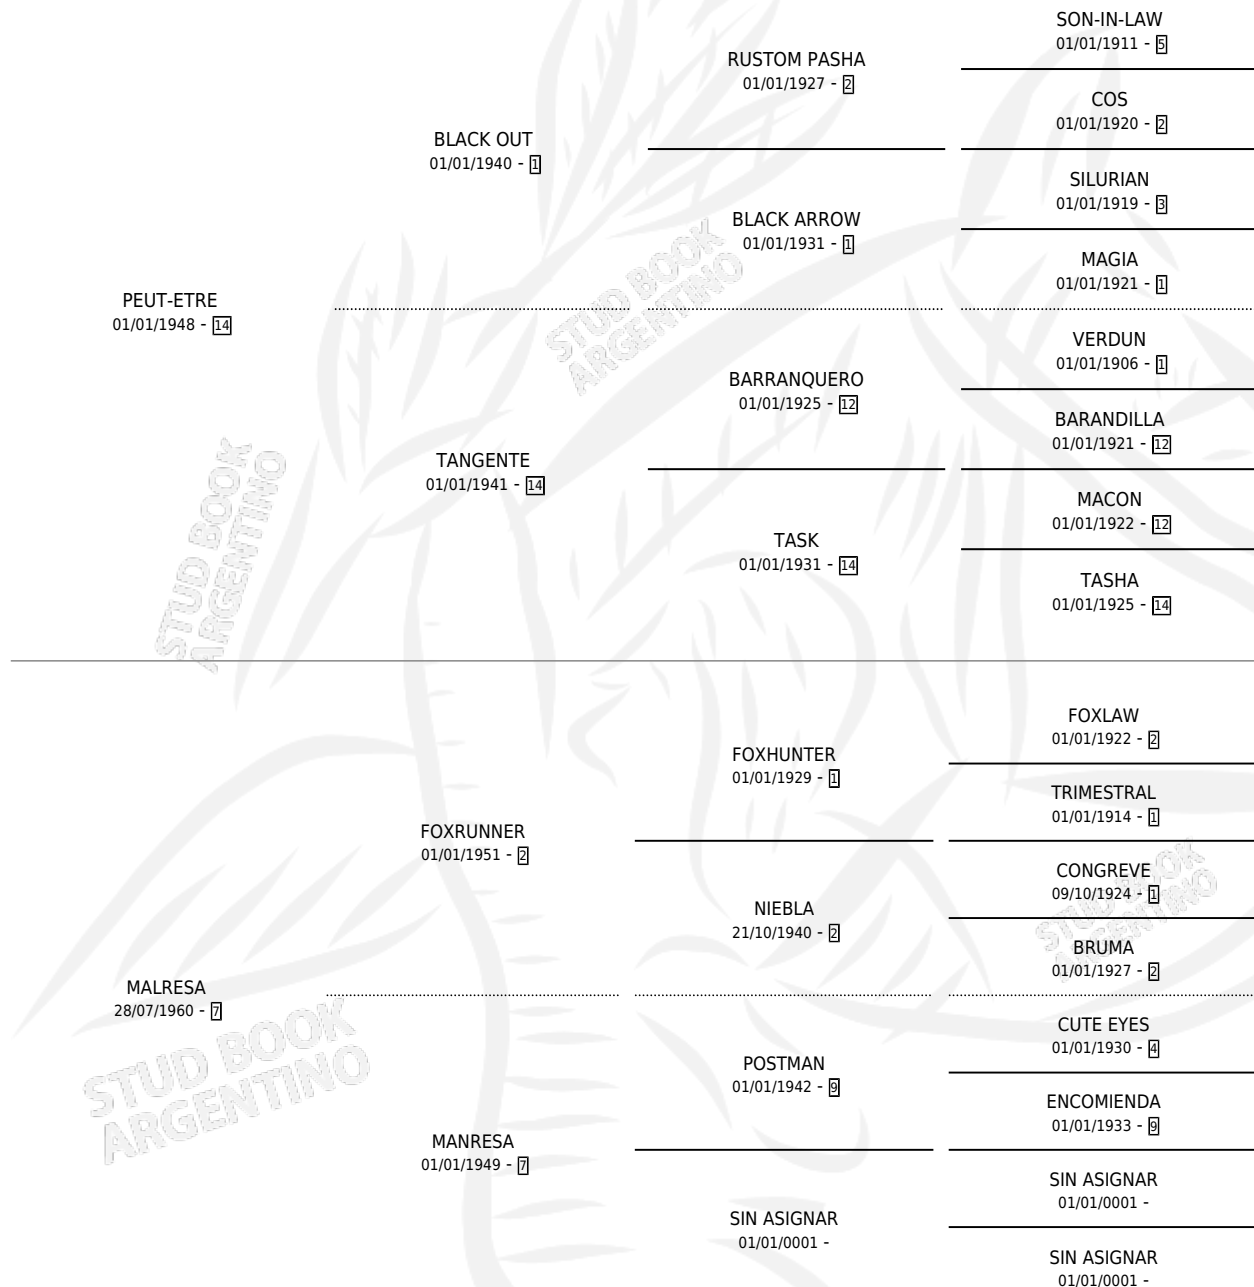

PANTHERA

por PEUT-ETRE y MALRESA por FOXRUNNER

Argentina · Hembra · Alazan · SP · 01/01/1973
Familia 7-d · Volumen 28

ESTADO

TIPIFICACIÓN SANGUÍNEA	X
TIPIFICACIÓN POR ADN	X
PASAPORTE	X
IDENTIFICACIÓN POR MICROCHIP	X
REPRODUCTOR	✓

Lugar de nacimiento: Campo particular

Criador: El Dulce

~

HIJOS

	MACHOS	HEMBRAS
4 NACIERON	2	2
3 CORRIERON	1	2
1 GANARON	1	0
1 GANADORES CL	0 GANADORES GR	0 GANADORES G1

PEDIGREE

S

cimientos 4 / Efectividad 40.00%

PADRILLO	PRODUCTO	CRIADOR	1ER SERVICIO	ÚLTIMO SERVICIO
CONCERTO	∅		10/11/1992	10/11/1992
CONCERTO	PANTHERA (H Z, 31/10/1992)	EL DULCE	06/10/1991	21/11/1991
GUINDAL	GUINDALITO (M Z, 14/07/1991)	EL DULCE	09/08/1990	13/08/1990
CONCERTO	∅		10/11/1989	10/11/1989
GUINDAL	MALTERA (H A, 30/10/1989)	EL DULCE	14/11/1988	15/11/1988
SUNNY SUMMER	∅		04/09/1987	02/10/1987
SUNNY SUMMER	∅		22/02/1987	22/02/1987
SUNNY SUMMER	∅		09/09/1985	03/12/1985
SUNNY SUMMER	∅			
HOT CANDY	EL CANDIDO (M A, 19/09/1984)	ASOCIACION COOPERATIVA DE CRIADORES DE CABALLOS DE CARRERA		