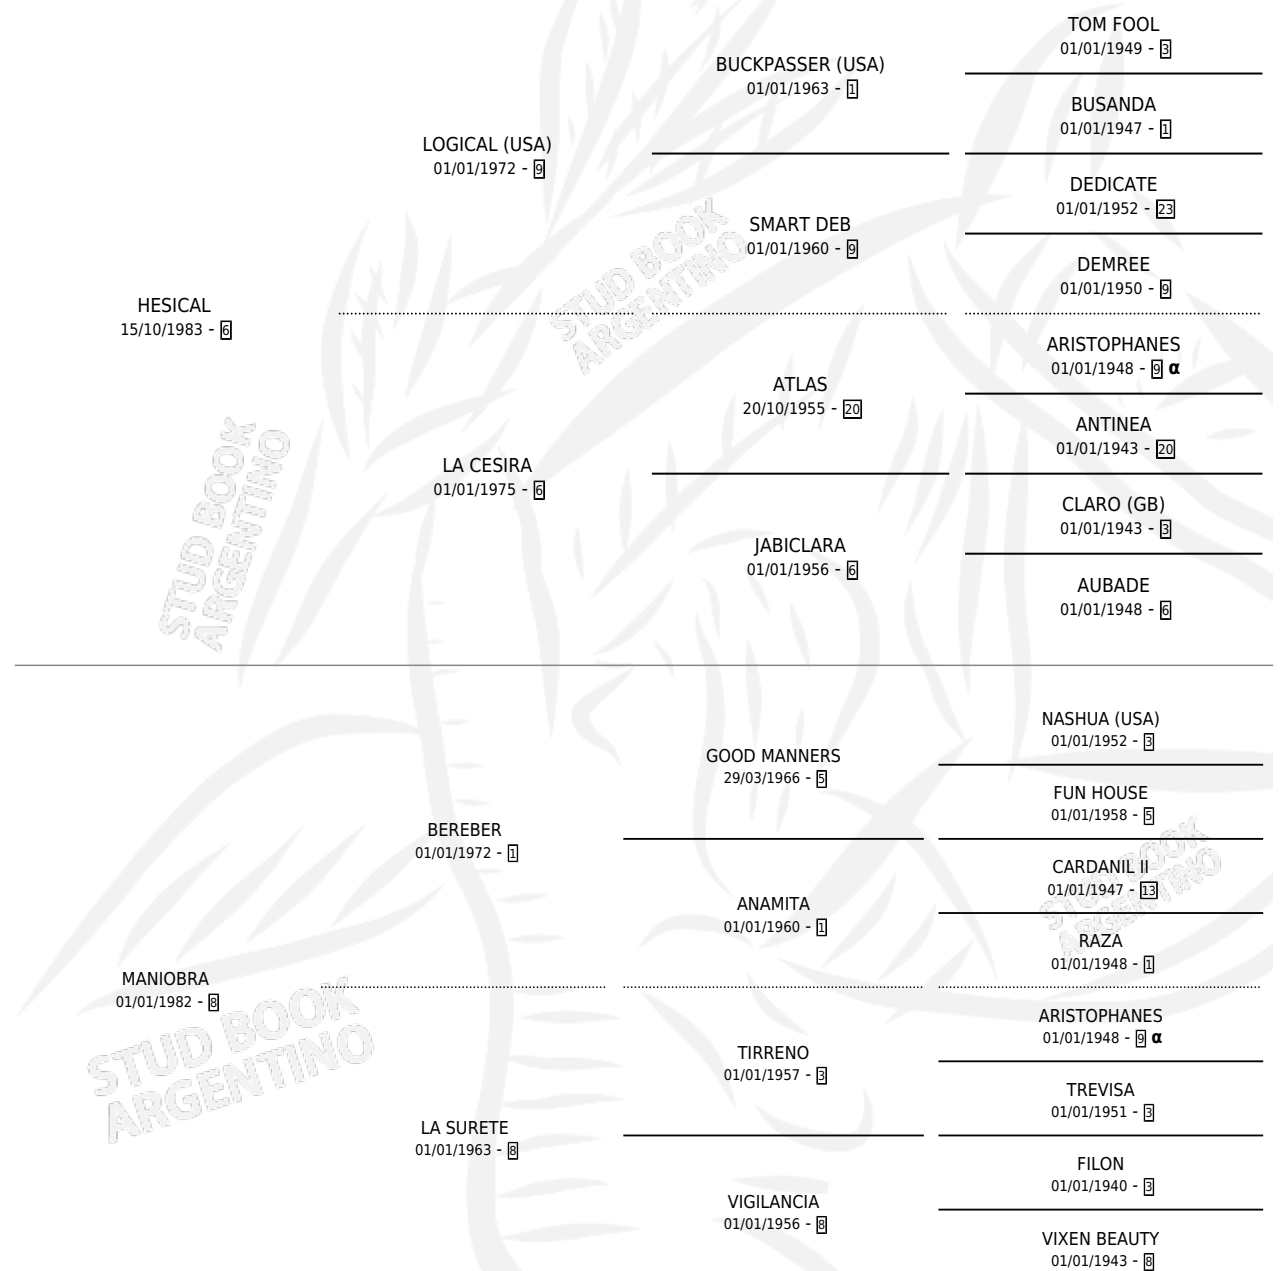

MAGNIFICO CAL

por HESICAL y MANIOBRA por BEREBER

Argentina · Macho · Zaino · SP · 18/10/1999
Familia 8-j · Volumen 37

ESTADO

TIPIFICACIÓN SANGUÍNEA	✓
TIPIFICACIÓN POR ADN	X
PASAPORTE	X
IDENTIFICACIÓN POR MICROCHIP	X
REPRODUCTOR	X

Lugar de nacimiento: Cumeneyen

Criador: Cumeneyen

PEDIGREE

INBREEDING : α

CAMPAÑA

Solo carreras oficiales de Argentina

POR EDAD

EDAD	CC	1°	2°	3°	4°	5°	NP	CLC	CLG	CLCG1	CLGG1	IMPORTE	GANANCIA / CC
4 AÑOS	2	0	0	0	0	0	2	0	0	0	0	\$0	\$0
TOTALES	2	0	0	0	0	0	2	0	0	0	0	\$0	\$0
%		0.0%	0.0%	0.0%	0.0%	0.0%	100%	0.0%	0.0%	0.0%	0.0%		