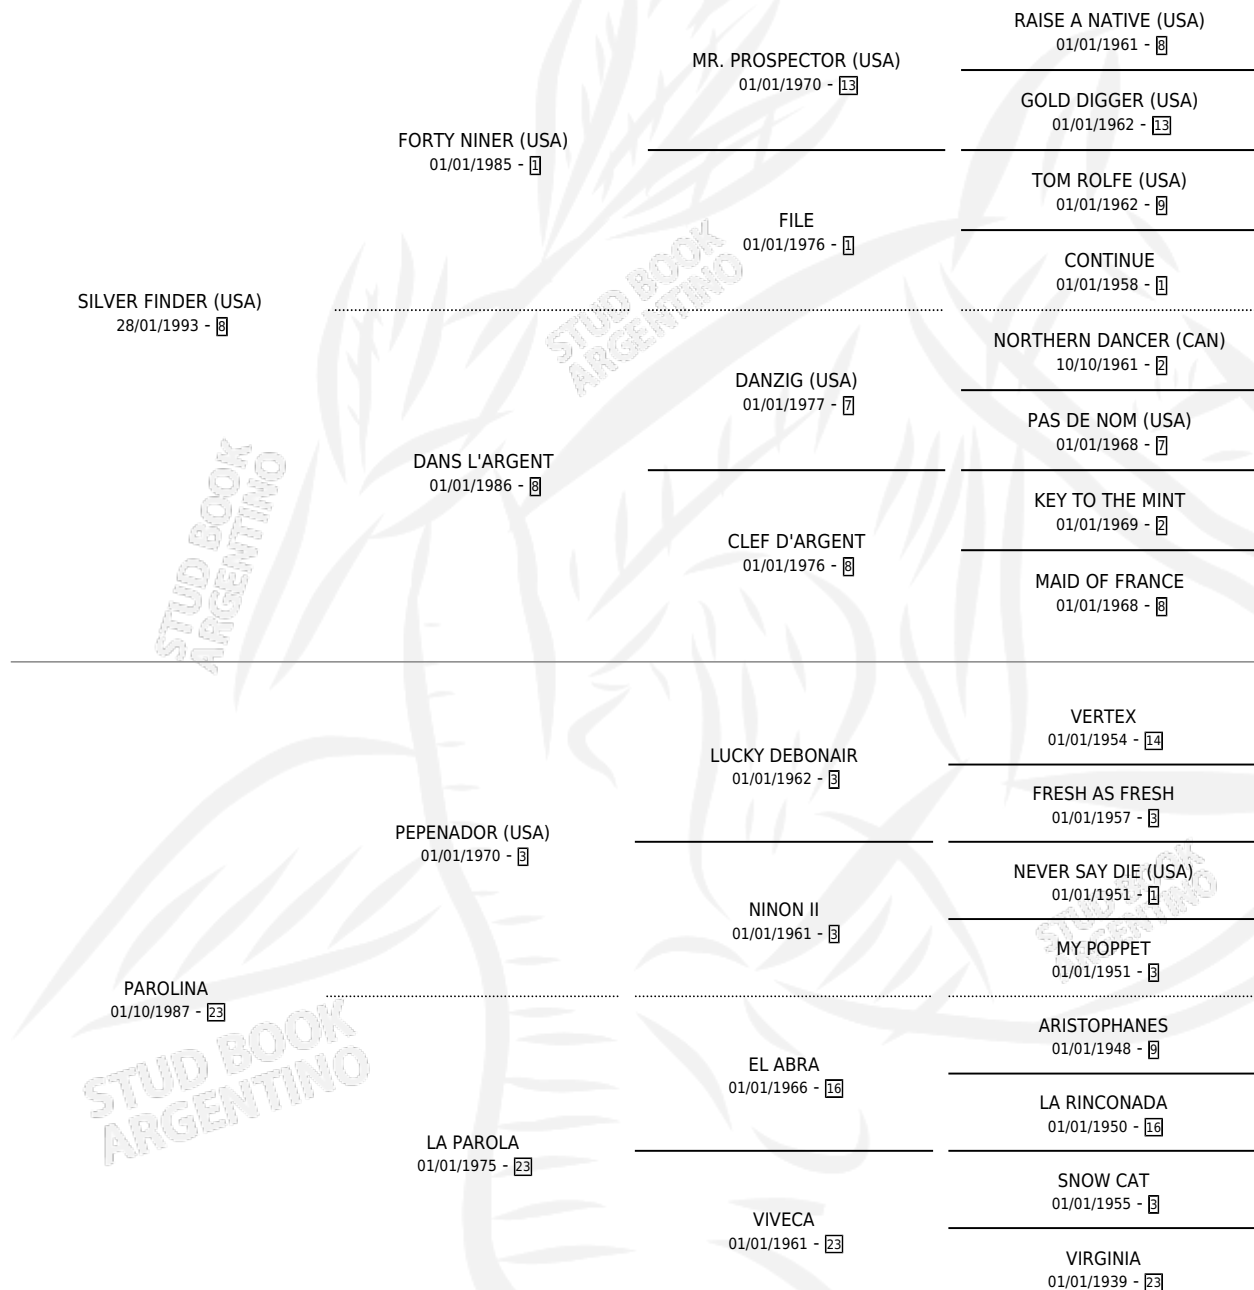

ZOOMY

por **SILVER FINDER (USA)** y **PAROLINA** por **PEPENADOR (USA)**

Argentina · Macho · Alazan · SP · 16/10/1999
Familia 23-a · Volumen 37

ESTADO

TIPIFICACIÓN SANGUÍNEA	✓
TIPIFICACIÓN POR ADN	X
PASAPORTE	X
IDENTIFICACIÓN POR MICROCHIP	X
REPRODUCTOR	X

Lugar de nacimiento: Cumeneyen
Criador: Cumeneyen

PEDIGREE

ZOOMY

Datos oficiales del Stud Book Argentino

Documento generado el 03/05/2026

studbook.org.ar