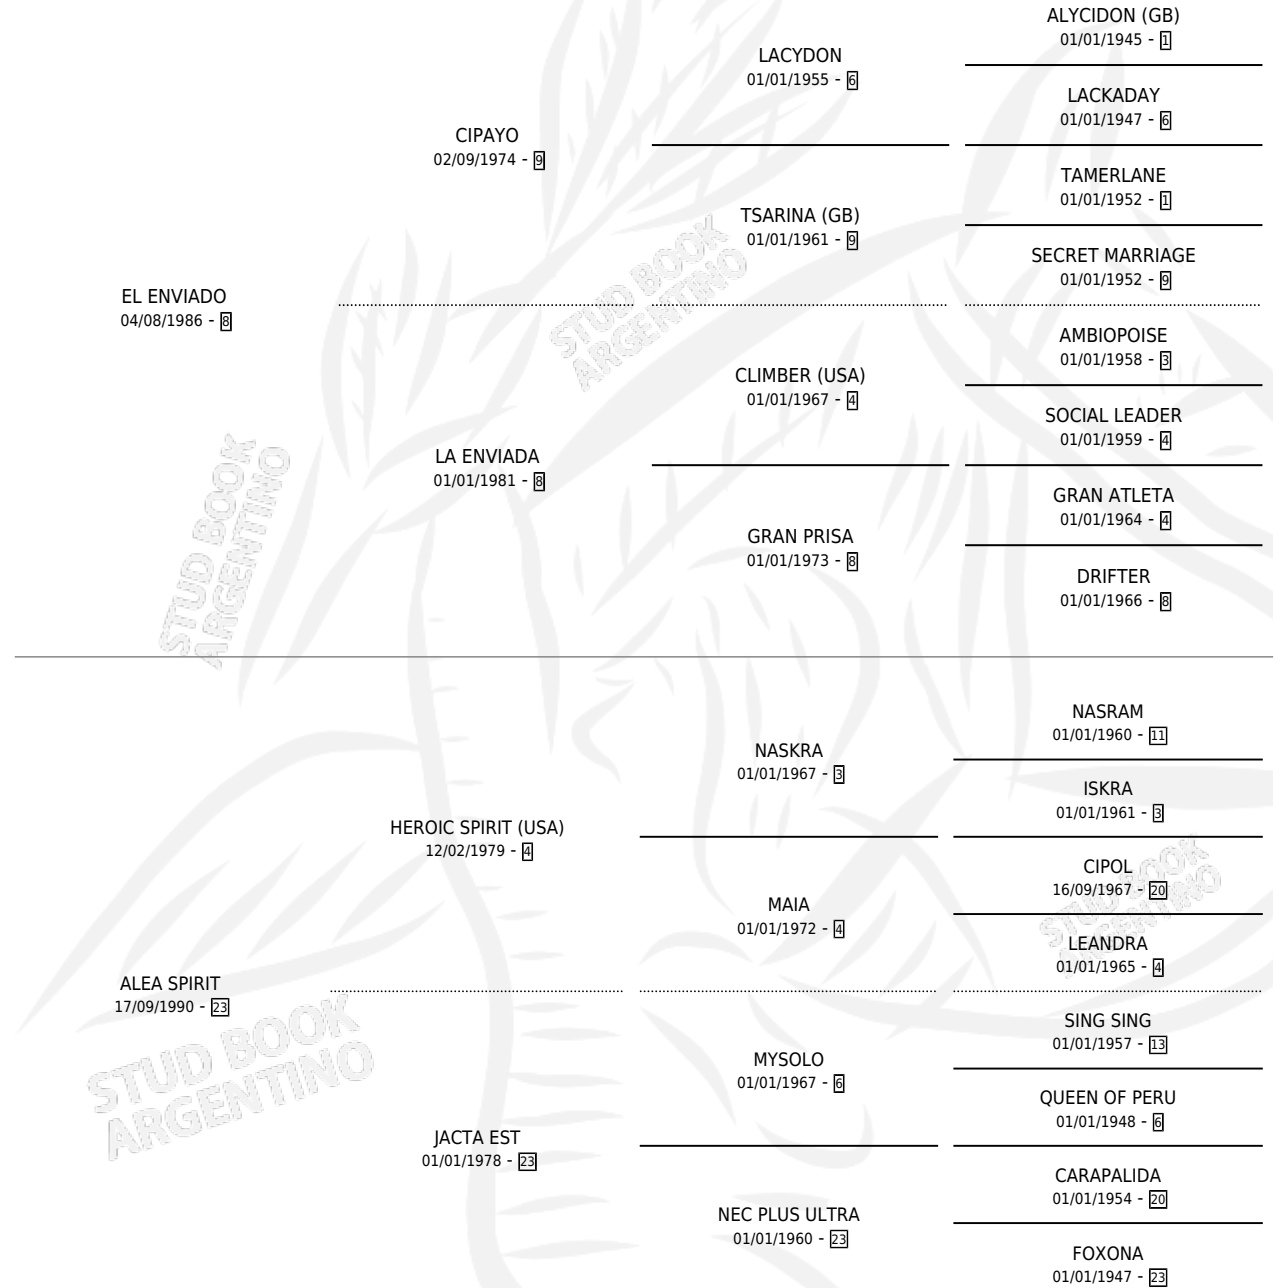

PETACO ENVIADO

por EL ENVIADO y ALEA SPIRIT por HEROIC SPIRIT (USA)

Argentina · Macho · Alazan Tostado · SP · 30/10/1999
Familia 23-a · Volumen 37

ESTADO

TIPIFICACIÓN SANGUÍNEA	✓
TIPIFICACIÓN POR ADN	X
PASAPORTE	X
IDENTIFICACIÓN POR MICROCHIP	X
REPRODUCTOR	X

Lugar de nacimiento: La Mayora

Criador: Cettour Juan Carlos

PEDIGREE

PETACO ENVIADO

Datos oficiales del Stud Book Argentino

Documento generado el 15/05/2026

studbook.org.ar