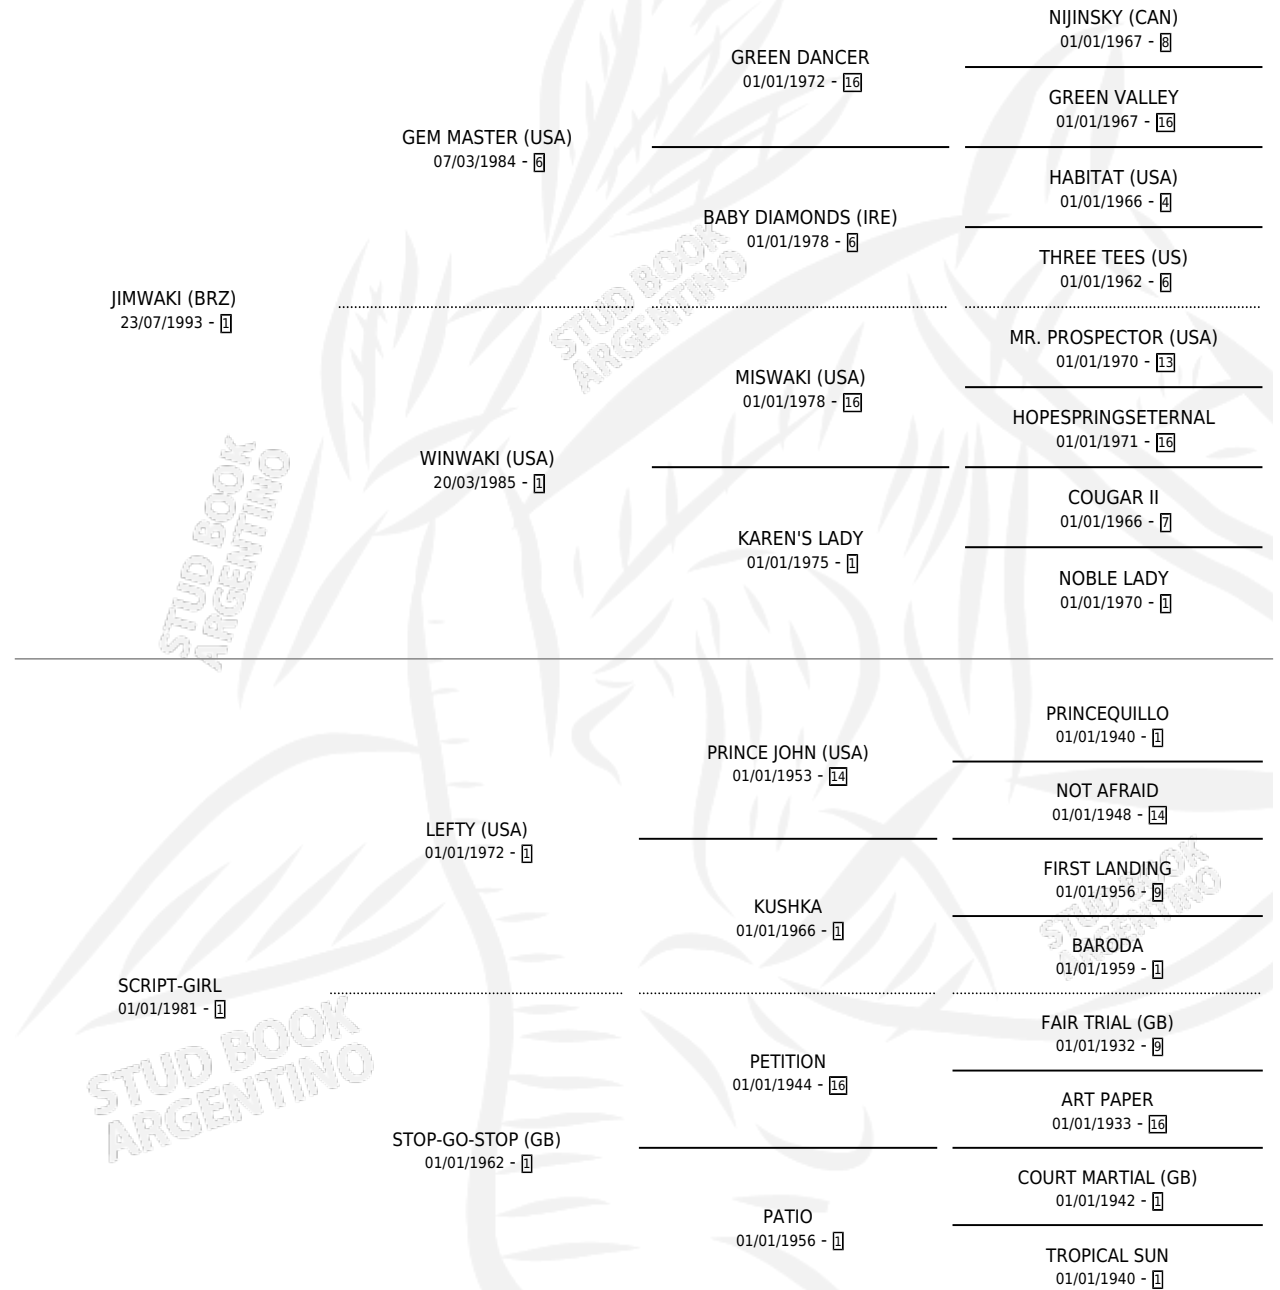

SWINDON

por **JIMWAKI (BRZ)** y **SCRIPT-GIRL** por **LEFTY (USA)**

Argentina · Macho · Zaino · SP · 04/10/1999
Familia 1-d · Volumen 37

ESTADO

| | |
|------------------------------|---|
| TIPIFICACIÓN SANGUÍNEA | ✓ |
| TIPIFICACIÓN POR ADN | X |
| PASAPORTE | X |
| IDENTIFICACIÓN POR MICROCHIP | X |
| REPRODUCTOR | X |

Lugar de nacimiento: Las Ortigas

Criador: Las Ortigas

PEDIGREE

SWINDON

Datos oficiales del Stud Book Argentino

Documento generado el 28/04/2026

studbook.org.ar