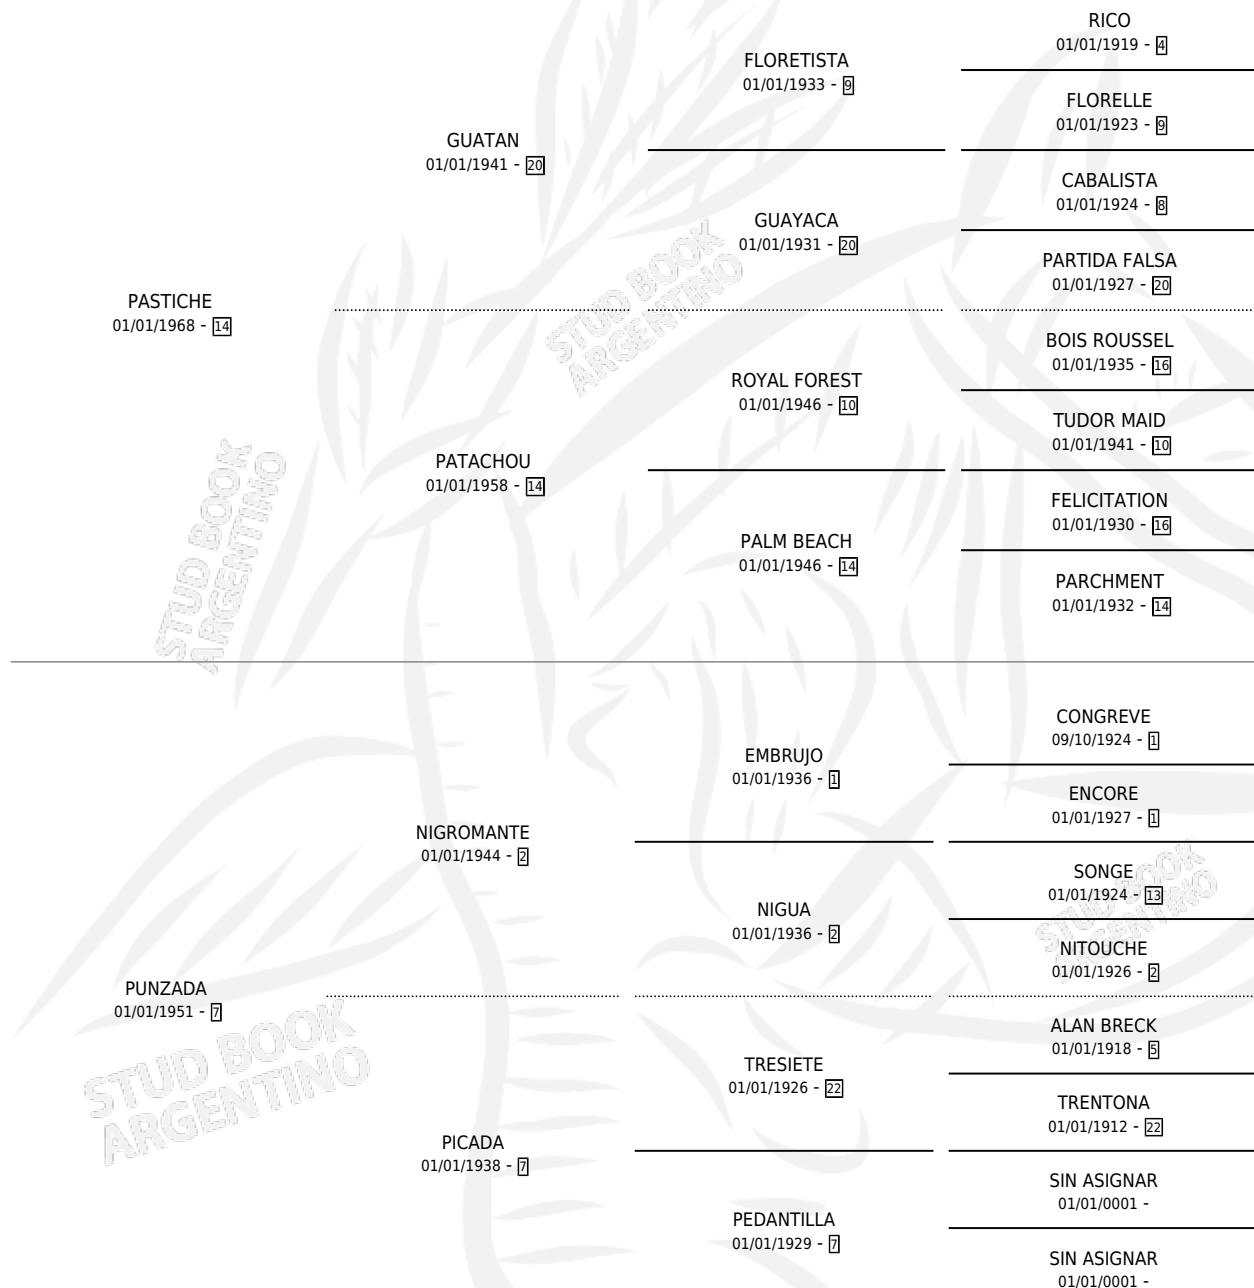

PUNZAR

por **PASTICHE** y **PUNZADA** por **NIGROMANTE**

Argentina · Hembra · Alazan · SP · 16/10/1973
Familia 7-a · Volumen 28

ESTADO

TIPIFICACIÓN SANGUÍNEA	X
TIPIFICACIÓN POR ADN	X
PASAPORTE	X
IDENTIFICACIÓN POR MICROCHIP	X
REPRODUCTOR	✓

Lugar de nacimiento: Campo particular

Criador: Haras la Madrugada Sa

~

HIJOS

	MACHOS	HEMBRAS
9 NACIERON	7	2
6 CORRIERON	6	0
5 GANARON	5	0

1	1	0
GANADORES CL	GANADORES GR	GANADORES G1

PEDIGREE

S

mientos 5 / Efectividad 62.50%

PADRILLO	PRODUCTO	CRIADOR	1ER SERVICIO	ÚLTIMO SERVICIO
SUNDAE	Ø		13/08/1991	13/11/1991
PUNZAR			25/08/1990	01/11/1990
Datos oficiales del Stud Book Argentino				
SUNDAE	SUN ZAR (M T, 21/07/1990)	LA MADRUGADA	20/08/1989	20/08/1989
Documento generado el 02/05/2026				
POTRILLAZO	POTRICHE (H ZC, 03/11/1988)	LA MADRUGADA	07/08/1987	05/12/1987
studbook.org.ar				
SUNDAE	SUN BACO (M AT, 06/07/1987) •MURIÓ EL 15/07/2004•	LA MADRUGADA	09/08/1986	09/08/1986
SUNDAE	Ø		28/11/1985	19/12/1985
SUNDAE	SUN PASS (M A, 12/10/1984)	LA MADRUGADA		
SUNDAE	SUN TICHE (H ZD, 16/11/1985) •MURIÓ EL 13/01/2004•	ASOCIACION COOPERATIVA DE CRIADORES DE CABALLOS DE CARRERA		