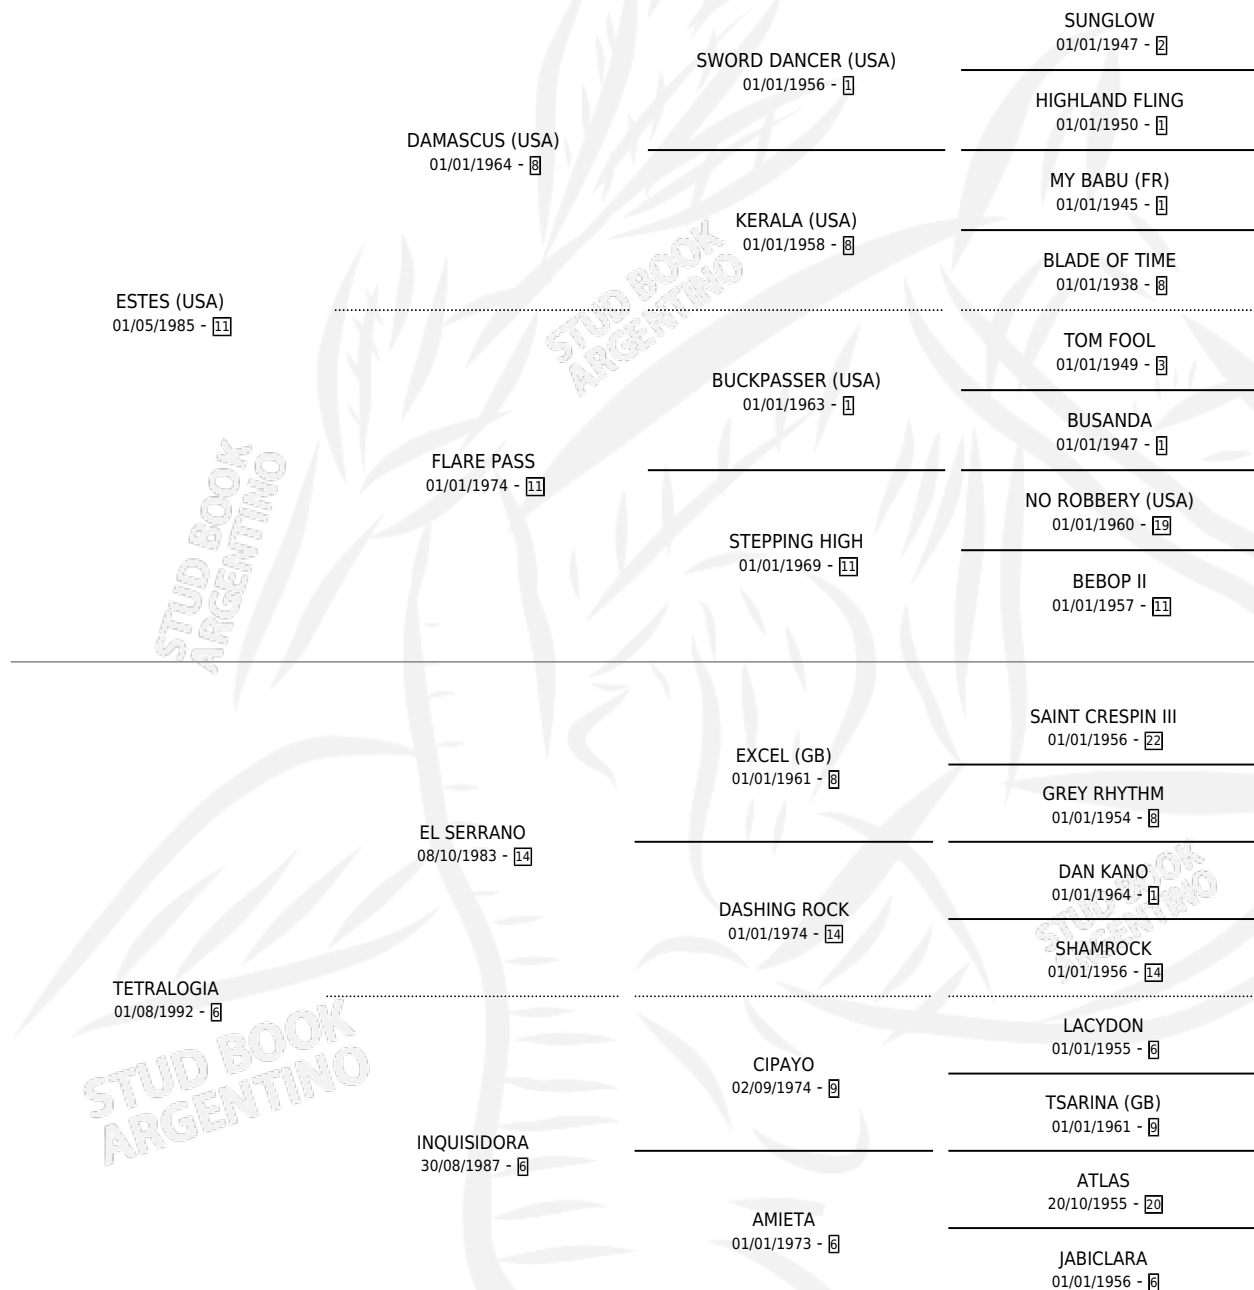

ES GIGANT

por ESTES (USA) y TETRALOGIA por EL SERRANO

Argentina · Hembra · Alazan · SP · 27/09/1999
Familia 6-d · Volumen 37

ESTADO

TIPIFICACIÓN SANGUÍNEA	✓
TIPIFICACIÓN POR ADN	X
PASAPORTE	X
IDENTIFICACIÓN POR MICROCHIP	X
REPRODUCTOR	X

Lugar de nacimiento: Ojos Verdes

Criador: Ojos Verdes

PEDIGREE

ES GIGANT

Datos oficiales del Stud Book Argentino

Documento generado el 10/05/2026

studbook.org.ar