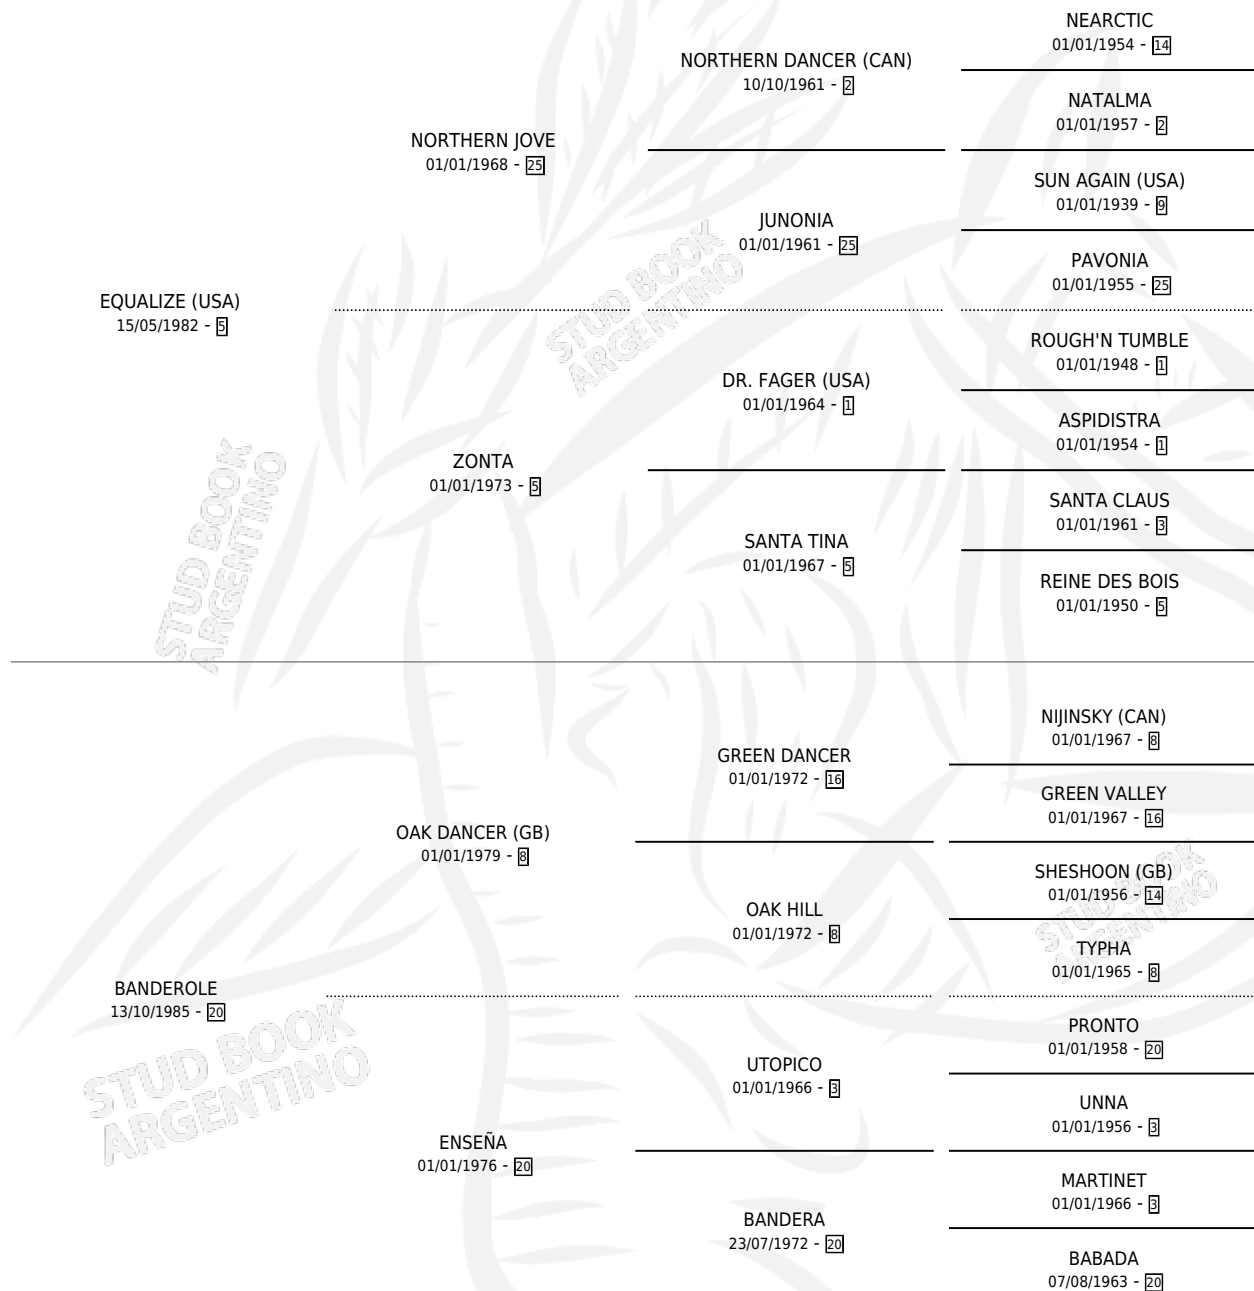

BOOKER

por **EQUALIZE (USA)** y **BANDEROLE** por **OAK DANCER (GB)**

Argentina · Macho · Tordillo · SP · 26/10/1999
Familia 20 · Volumen 37

ESTADO

TIPIFICACIÓN SANGUÍNEA	✓
TIPIFICACIÓN POR ADN	X
PASAPORTE	X
IDENTIFICACIÓN POR MICROCHIP	X
REPRODUCTOR	X

Lugar de nacimiento: El Turf

Criador: El Turf

PEDIGREE

CAMPAÑA

Solo carreras oficiales de Argentina

POR EDAD

EDAD	CC	1°	2°	3°	4°	5°	NP	CLC	CLG	CLCG1	CLGG1	IMPORTE	GANANCIA / CC
3 AÑOS	11	0	0	0	1	2	8	0	0	0	0	\$662	\$60
4 AÑOS	2	0	0	0	0	0	2	0	0	0	0	\$0	\$0
5 AÑOS	3	0	0	0	0	1	2	0	0	0	0	\$0	\$0
TOTALES	16	0	0	0	1	3	12	0	0	0	0	\$662	\$41
%		0.0%	0.0%	0.0%	6.3%	18.8%	75.0%	0.0%	0.0%	0.0%	0.0%		