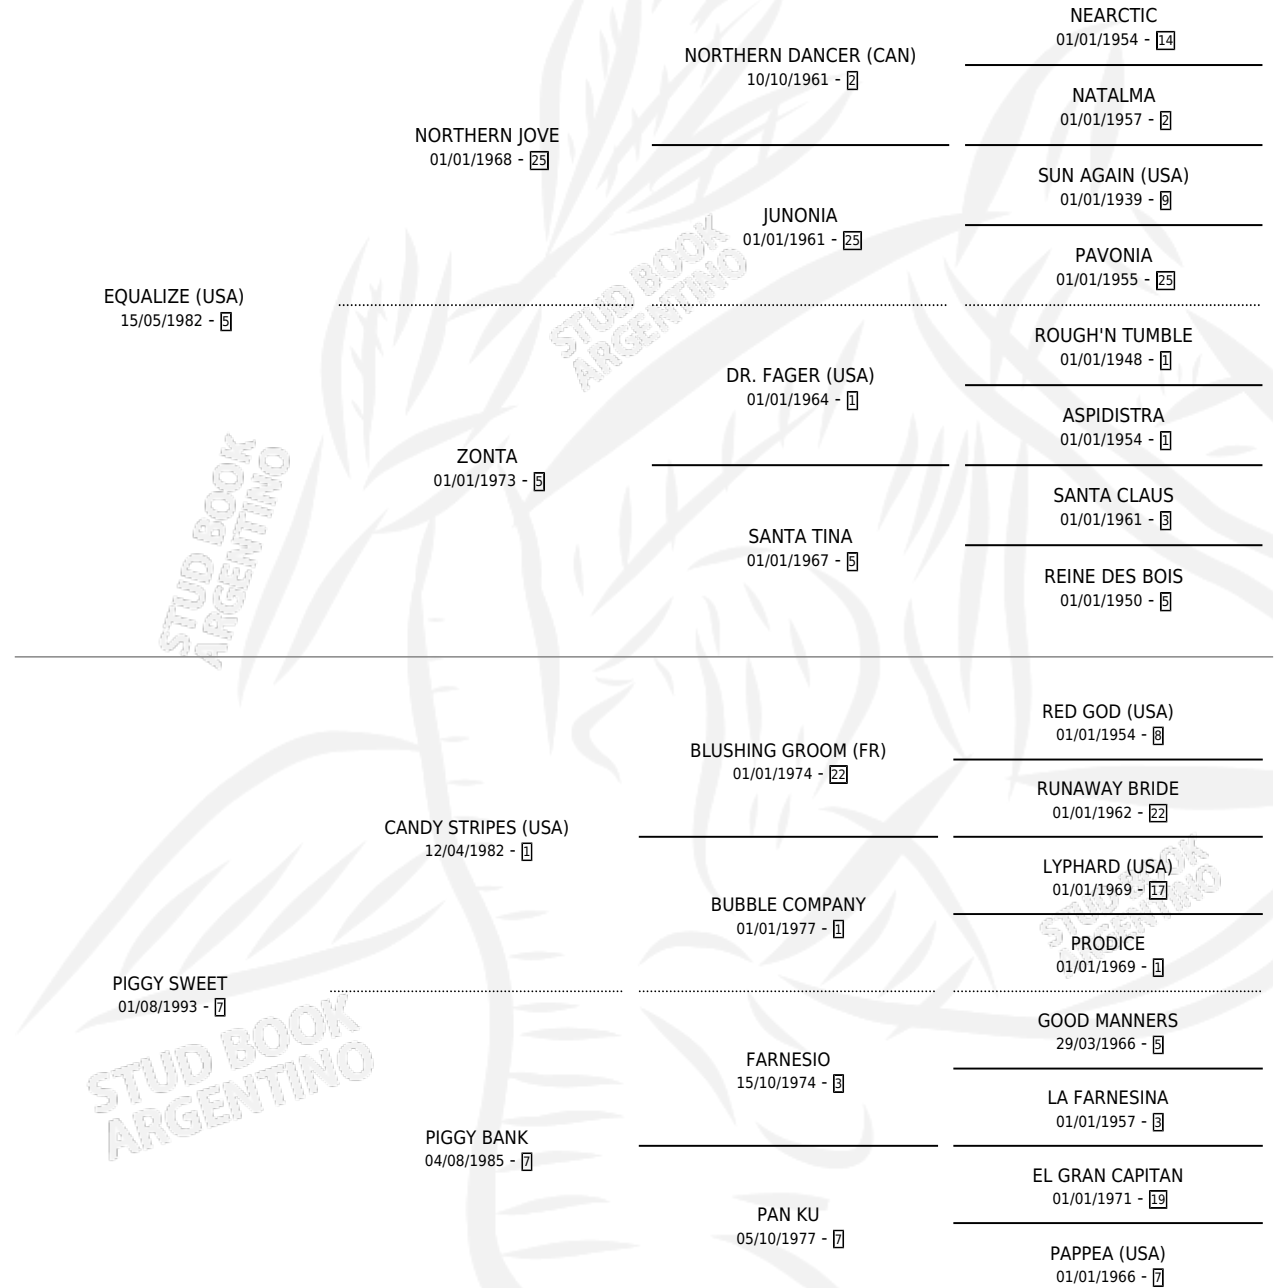

TOP SWEET

por EQUALIZE (USA) y PIGGY SWEET por CANDY STRIPES (USA)

Argentina · Macho · Tordillo · SP · 20/10/1999
Familia 7 · Volumen 37

ESTADO

TIPIFICACIÓN SANGUÍNEA	✓
TIPIFICACIÓN POR ADN	X
PASAPORTE	X
IDENTIFICACIÓN POR MICROCHIP	X
REPRODUCTOR	X

Lugar de nacimiento: El Turf

Criador: El Turf

PEDIGREE

CAMPAÑA

Solo carreras oficiales de Argentina

POR EDAD

EDAD	CC	1°	2°	3°	4°	5°	NP	CLC	CLG	CLCG1	CLGG1	IMPORTE	GANANCIA / CC
3 AÑOS	6	0	0	0	0	0	6	0	0	0	0	\$0	\$0
4 AÑOS	11	0	1	3	2	0	5	0	0	0	0	\$6,480	\$589
5 AÑOS	6	1	0	1	1	0	3	0	0	0	0	\$7,458	\$1,243
6 AÑOS	1	0	0	0	0	0	1	0	0	0	0	\$0	\$0
TOTALES	24	1	1	4	3	0	15	0	0	0	0	\$13,938	\$581
%		4.2%	4.2%	16.7%	12.5%	0.0%	62.5%	0.0%	0.0%	0.0%	0.0%		