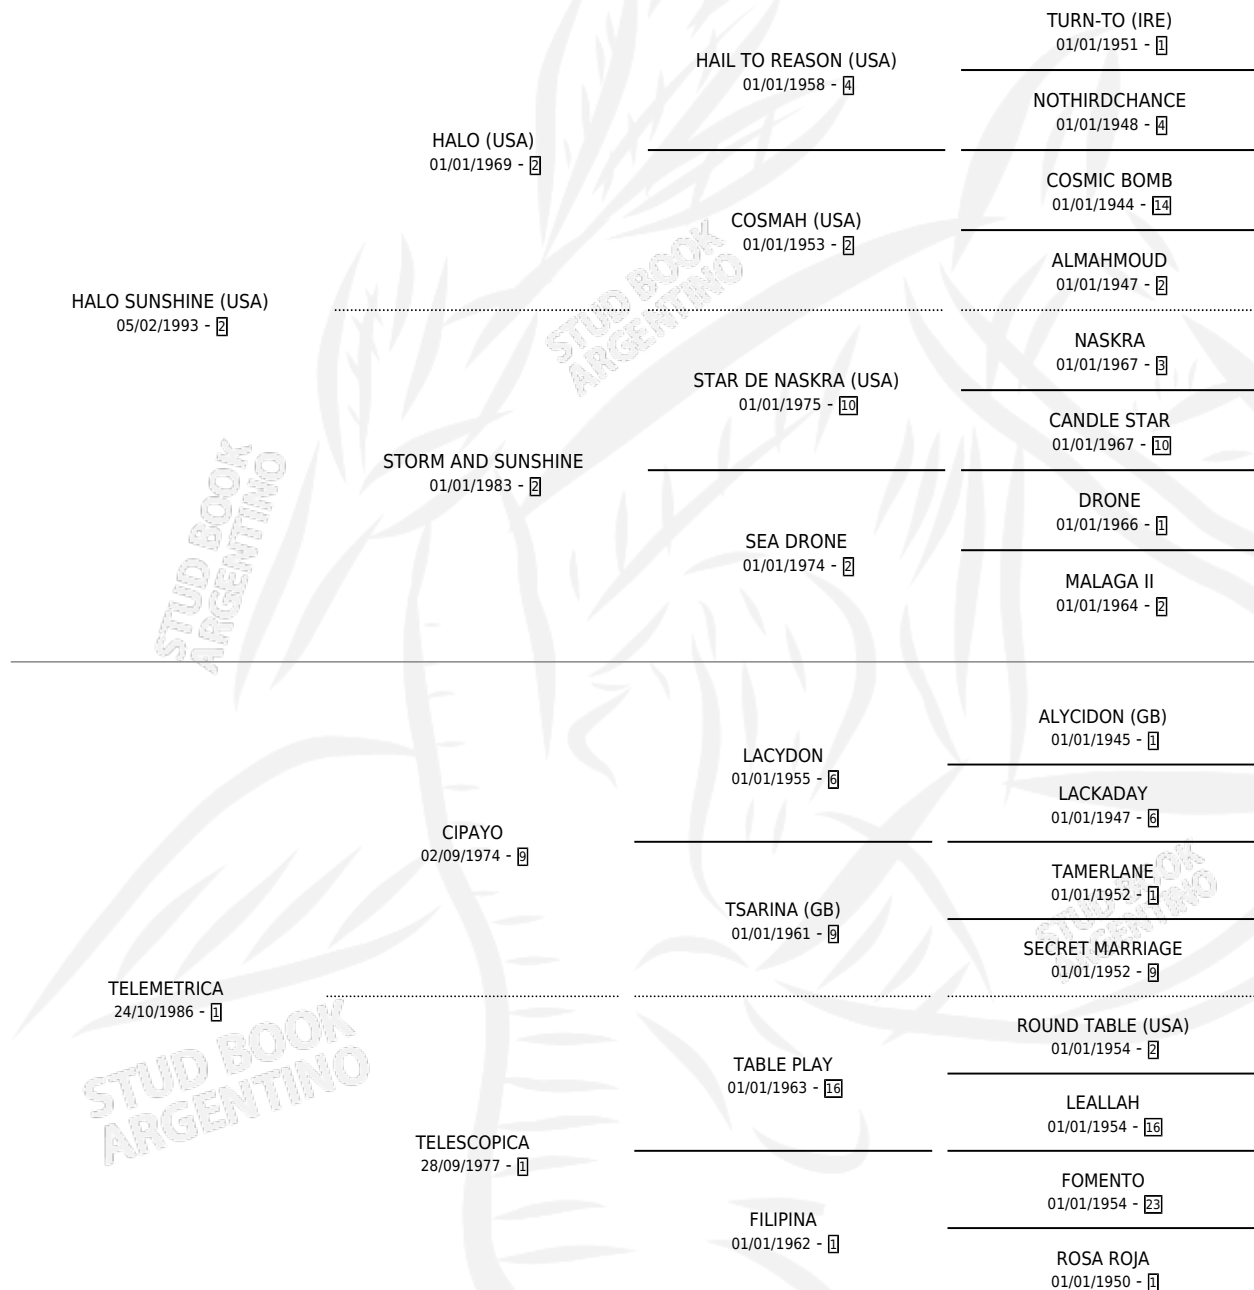

TELECHICA

por HALO SUNSHINE (USA) y TELEMETRICA por CIPAYO

Argentina · Hembra · Zaino Doradillo · SP · 20/10/1999
Familia 1-s · Volumen 37

ESTADO

TIPIFICACIÓN SANGUÍNEA	✓
TIPIFICACIÓN POR ADN	✓
PASAPORTE	X
IDENTIFICACIÓN POR MICROCHIP	X
REPRODUCTOR	✓

Lugar de nacimiento: El Turf

Criador: El Turf

~

HIJOS

	MACHOS	HEMBRAS
10 NACIERON	4	6
9 CORRIERON	4	5
7 GANARON	2	5

0 GANADORES CL **0** GANADORES GR **0** GANADORES G1

PEDIGREE

CAMPAÑA

Solo carreras oficiales de Argentina

POR EDAD

EDAD	CC	1°	2°	3°	4°	5°	NP	CLC	CLG	CLCG1	CLGG1	IMPORTE	GANANCIA / CC
3 AÑOS	5	3	1	0	0	0	1	0	0	0	0	\$28,960	\$5,792
4 AÑOS	4	0	0	0	3	1	0	4	0	2	0	\$5,092	\$1,273
5 AÑOS	1	0	0	0	0	0	1	1	0	1	0	\$0	\$0
TOTALES	10	3	1	0	3	1	2	5	0	3	0	\$34,052	\$3,405
%		30.0%	10.0%	0.0%	30.0%	10.0%	20.0%	50.0%	0.0%	60.0%	0.0%		