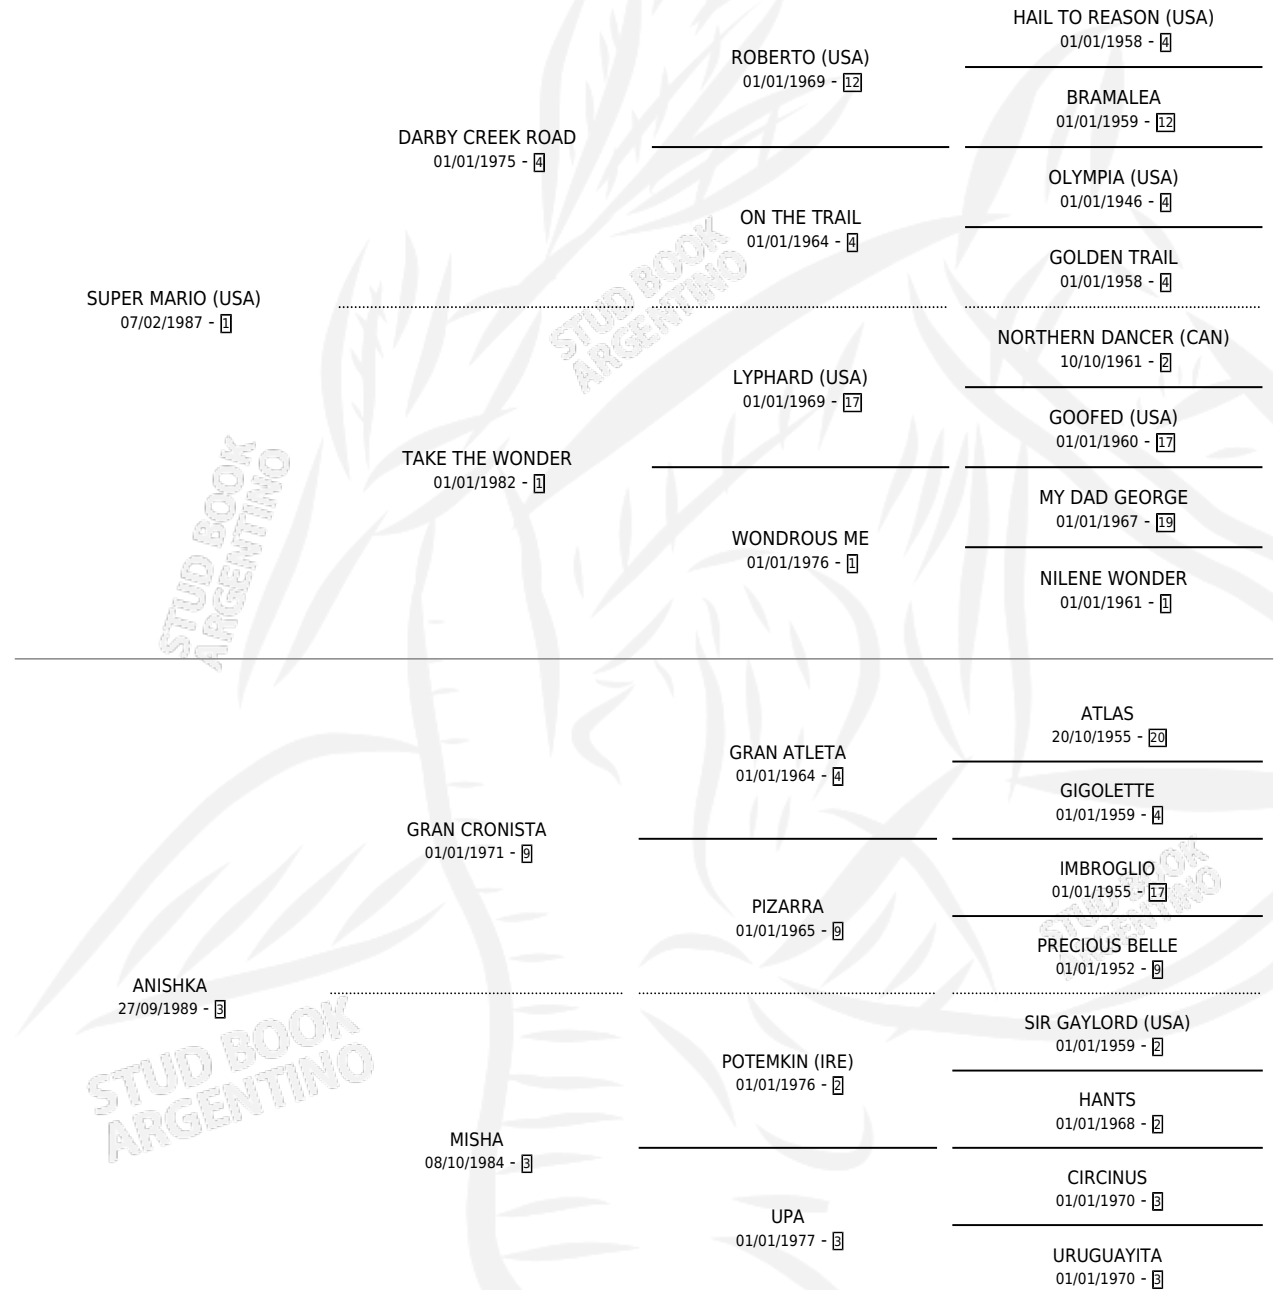

MARY ANY

por **SUPER MARIO (USA)** y **ANISHKA** por **GRAN CRONISTA**

Argentina · Hembra · Zaino Doradillo · SP · 15/10/1998
Familia 3-d · Volumen 36

ESTADO

| | |
|------------------------------|---|
| TIPIFICACIÓN SANGUÍNEA | X |
| TIPIFICACIÓN POR ADN | X |
| PASAPORTE | X |
| IDENTIFICACIÓN POR MICROCHIP | X |
| REPRODUCTOR | X |

Lugar de nacimiento: La Calandria

Criador: Sin dato

PEDIGREE

MARY ANY

Datos oficiales del Stud Book Argentino

Documento generado el 12/06/2026

studbook.org.ar