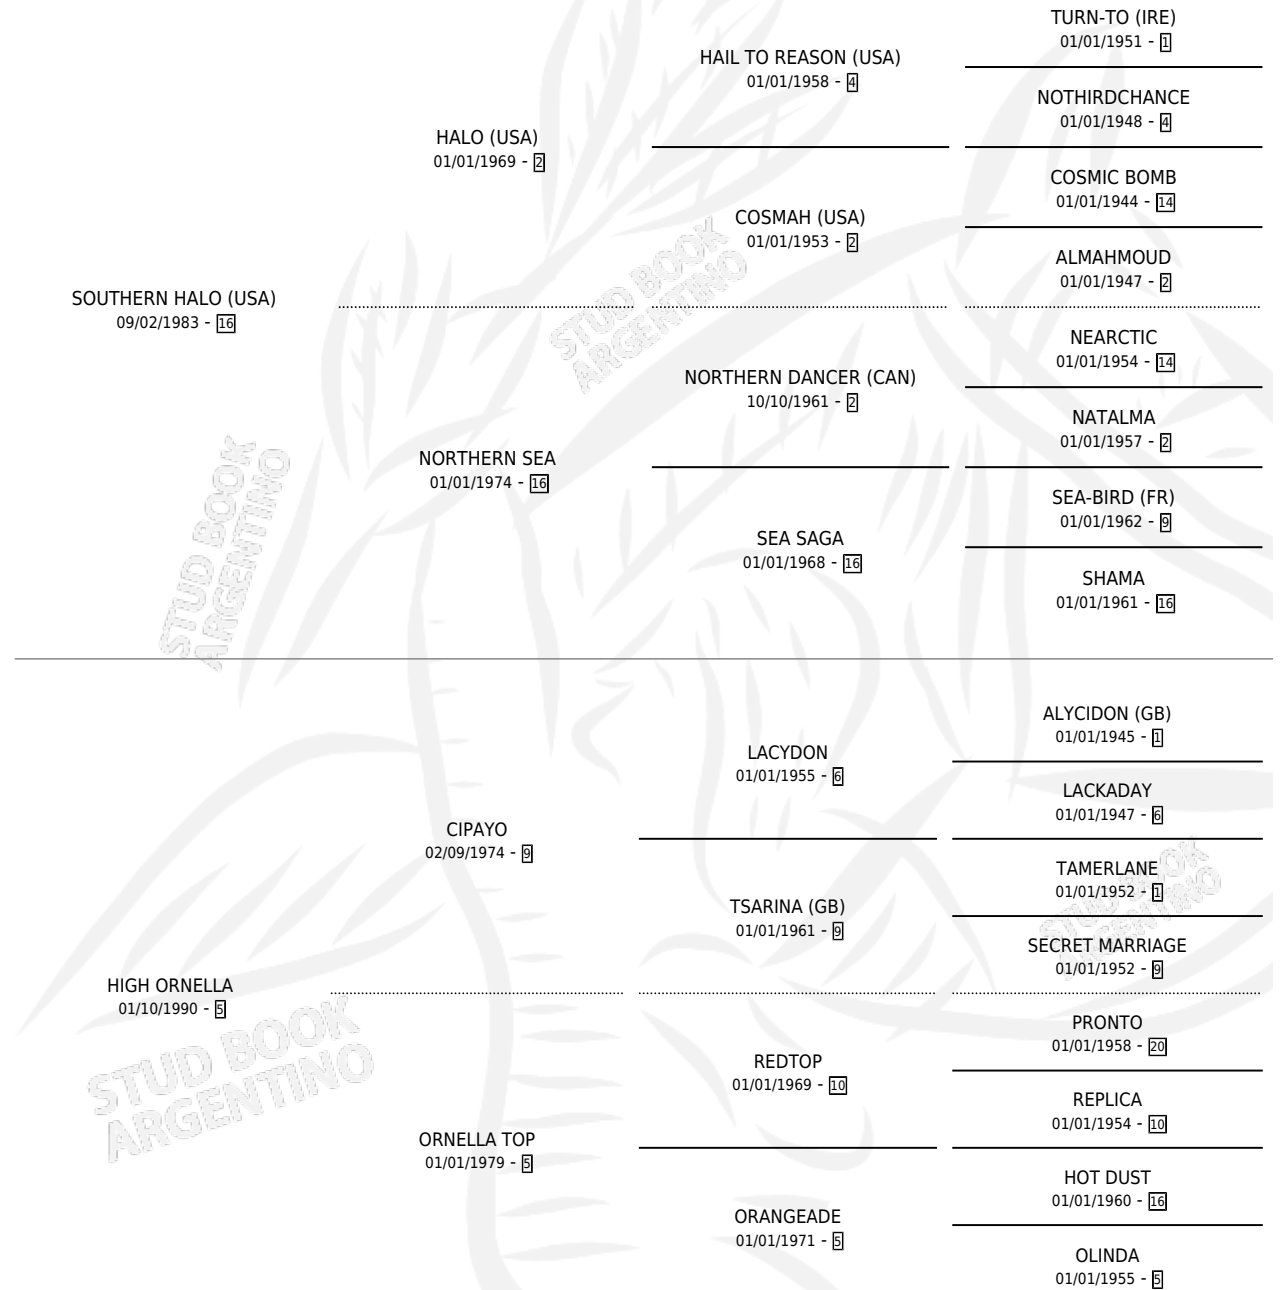

O'MEARA

por SOUTHERN HALO (USA) y HIGH ORNELLA por CIPAYO

Argentina · Macho · Zaino · SP · 27/10/1999
Familia 5-h · Volumen 37

ESTADO

TIPIFICACIÓN SANGUÍNEA	X
TIPIFICACIÓN POR ADN	X
PASAPORTE	X
IDENTIFICACIÓN POR MICROCHIP	X
REPRODUCTOR	X

Lugar de nacimiento: La Quebrada

Criador: Cuarto Creciente S.A. Comercial Y
Agropecuaria

PEDIGREE

O'MEARA

Datos oficiales del Stud Book Argentino

Documento generado el 02/05/2026

studbook.org.ar