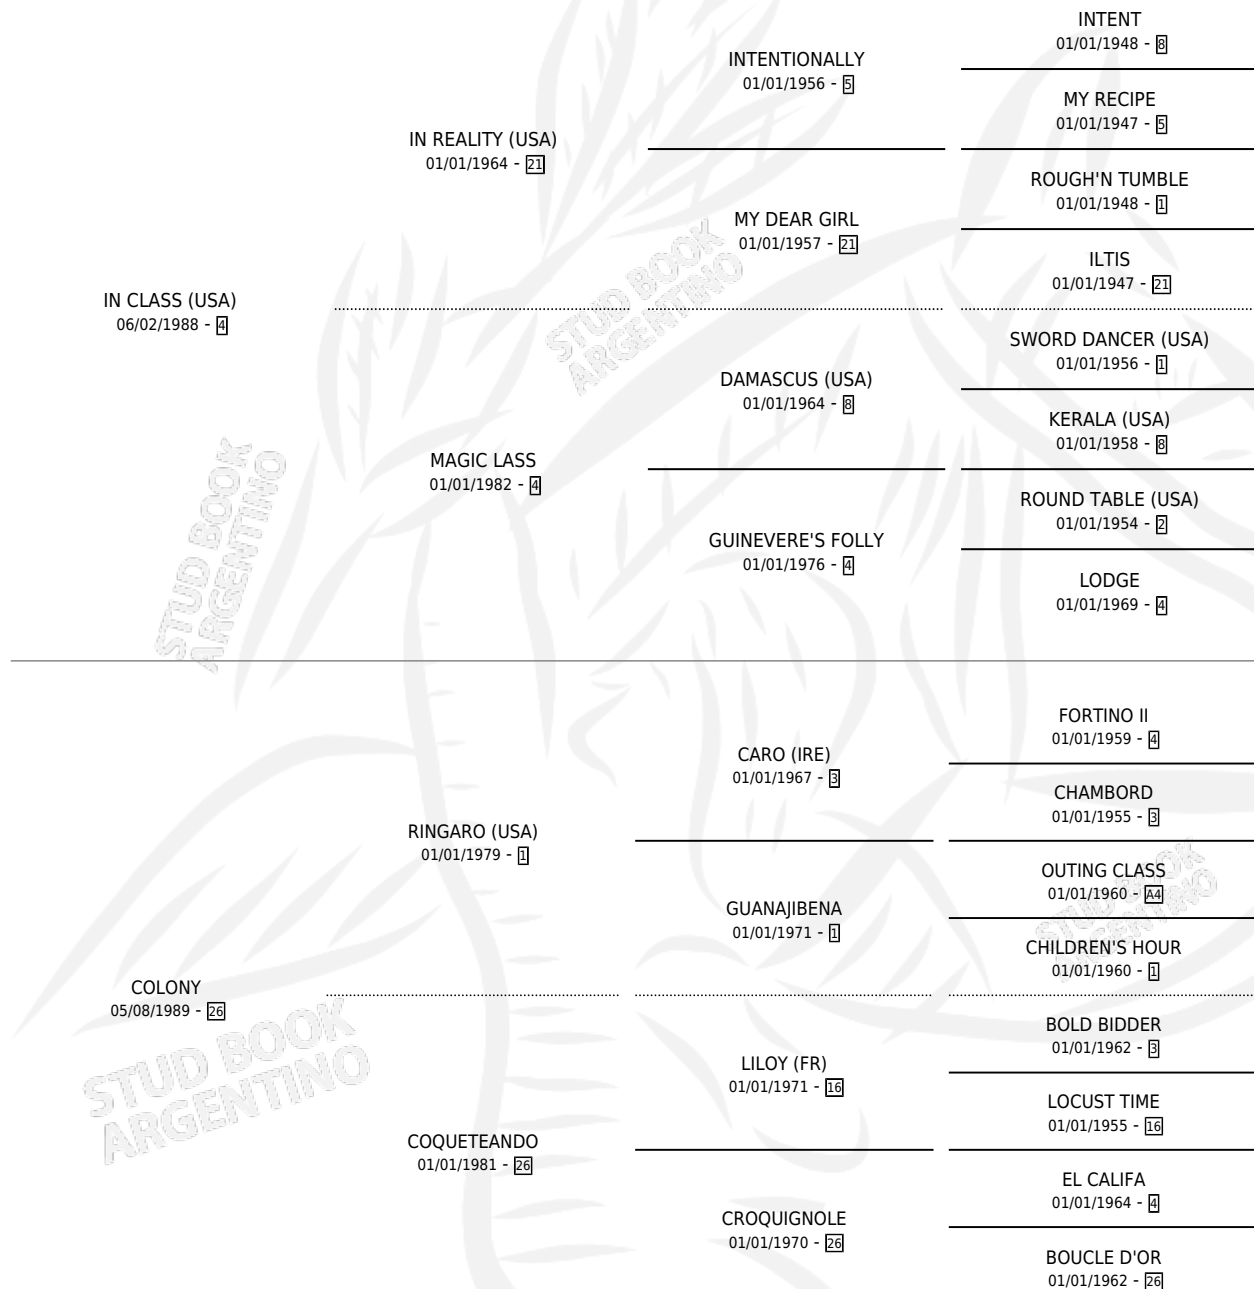

COLONIA CLASS

por IN CLASS (USA) y COLONY por RINGARO (USA)

Argentina · Hembra · Zaino · SP · 30/09/1999
Familia 26 · Volumen 37

ESTADO

TIPIFICACIÓN SANGUÍNEA	✓
TIPIFICACIÓN POR ADN	✓
PASAPORTE	X
IDENTIFICACIÓN POR MICROCHIP	X
REPRODUCTOR	✓

Lugar de nacimiento: Divisadero

Criador: Sin dato

~

HIJOS

	MACHOS	HEMBRAS
11 NACIERON	6	5
8 CORRIERON	5	3
7 GANARON	5	2
0 GANADORES CL	0 GANADORES GR	0 GANADORES G1

PEDIGREE