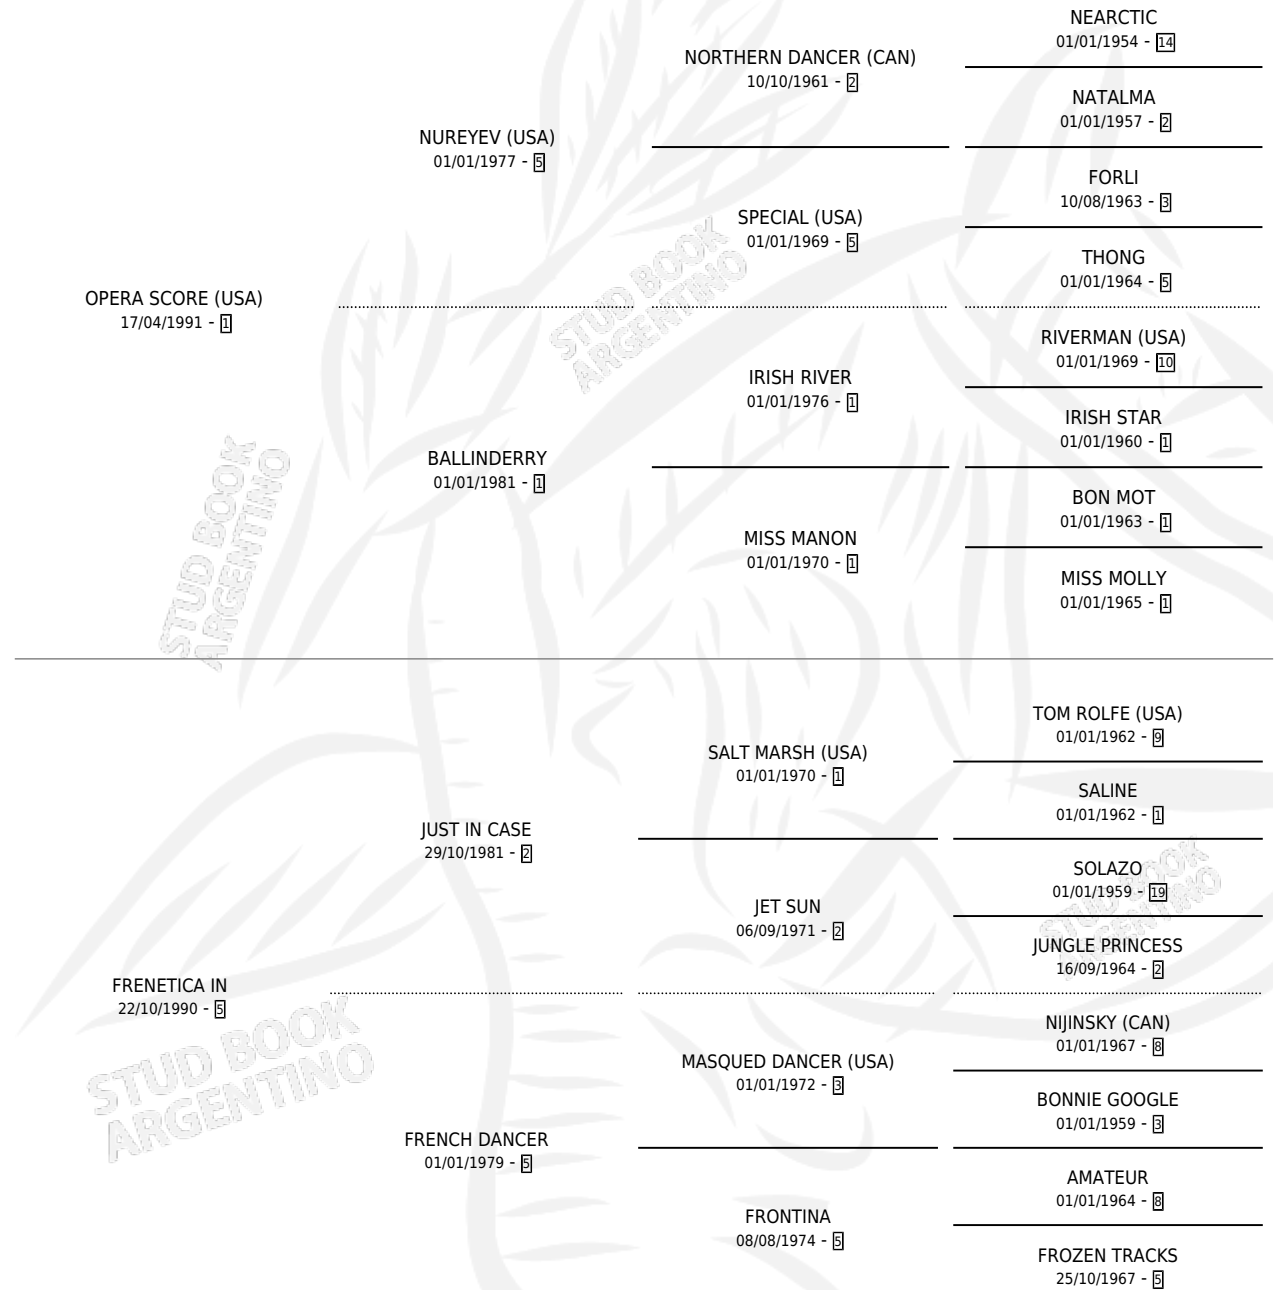

OPERA CASE

por OPERA SCORE (USA) y FRENETICA IN por JUST IN CASE

Argentina · Macho · Zaino Colorado · SP · 20/10/1999
Familia 5-e · Volumen 37

ESTADO

TIPIFICACIÓN SANGUÍNEA	✓
TIPIFICACIÓN POR ADN	X
PASAPORTE	X
IDENTIFICACIÓN POR MICROCHIP	X
REPRODUCTOR	X

Lugar de nacimiento: Los Prados
Criador: Tramo Veinte

PEDIGREE