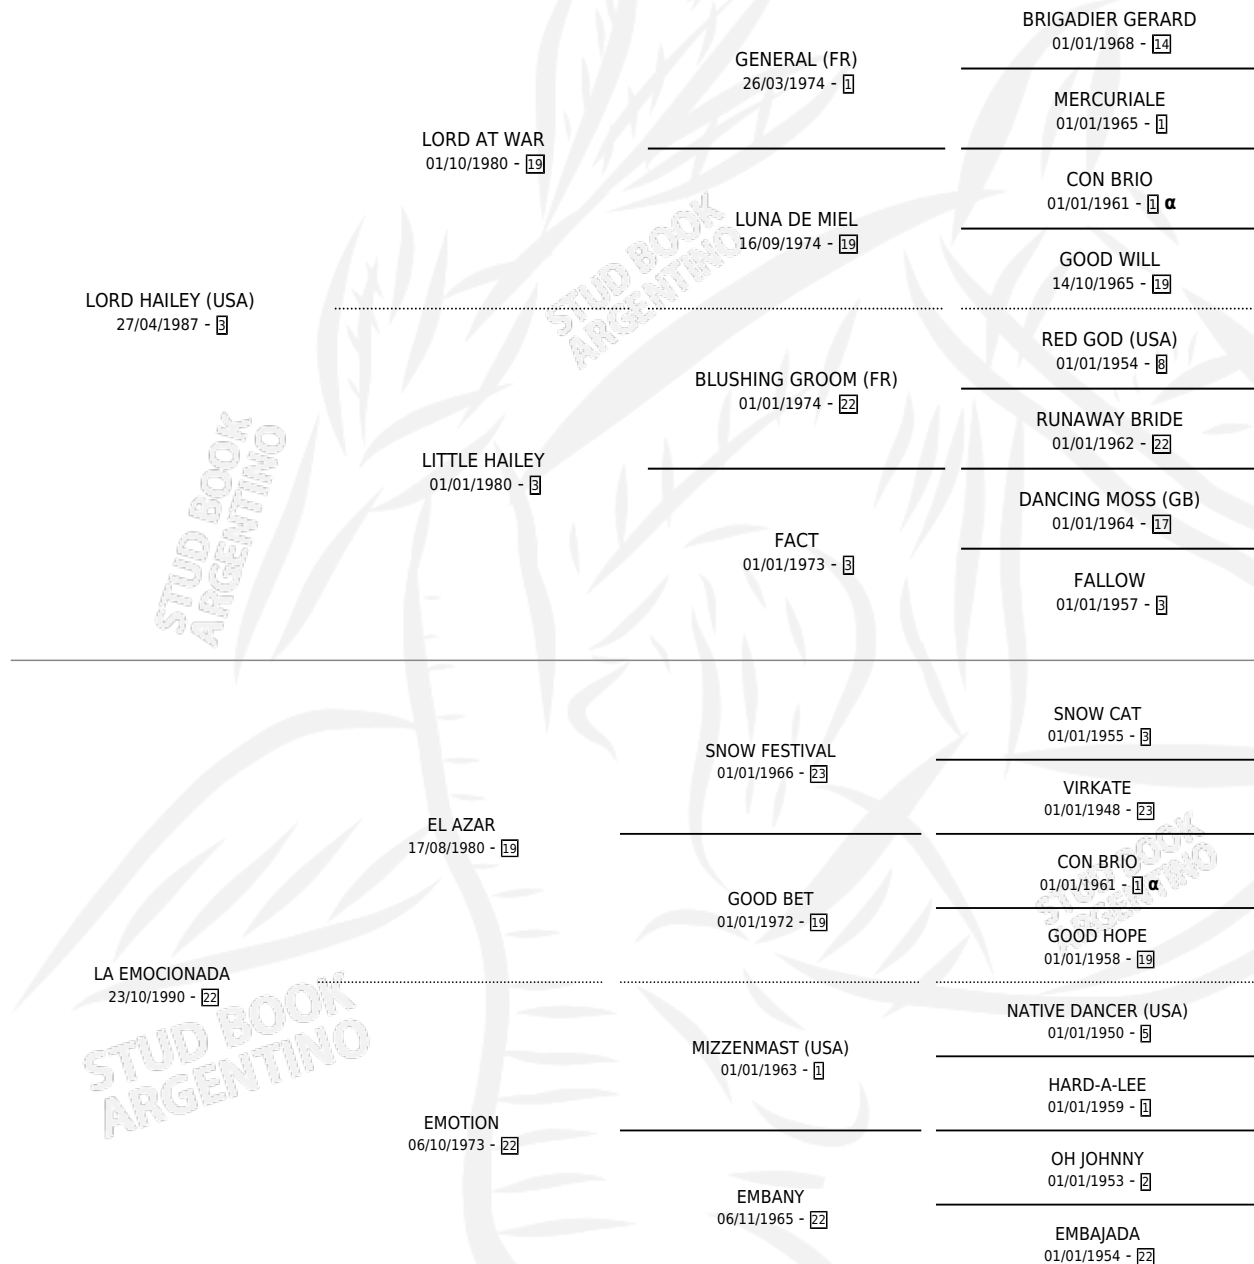

LADY EMOCIONADA

por LORD HAILEY (USA) y LA EMOCIONADA por EL AZAR

Argentina · Hembra · Alazan · SP · 30/09/1999
Familia 22-d · Volumen 37

ESTADO

TIPIFICACIÓN SANGUÍNEA	✓
TIPIFICACIÓN POR ADN	✓
PASAPORTE	X
IDENTIFICACIÓN POR MICROCHIP	X
REPRODUCTOR	✓

Lugar de nacimiento: Los Prados
Criador: Sarquiz Jose Alberto

~

HIJOS

	MACHOS	HEMBRAS
2 NACIERON	1	1
SIN ACTUACIONES		

PEDIGREE

INBREEDING : α