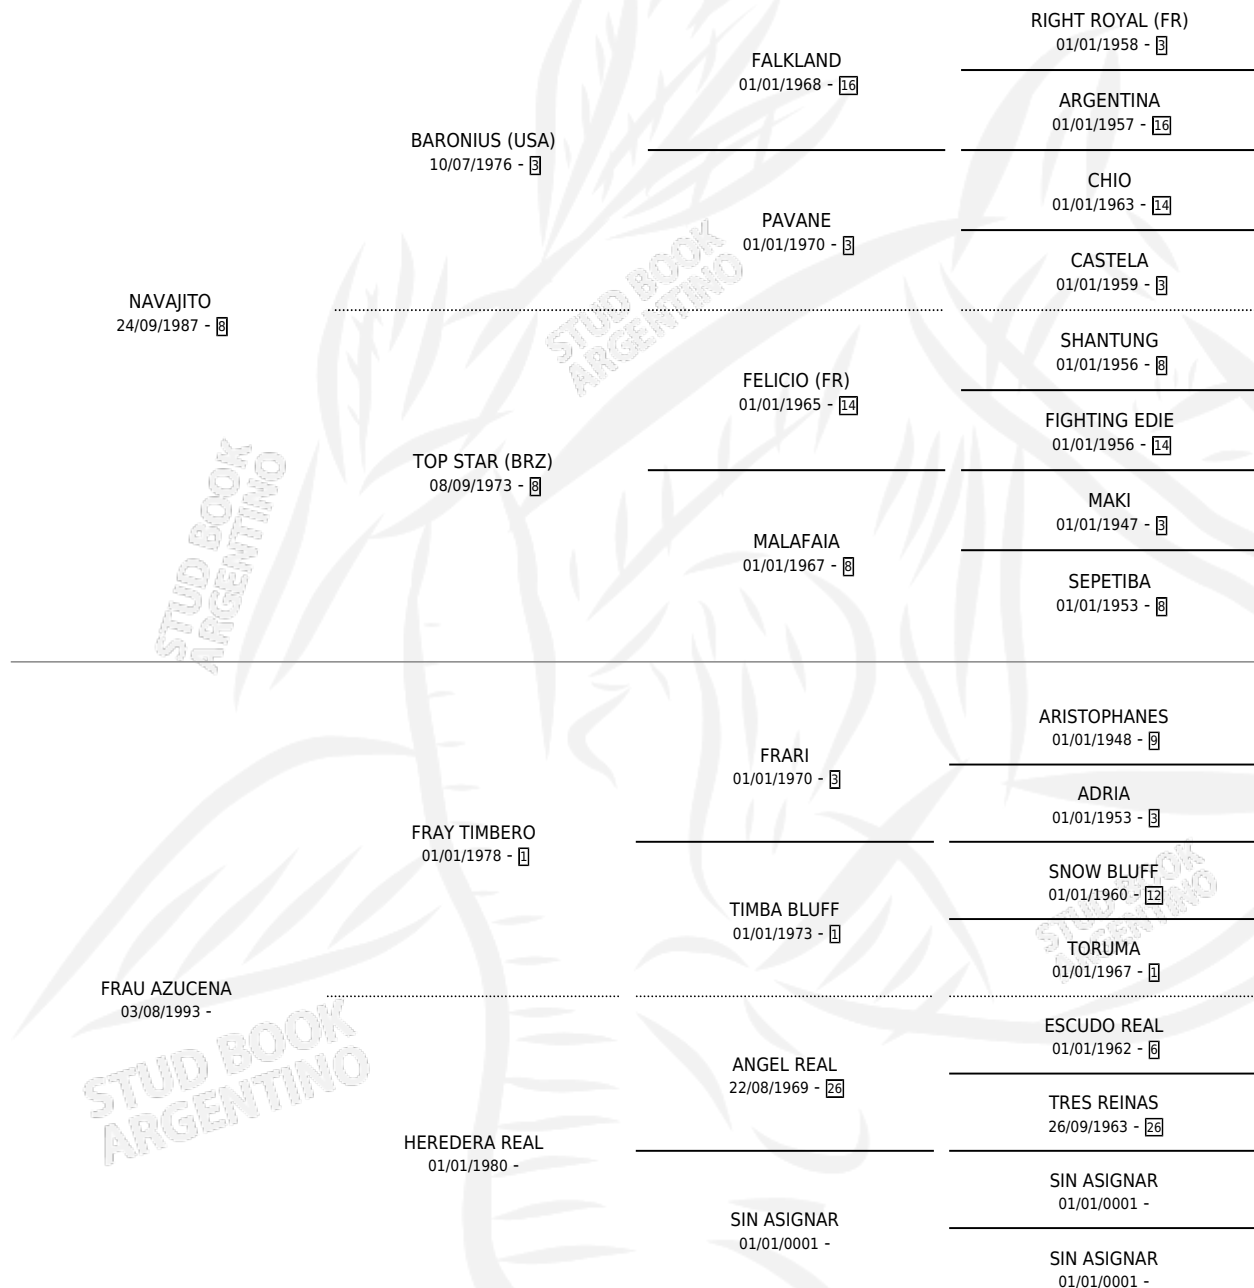

FRAY ANTOÑITO

por NAVAJITO y FRAU AZUCENA por FRAY TIMBERO

Argentina · Macho · Alazan · SP · 09/10/1999
Familia · Volumen 37

ESTADO

TIPIFICACIÓN SANGUÍNEA	✓
TIPIFICACIÓN POR ADN	X
PASAPORTE	X
IDENTIFICACIÓN POR MICROCHIP	X
REPRODUCTOR	X

Lugar de nacimiento: Linda Esperanza
Criador: Elias Pedro Nestor

PEDIGREE