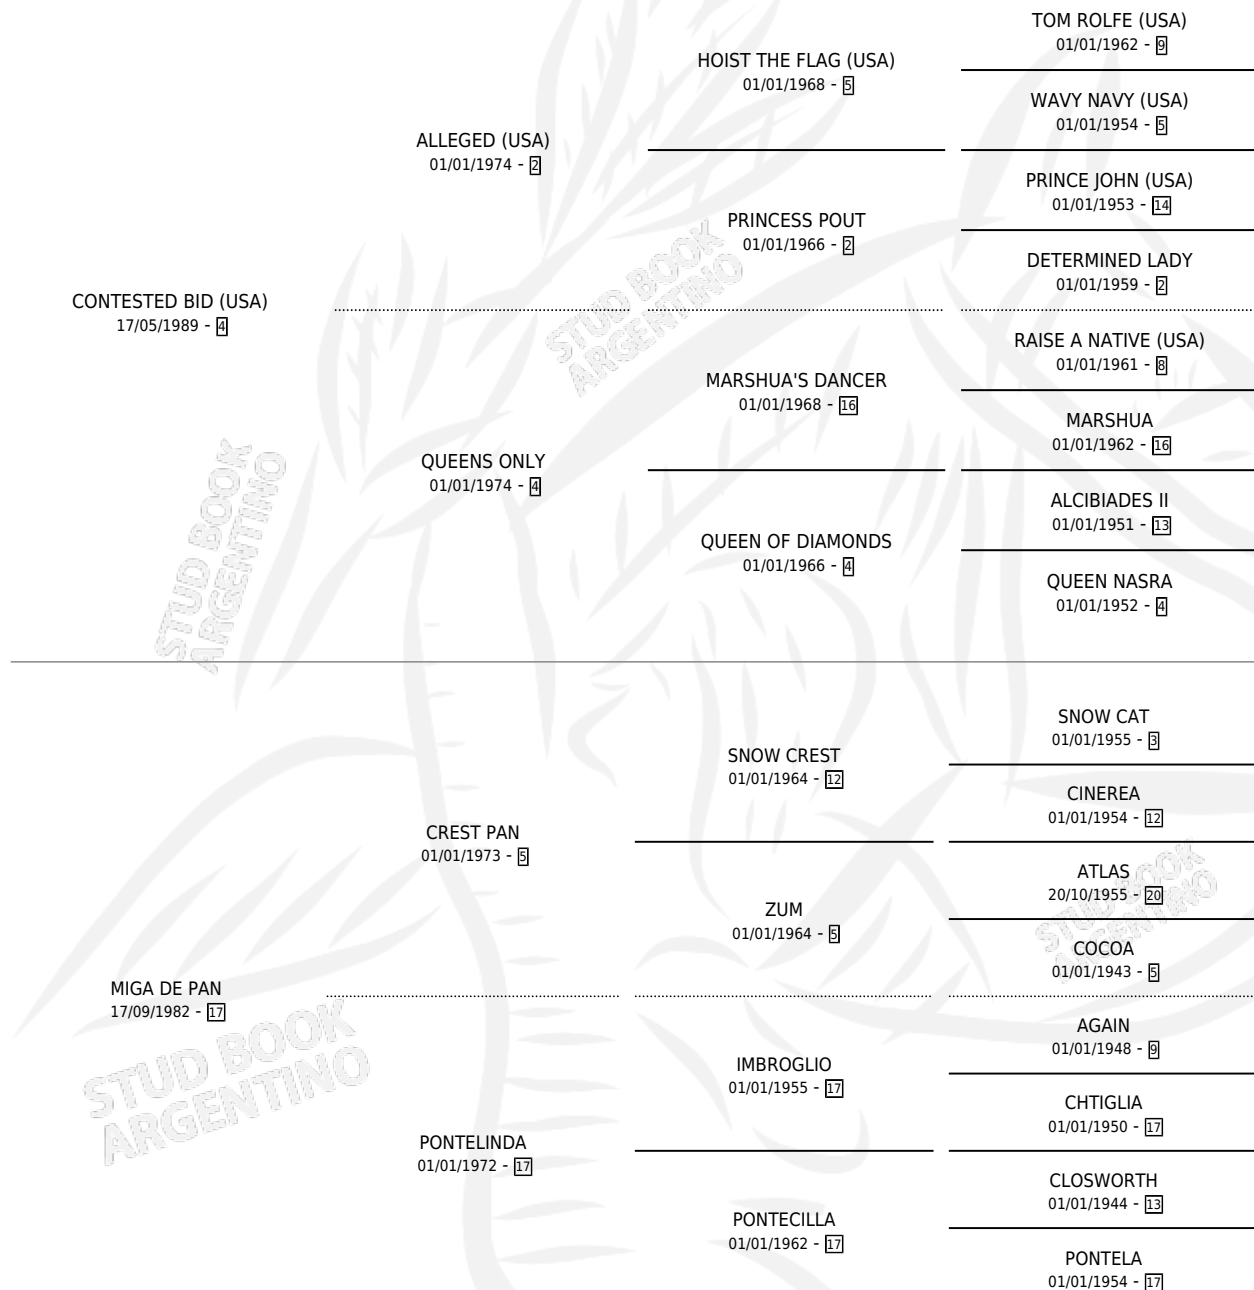

MISS VIENA

por **CONTESTED BID (USA)** y **MIGA DE PAN** por **CREST PAN**

Argentina · Hembra · Alazan · SP · 30/09/1999
Familia 17-c · Volumen 37

ESTADO

TIPIFICACIÓN SANGUÍNEA	✓
TIPIFICACIÓN POR ADN	X
PASAPORTE	X
IDENTIFICACIÓN POR MICROCHIP	X
REPRODUCTOR	X

Lugar de nacimiento: Epuyen
Criador: Nasra Jorge Alberto

PEDIGREE