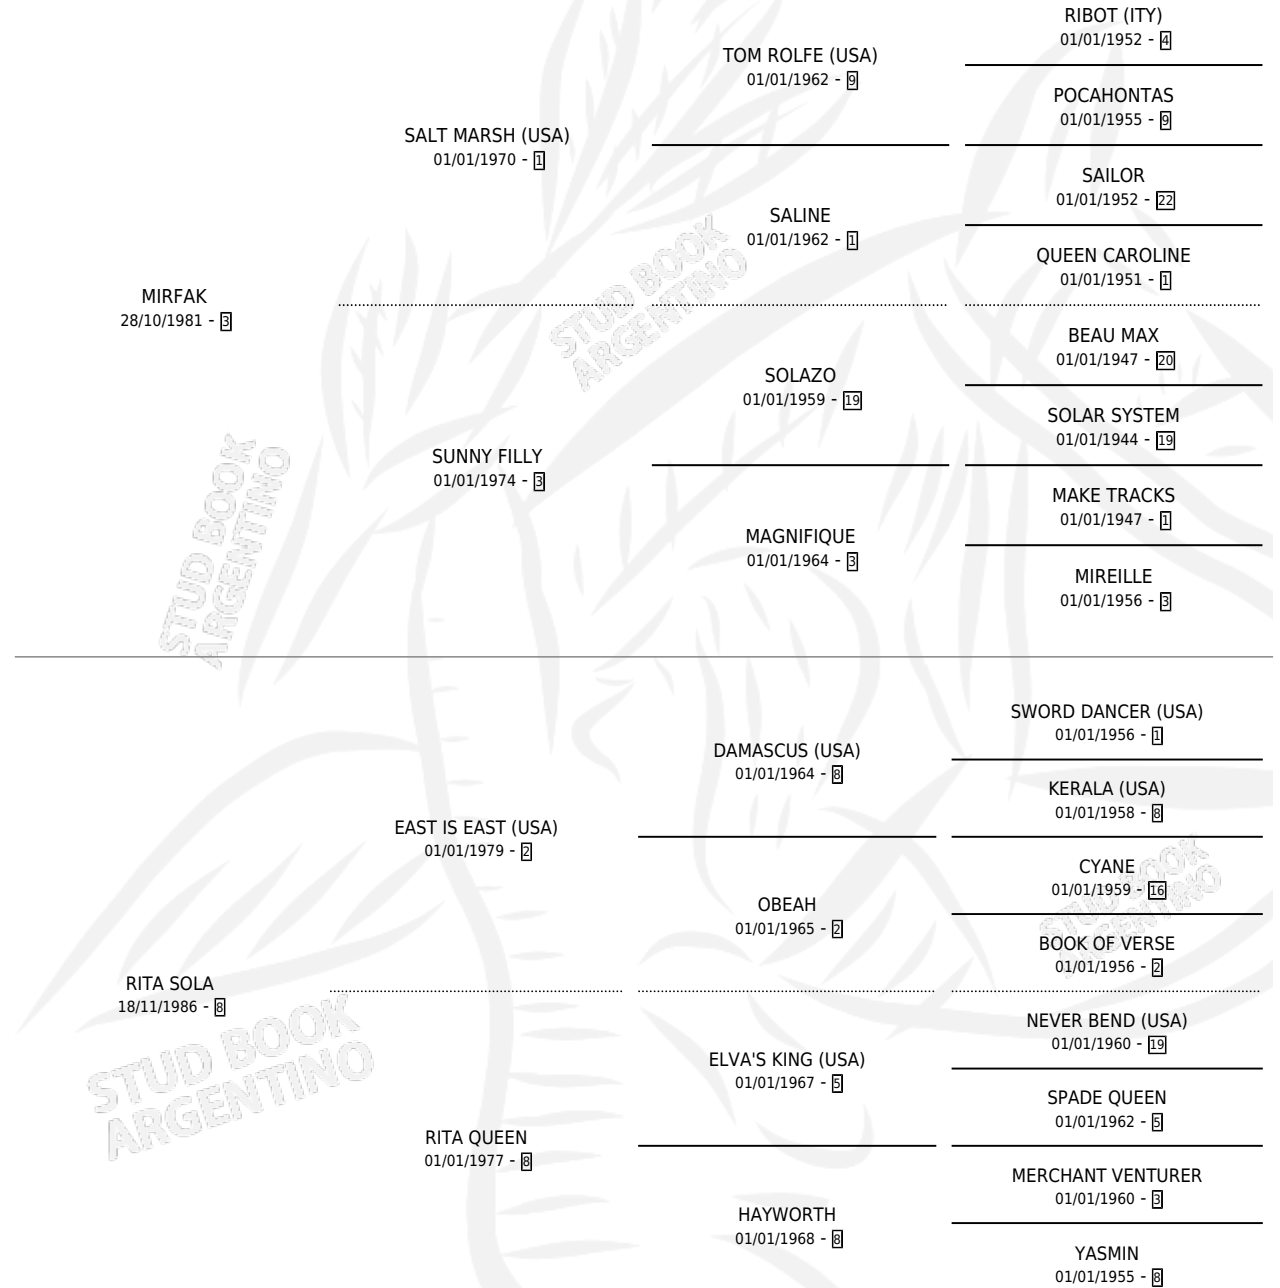

MISS DIOLY

por MIRFAK y RITA SOLA por EAST IS EAST (USA)

Argentina · Hembra · Alazan · SP · 18/10/1999
Familia 8-g · Volumen 37

ESTADO

TIPIFICACIÓN SANGUÍNEA	X
TIPIFICACIÓN POR ADN	X
PASAPORTE	X
IDENTIFICACIÓN POR MICROCHIP	X
REPRODUCTOR	X

Lugar de nacimiento: Soledad De Veinticinco

Criador: Soledad De Veinticinco

PEDIGREE

MISS DIOLY

Datos oficiales del Stud Book Argentino

Documento generado el 04/05/2026

studbook.org.ar