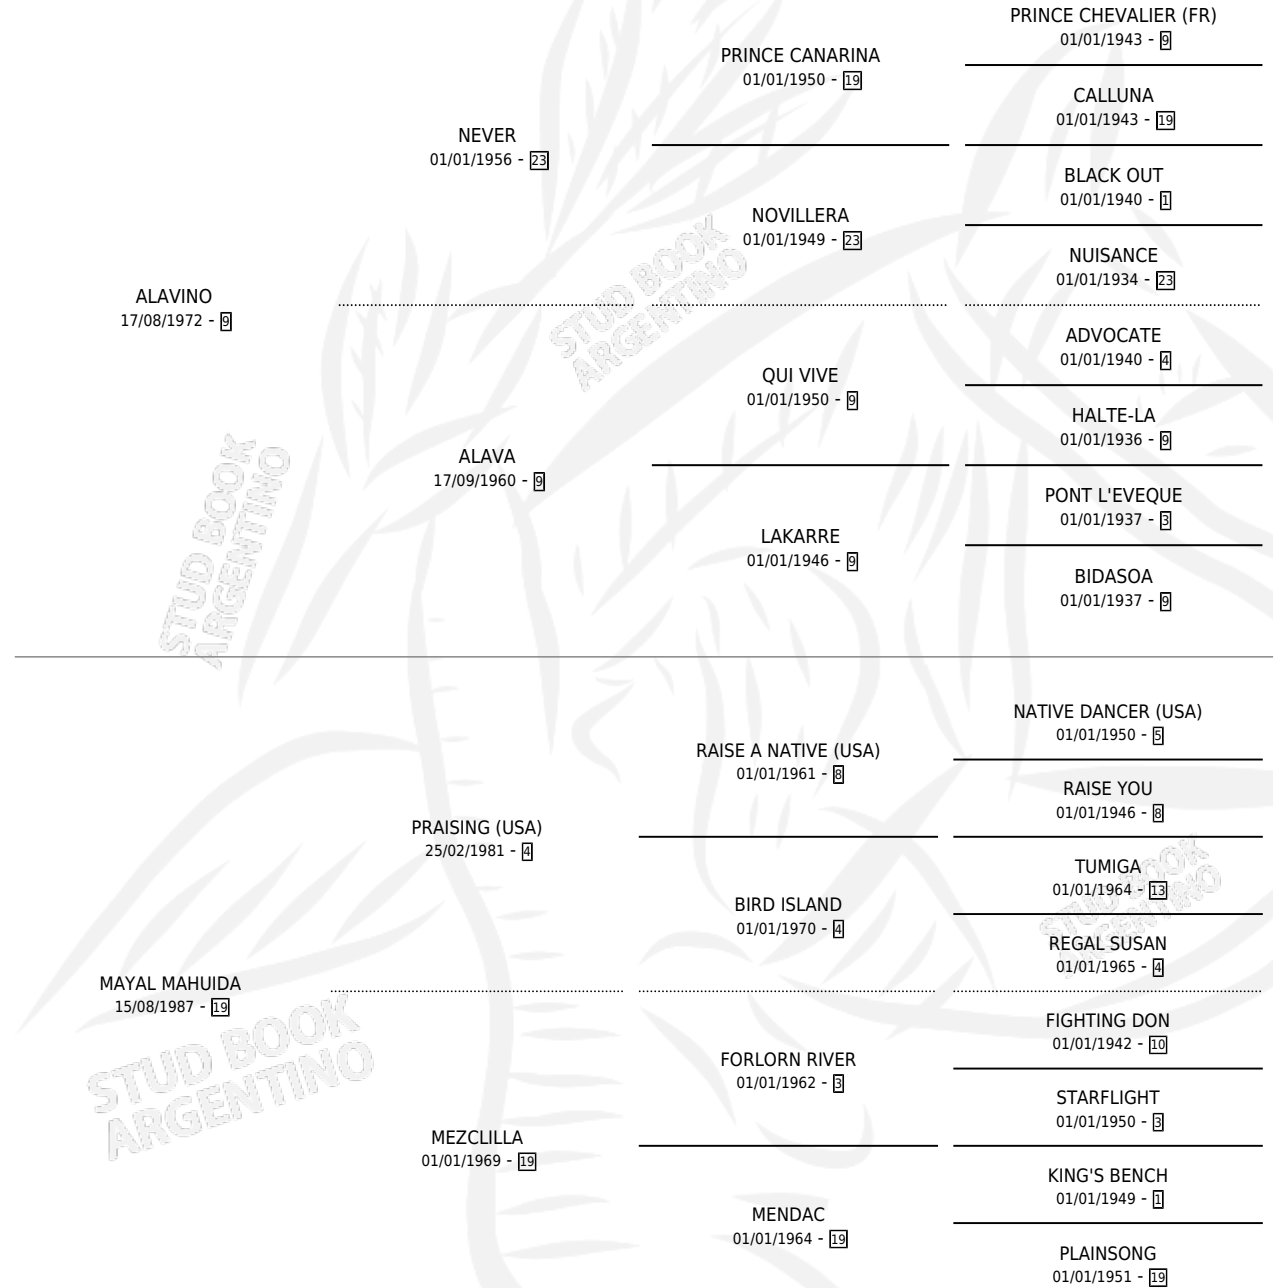

INDIO MATACO

por ALAVINO y MAYAL MAHUIDA por PRAISING (USA)

Argentina · Macho · Zaino · SP · 30/09/1999
Familia 19 · Volumen 37

ESTADO

TIPIFICACIÓN SANGUÍNEA	✓
TIPIFICACIÓN POR ADN	X
PASAPORTE	X
IDENTIFICACIÓN POR MICROCHIP	X
REPRODUCTOR	X

Lugar de nacimiento: Don Florentino
Criador: Haras Don Florentino S.A.

PEDIGREE

INDIO MATACO

Datos oficiales del Stud Book Argentino

Documento generado el 05/05/2026

studbook.org.ar