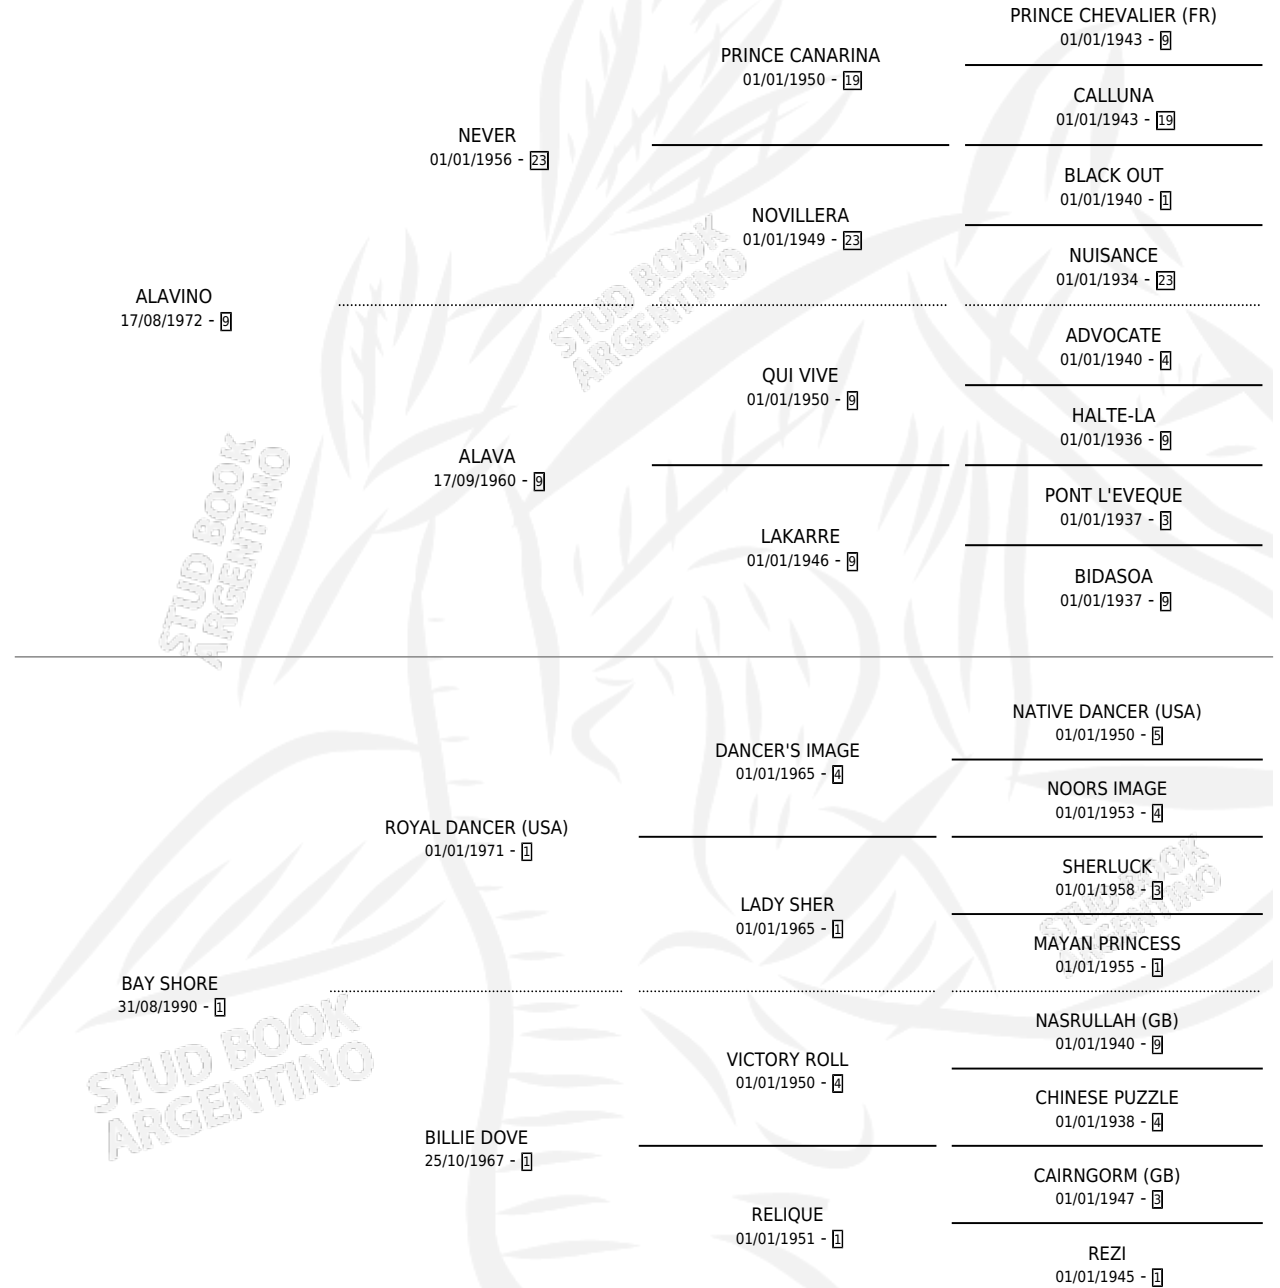

SANTUCHO

por ALAVINO y BAY SHORE por ROYAL DANCER (USA)

Argentina · Macho · Alazan · SP · 21/09/1999
Familia 1-n · Volumen 37

ESTADO

TIPIFICACIÓN SANGUÍNEA	✓
TIPIFICACIÓN POR ADN	X
PASAPORTE	X
IDENTIFICACIÓN POR MICROCHIP	X
REPRODUCTOR	X

Lugar de nacimiento: Don Florentino

Criador: Palma Americo Jose

PEDIGREE