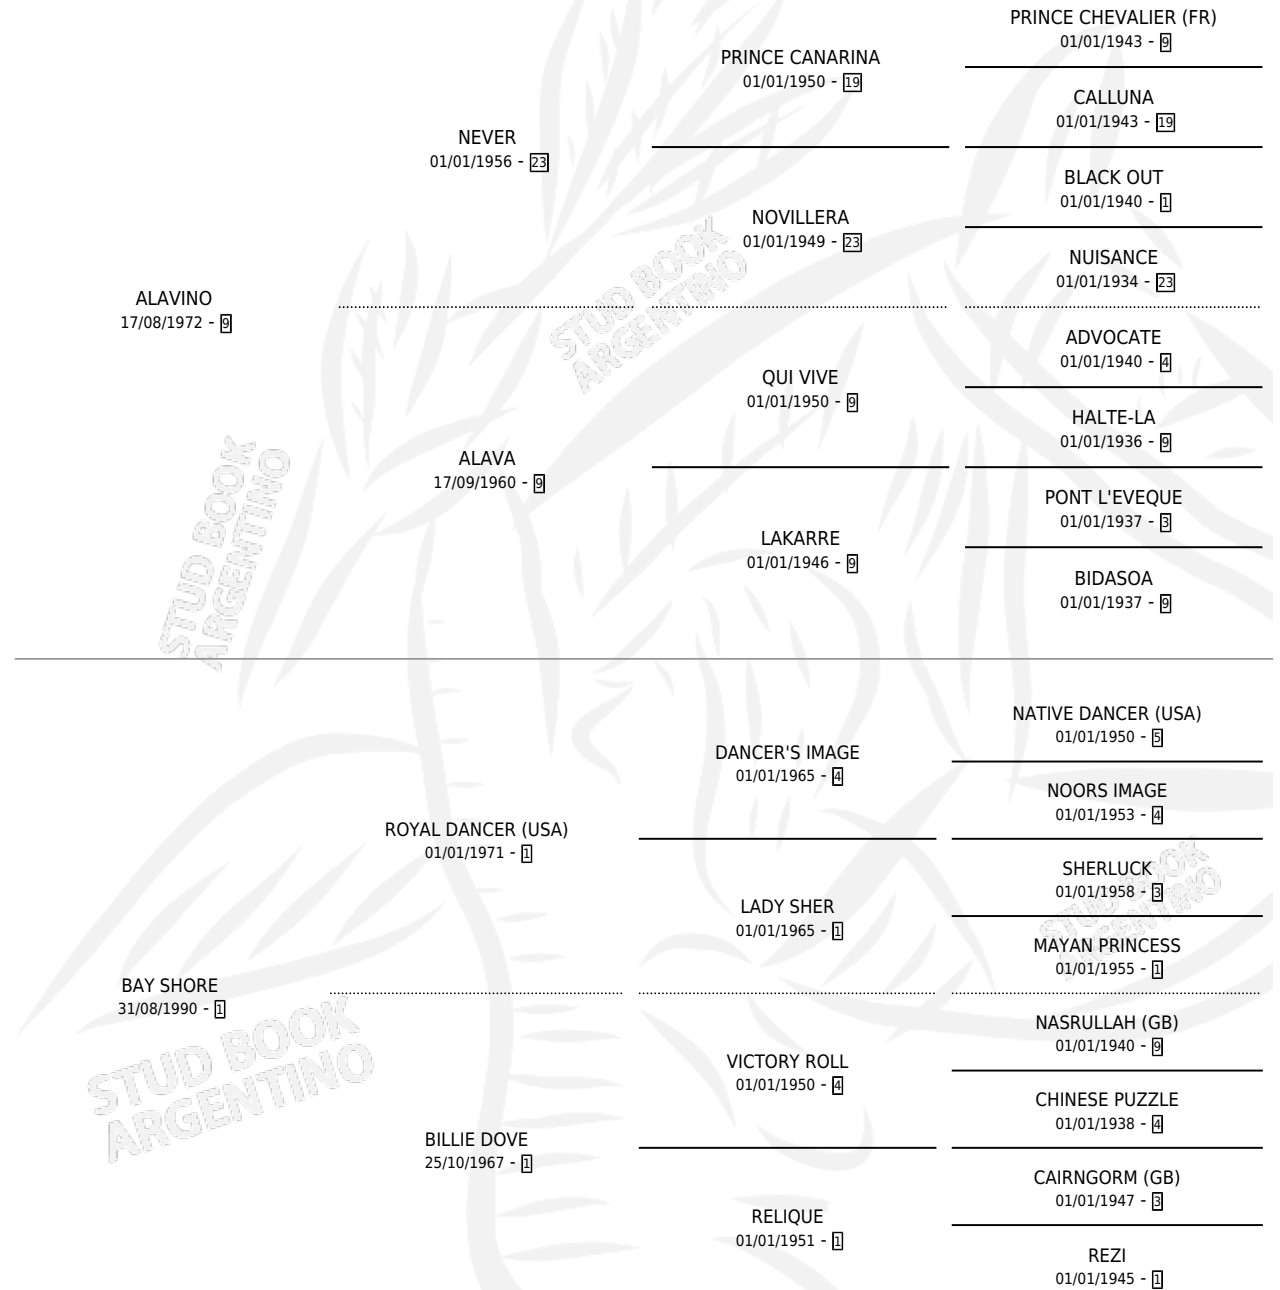

SANTUCHO

por ALAVINO y BAY SHORE por ROYAL DANCER (USA)

Argentina · Macho · Alazan · SP · 21/09/1999
Familia 1-n · Volumen 37

ESTADO

| | |
|------------------------------|---|
| TIPIFICACIÓN SANGUÍNEA | ✓ |
| TIPIFICACIÓN POR ADN | X |
| PASAPORTE | X |
| IDENTIFICACIÓN POR MICROCHIP | X |
| REPRODUCTOR | X |

Lugar de nacimiento: Don Florentino

Criador: Palma Americo Jose

PEDIGREE

SANTUCHO

Datos oficiales del Stud Book Argentino

Documento generado el 11/05/2026

studbook.org.ar