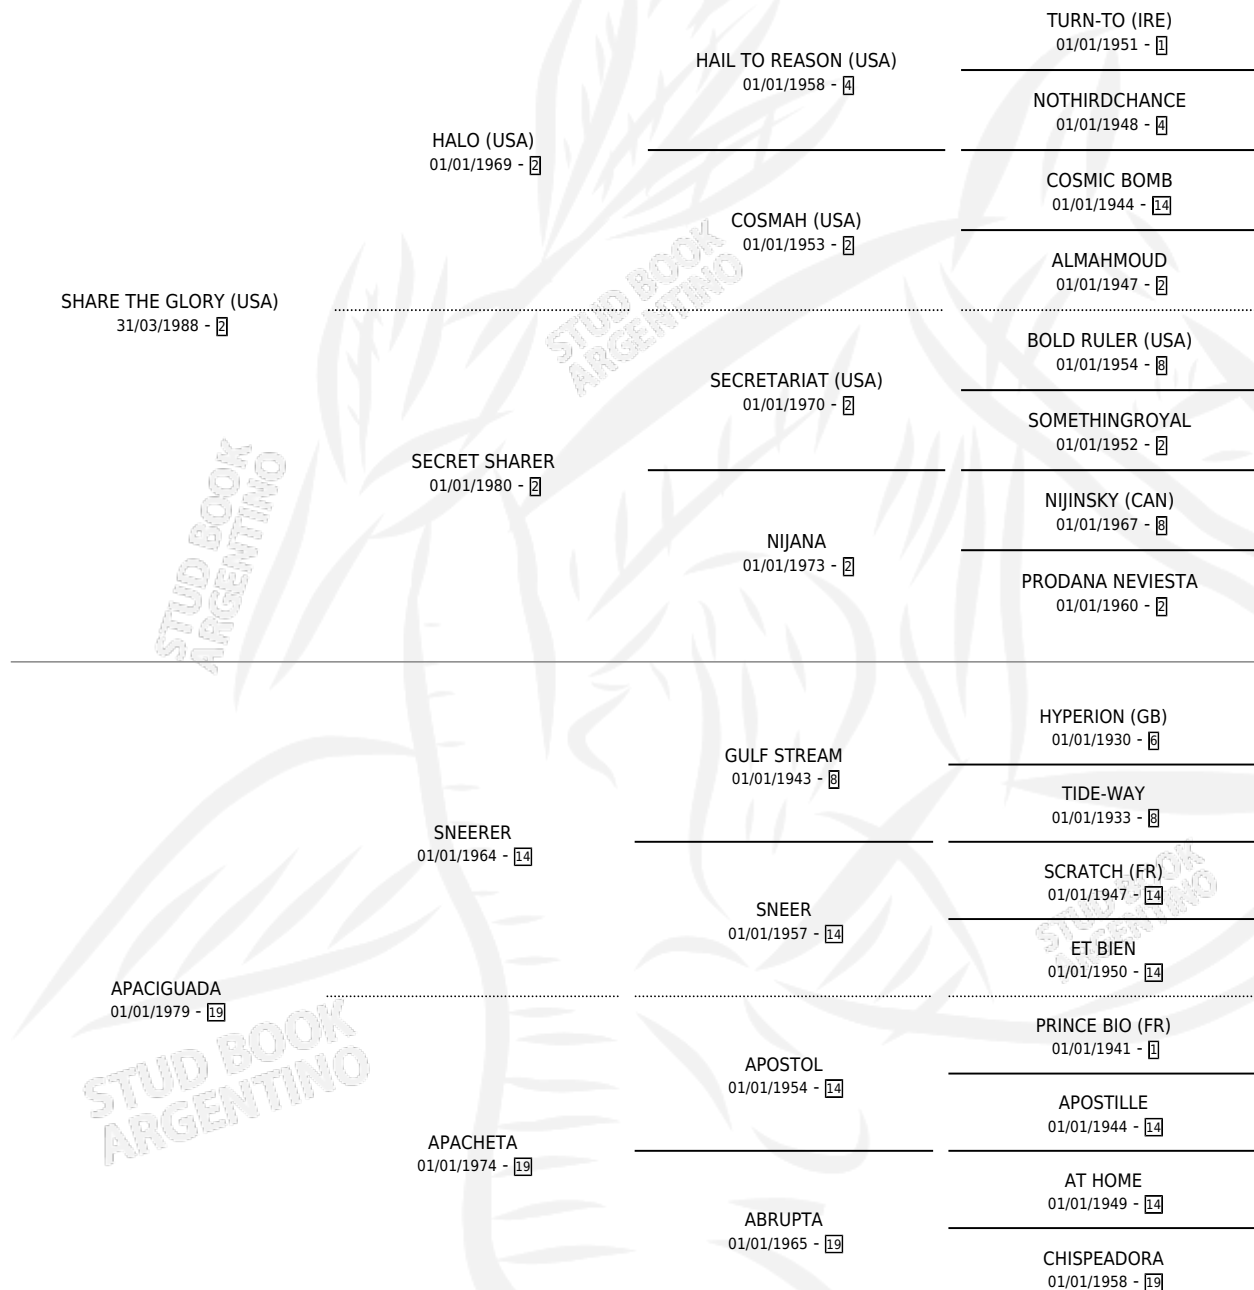

APRESADA GLORY

por **SHARE THE GLORY (USA)** y **APACIGUADA** por **SNEERER**

Argentina · Hembra · Zaino · SP · 20/10/1999
Familia 19-c · Volumen 37

ESTADO

TIPIFICACIÓN SANGUÍNEA	✓
TIPIFICACIÓN POR ADN	✓
PASAPORTE	X
IDENTIFICACIÓN POR MICROCHIP	X
REPRODUCTOR	✓

Lugar de nacimiento: Del Carmen

Criador: Giraudo Jose Tito, Giraudo Jorge Alberto y Giraudo Luis Maria

~

HIJOS

	MACHOS	HEMBRAS
6 NACIERON	3	3
3 CORRIERON	1	2
1 GANARON	0	1
0 GANADORES CL	0 GANADORES GR	0 GANADORES G1

PEDIGREE

S

mientos 6 / Efectividad 66.67%

PADRILLO	PRODUCTO	CRIADOR	1ER SERVICIO	ÚLTIMO SERVICIO
ALPHA PLUS (USA)	∅		16/10/2013	16/10/2013
APRESADA GLORY	∅		03/12/2012	03/12/2012
Datos oficiales del Stud Book Argentino				
Documento generado el 20/05/2025		GIRAUDO JOSE TITO		
QUE VIDA BUENA	QUE BUENA PRESA (H Z, 07/11/2012)	GIRAUDO JORGE ALBERTO	28/10/2011	01/12/2011
		GIRAUDO LUIS MARIA		
studbook.org.ar				
RUFUS	EL RUFFO (M A, 09/10/2011) •MURIÓ EL 15/01/2012•	GIRAUDO JOSE TITO GIRAUDO JORGE ALBERTO GIRAUDO LUIS MARIA	18/10/2010	18/10/2010
RUFUS	PRESO RUFUS (M A, 19/09/2010)	GIRAUDO JOSE TITO GIRAUDO JORGE ALBERTO GIRAUDO LUIS MARIA	20/09/2009	20/09/2009
RUFUS	EL CANALLA (M Z, 11/09/2009)	GIRAUDO JOSE TITO GIRAUDO JORGE ALBERTO GIRAUDO LUIS MARIA	22/09/2008	22/09/2008
HOLLIN	PRESA HOLLIN (H Z, 01/08/2008)	GIRAUDO JOSE TITO GIRAUDO JORGE ALBERTO GIRAUDO LUIS MARIA	24/08/2007	24/08/2007
PAINTER	∅		30/11/2006	30/11/2006
CALITO	LA PRESA (H A, 20/09/2006)	GIRAUDO JOSE TITO GIRAUDO JORGE ALBERTO GIRAUDO LUIS MARIA	09/10/2005	09/10/2005