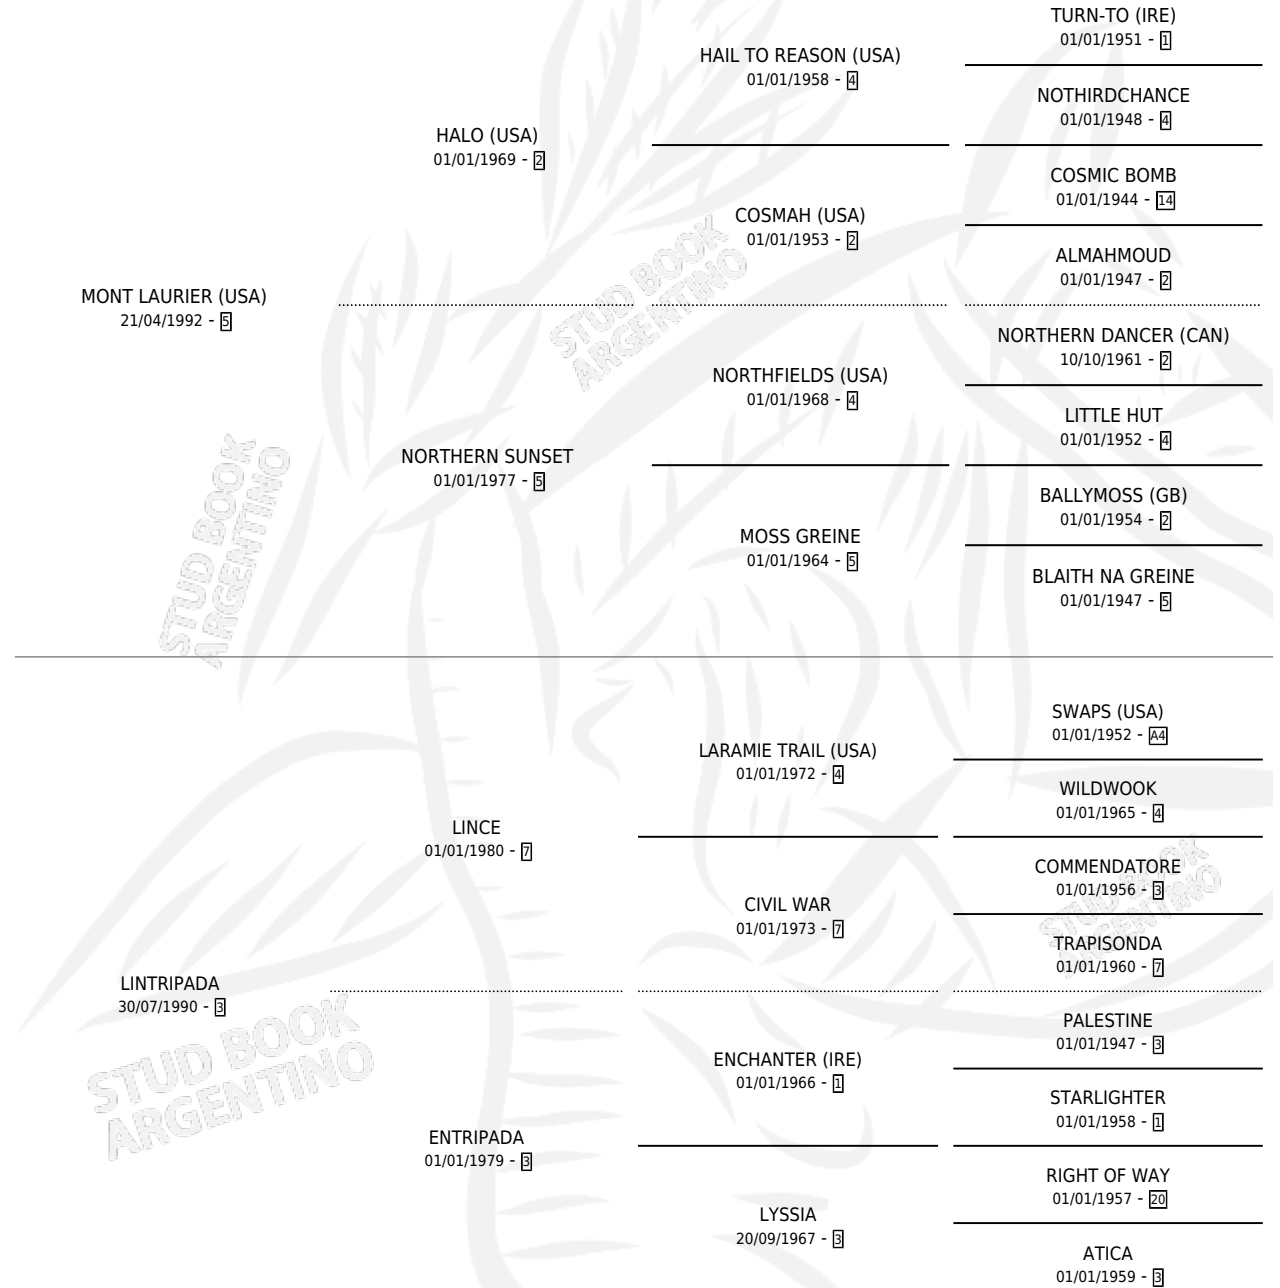

SWEET LAURIER

PEDIGREE

por MONT LAURIER (USA) y LINTRIPADA por LINCE

Argentina · Hembra · Alazan · SP · 20/10/1999
Familia 3-b · Volumen 37

ESTADO

| | |
|------------------------------|---|
| TIPIFICACIÓN SANGUÍNEA | ✓ |
| TIPIFICACIÓN POR ADN | X |
| PASAPORTE | X |
| IDENTIFICACIÓN POR MICROCHIP | X |
| REPRODUCTOR | X |

Lugar de nacimiento: El Rancho
Criador: Narbaitz Enrique Carlos

SWEET LAURIER

Datos oficiales del Stud Book Argentino

Documento generado el 05/05/2026

studbook.org.ar