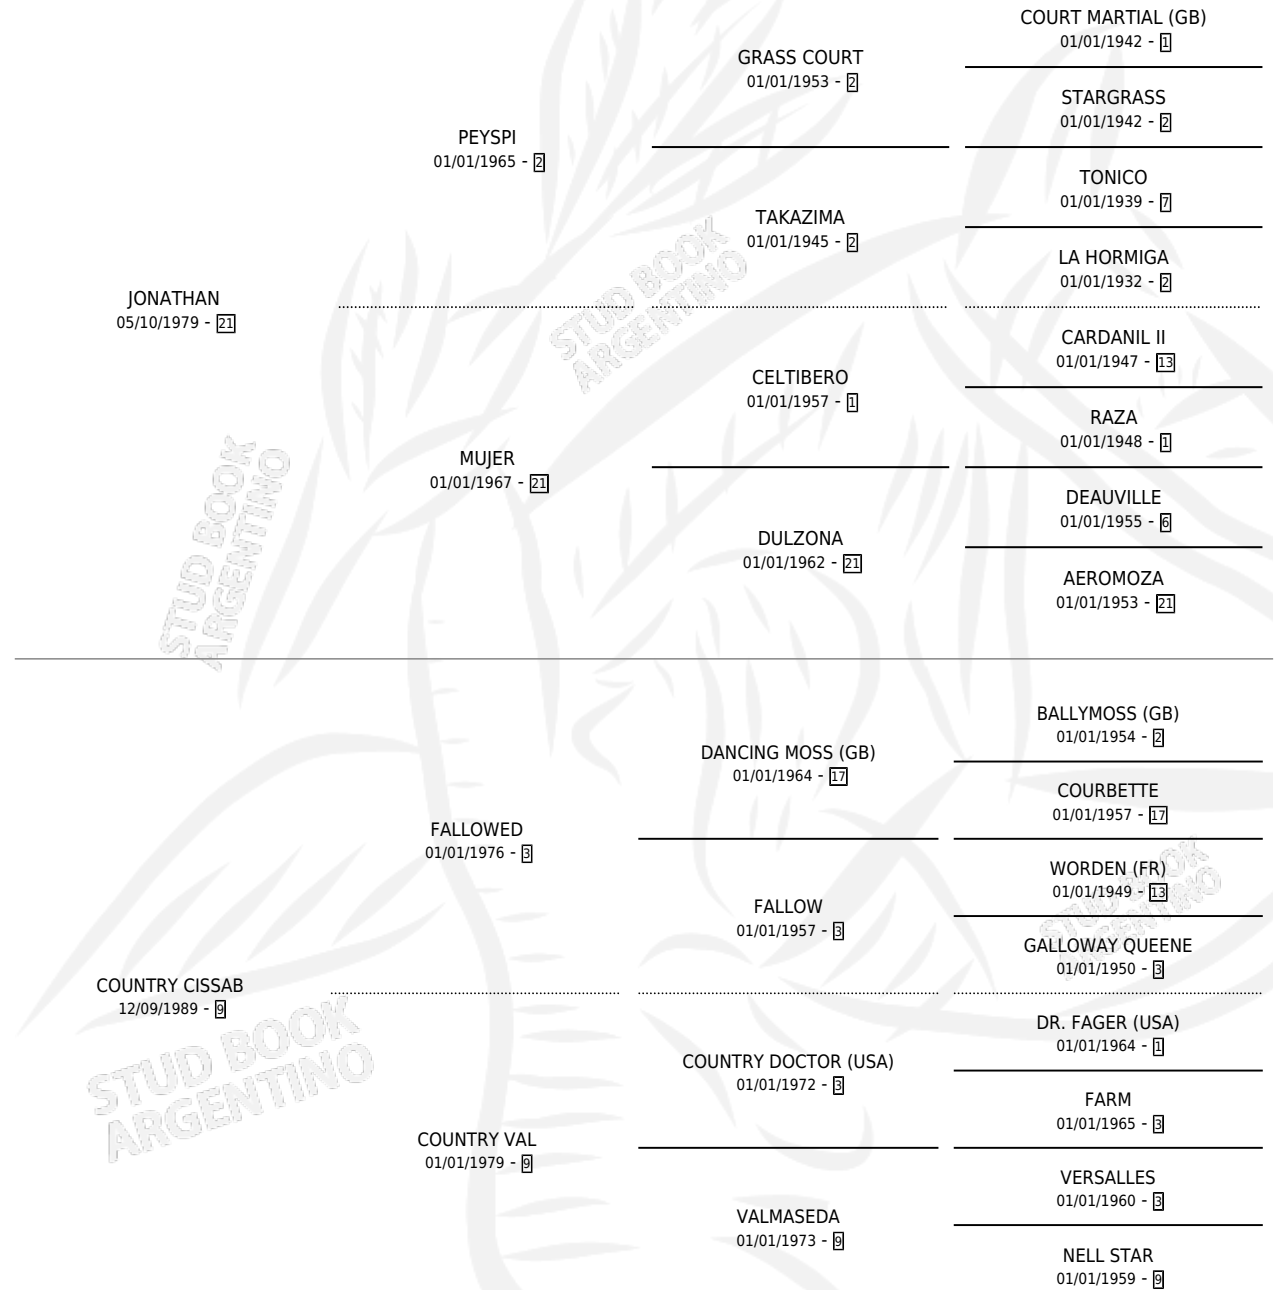

FALLOW THAN

por JONATHAN y COUNTRY CISSAB por FALLOWED

Argentina · Hembra · Tordillo · SP · 10/10/1999
Familia 9-b · Volumen 37

ESTADO

| | |
|------------------------------|---|
| TIPIFICACIÓN SANGUÍNEA | ✓ |
| TIPIFICACIÓN POR ADN | X |
| PASAPORTE | X |
| IDENTIFICACIÓN POR MICROCHIP | X |
| REPRODUCTOR | X |

Lugar de nacimiento: Masama

Criador: Masama

PEDIGREE

FALLOW THAN

Datos oficiales del Stud Book Argentino

Documento generado el 26/04/2026

studbook.org.ar