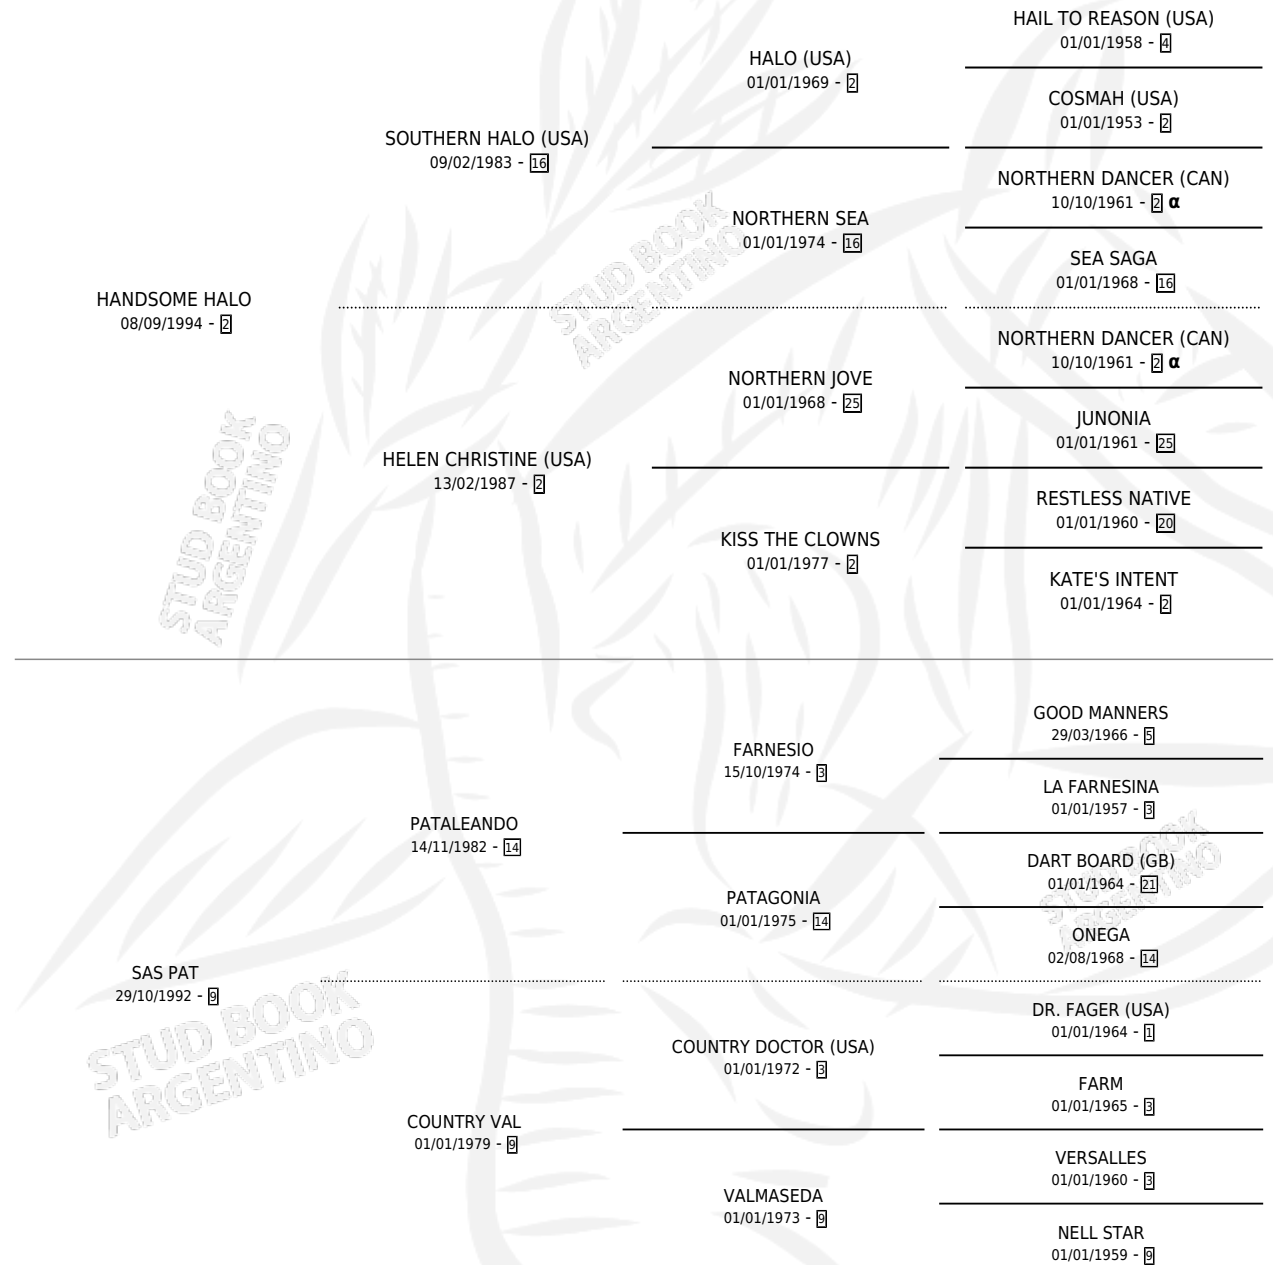

SOS HALO

por HANDSOME HALO y SAS PAT por PATALEANDO

Argentina · Macho · Tordillo · SP · 09/10/1999
Familia 9-b · Volumen 37

ESTADO

TIPIFICACIÓN SANGUÍNEA	✓
TIPIFICACIÓN POR ADN	X
PASAPORTE	X
IDENTIFICACIÓN POR MICROCHIP	X
REPRODUCTOR	X

Lugar de nacimiento: Masama

Criador: Masama

PEDIGREE

INBREEDING : α