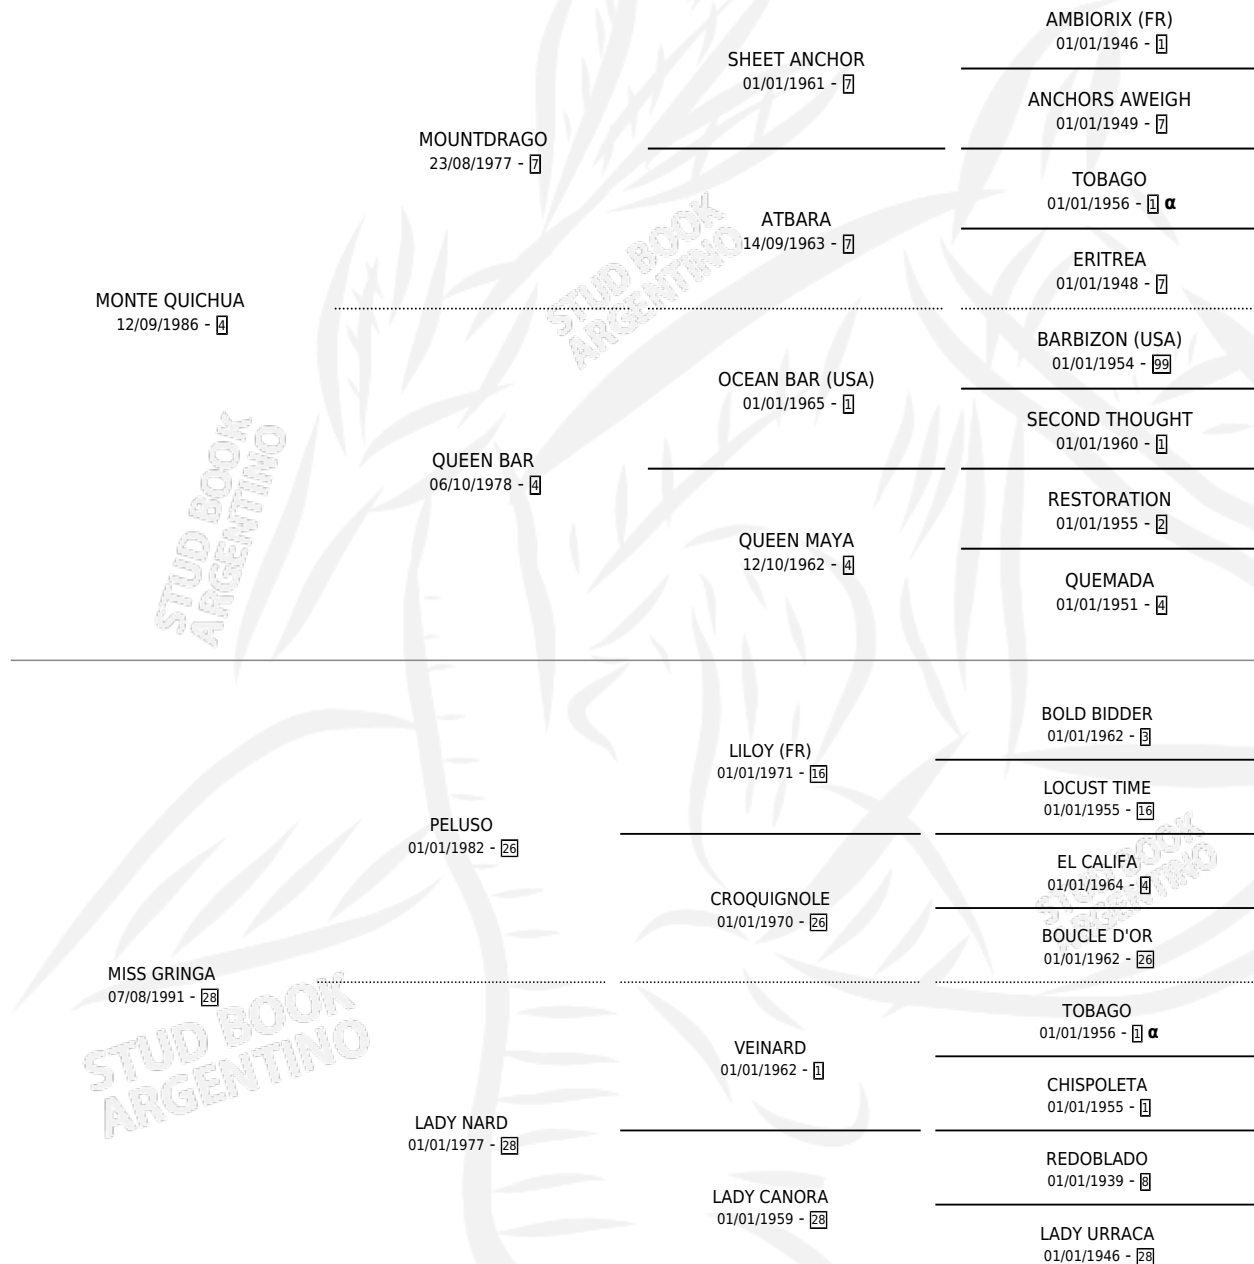

LA GRAN GRINGA

por MONTE QUICHUA y MISS GRINGA por PELUSO

Argentina · Hembra · Zaino · SP · 28/09/1999
Familia 28 · Volumen 37

ESTADO

TIPIFICACIÓN SANGUÍNEA	X
TIPIFICACIÓN POR ADN	X
PASAPORTE	X
IDENTIFICACIÓN POR MICROCHIP	X
REPRODUCTOR	X

Lugar de nacimiento: Heptagono

Criador: Heptagono

PEDIGREE

INBREEDING : α

LA GRAN GRINGA

Datos oficiales del Stud Book Argentino

Documento generado el 11/06/2026

studbook.org.ar