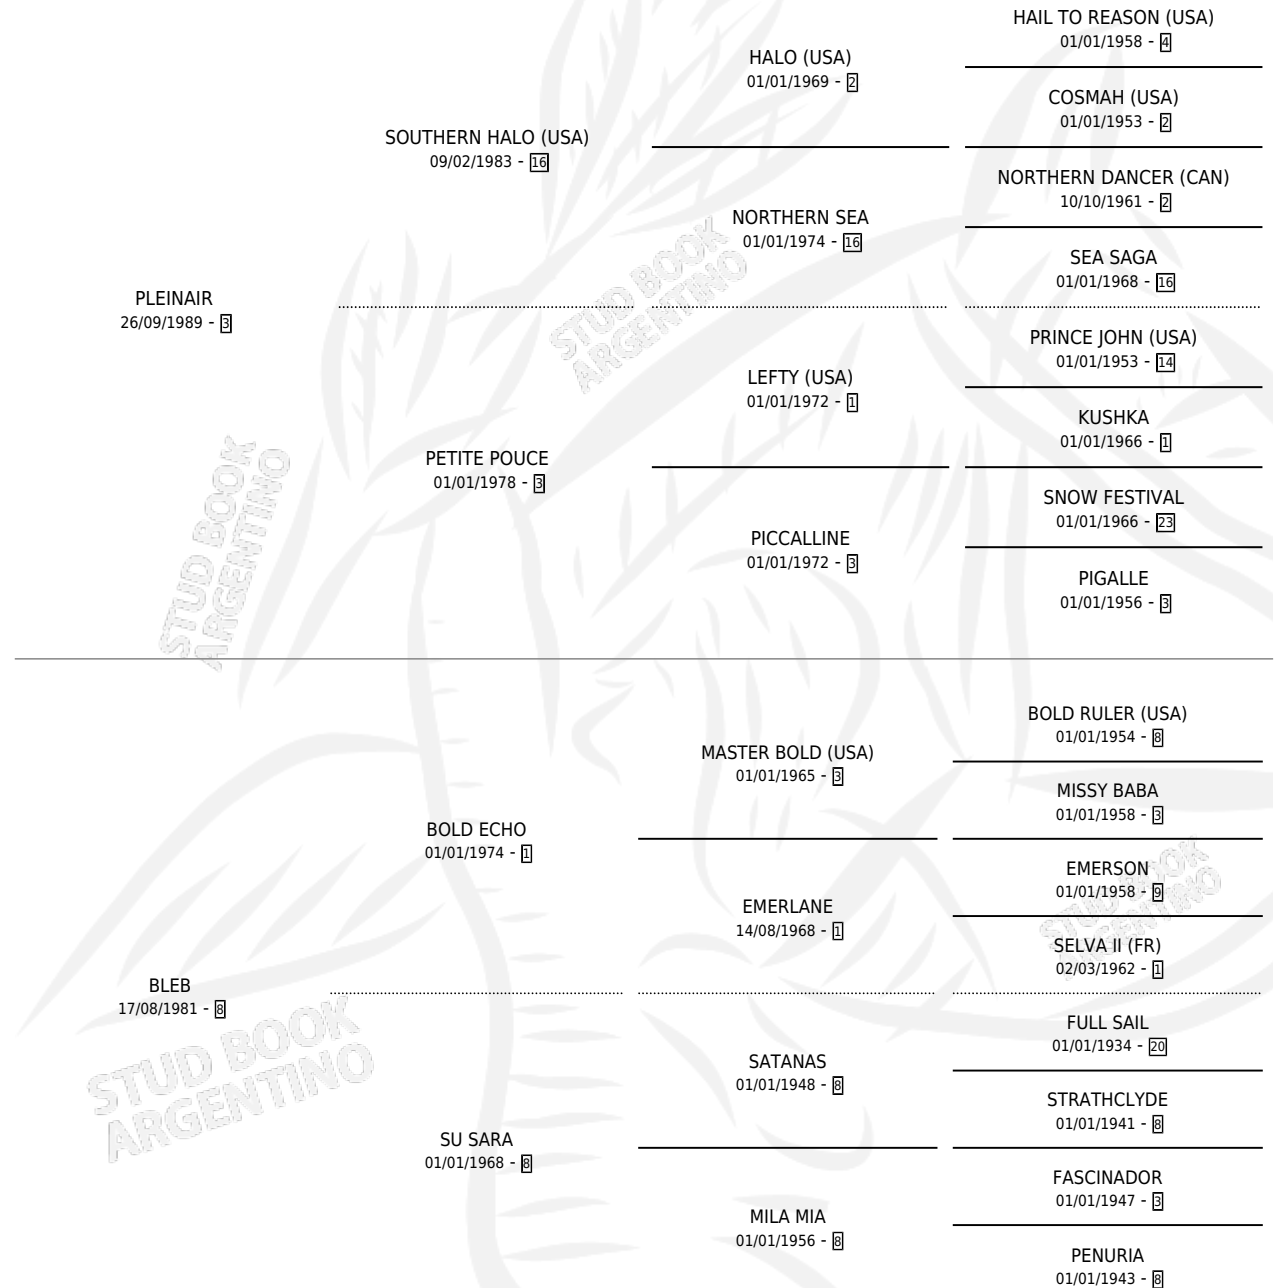

HALO PAY

por PLEINAIR y BLEB por BOLD ECHO

Argentina · Macho · Zaino Doradillo · SP · 20/09/1999
Familia 8-c · Volumen 37

ESTADO

TIPIFICACIÓN SANGUÍNEA	✓
TIPIFICACIÓN POR ADN	X
PASAPORTE	X
IDENTIFICACIÓN POR MICROCHIP	X
REPRODUCTOR	X

Lugar de nacimiento: El Tropo

Criador: Sin dato

PEDIGREE

CAMPAÑA

Solo carreras oficiales de Argentina

POR EDAD

EDAD	CC	1°	2°	3°	4°	5°	NP	CLC	CLG	CLCG1	CLGG1	IMPORTE	GANANCIA / CC
4 AÑOS	1	0	0	0	0	0	1	0	0	0	0	\$0	\$0
TOTALES	1	0	0	0	0	0	1	0	0	0	0	\$0	\$0
%		0.0%	0.0%	0.0%	0.0%	0.0%	100%	0.0%	0.0%	0.0%	0.0%		