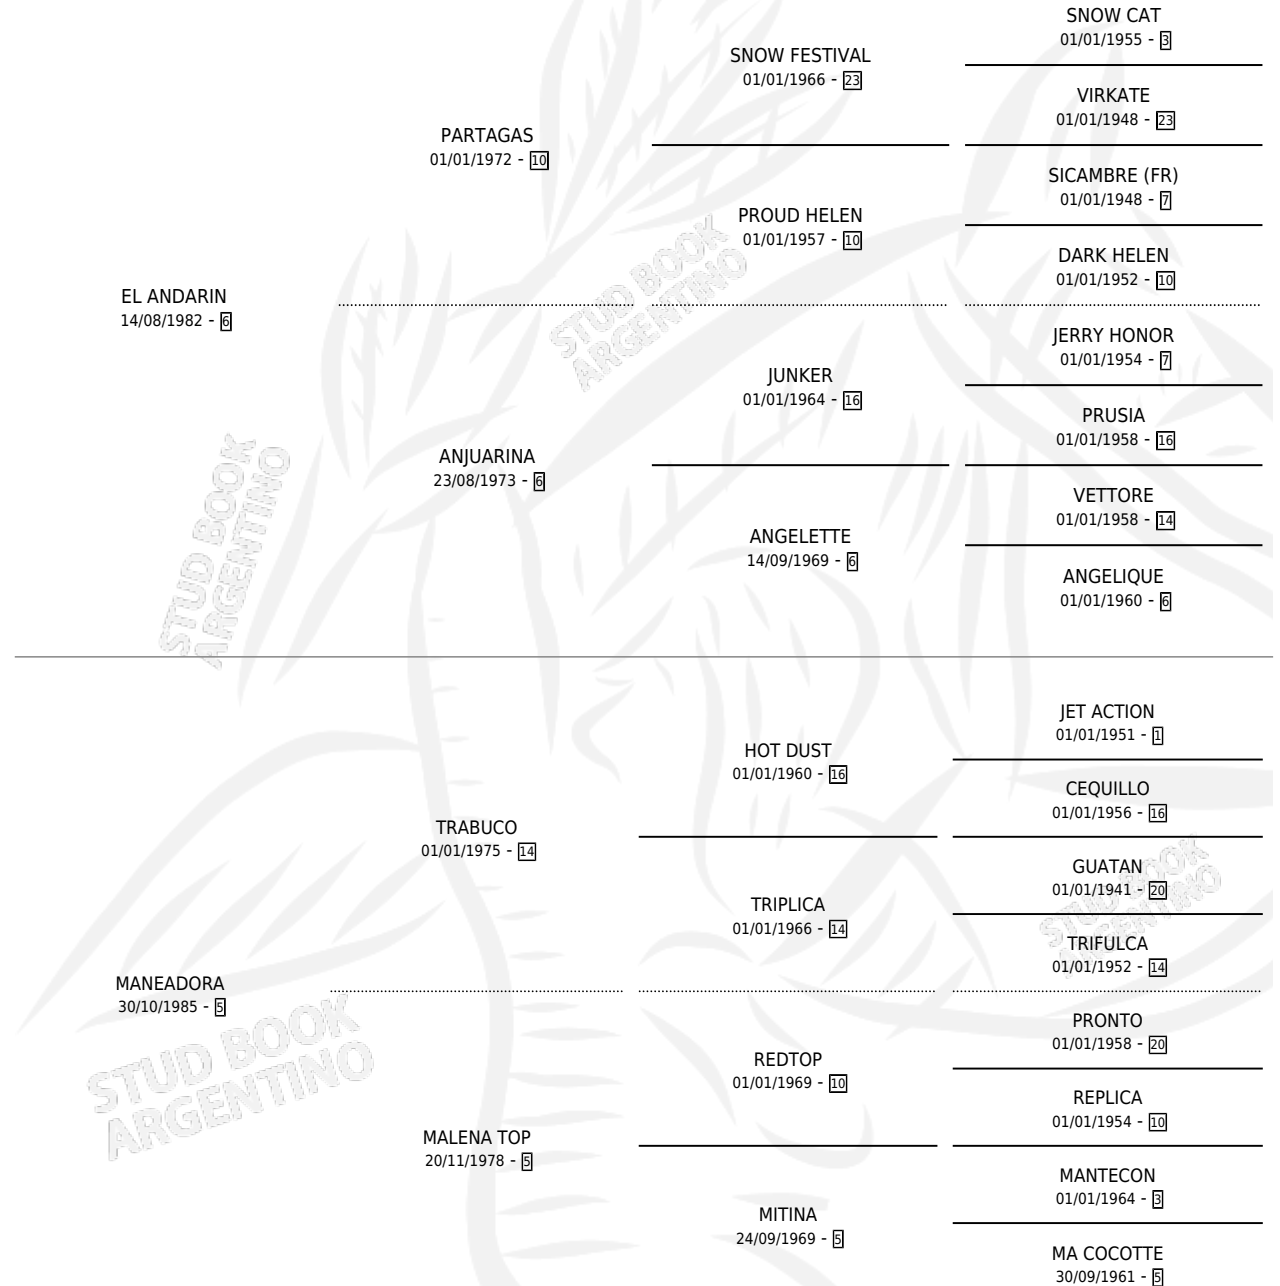

CHINCHAY

por **EL ANDARIN** y **MANEADORA** por **TRABUCO**

Argentina · Macho · Zaino · SP · 18/09/1999
Familia 5-c · Volumen 37

ESTADO

TIPIFICACIÓN SANGUÍNEA	✓
TIPIFICACIÓN POR ADN	X
PASAPORTE	X
IDENTIFICACIÓN POR MICROCHIP	X
REPRODUCTOR	X

Lugar de nacimiento: Franhug

Criador: Franhug

PEDIGREE

CAMPAÑA

Solo carreras oficiales de Argentina

POR EDAD

EDAD	CC	1°	2°	3°	4°	5°	NP	CLC	CLG	CLCG1	CLGG1	IMPORTE	GANANCIA / CC
4 AÑOS	2	0	0	1	0	0	1	0	0	0	0	\$1,080	\$540
5 AÑOS	6	3	1	1	0	0	1	0	0	0	0	\$25,880	\$4,313
6 AÑOS	2	0	0	0	1	0	1	0	0	0	0	\$800	\$400
7 AÑOS	3	0	0	1	0	0	2	0	0	0	0	\$1,650	\$550
TOTALES	13	3	1	3	1	0	5	0	0	0	0	\$29,410	\$2,262
%		23.1%	7.7%	23.1%	7.7%	0.0%	38.5%	0.0%	0.0%	0.0%	0.0%		

Ganador de 3 carreras en Palermo - \$29,410, a los 5 años.

POR DISTANCIA

HIPODROMO	CC	1°	2°	3°	4°	5°	NP	CLC	CLG	CLCG1	CLGG1	IMPORTE
PALERMO	13	3	1	3	1	0	5	0	0	0	0	\$29,410
1100 MTS	1	0	0	0	0	0	1	0	0	0	0	\$0
1200 MTS	5	1	0	2	0	0	2	0	0	0	0	\$9,330
1000 MTS	2	0	0	0	1	0	1	0	0	0	0	\$800
1400 MTS	5	2	1	1	0	0	1	0	0	0	0	\$19,280