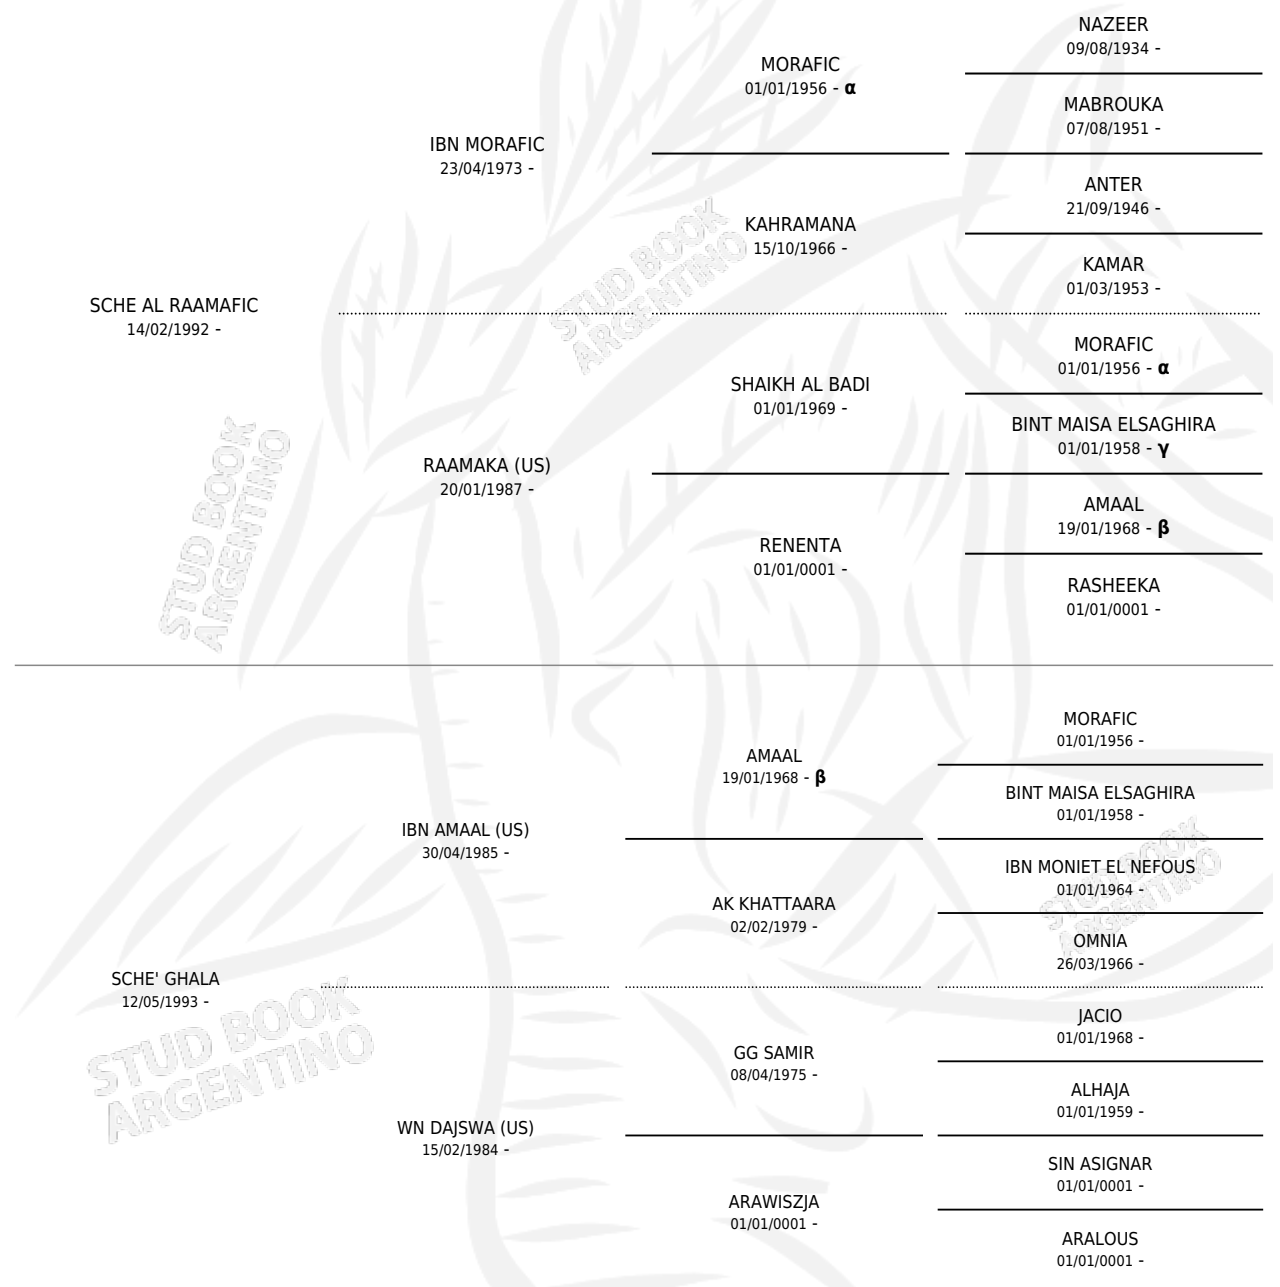

SCHE'BURAYDAH

por SCHE AL RAAMAFIC y SCHE' GHALA por IBN AMAAL (US)

Argentina · Hembra · Tordillo · AP · 13/10/1999
Familia · Volumen 37

ESTADO

TIPIFICACIÓN SANGUÍNEA	X
TIPIFICACIÓN POR ADN	X
PASAPORTE	X
IDENTIFICACIÓN POR MICROCHIP	X
REPRODUCTOR	X

Lugar de nacimiento: Scheherezade
Criador: Sin dato

PEDIGREE

INBREEDING : α, β, γ

SCHE'BURAYDAH

Datos oficiales del Stud Book Argentino

Documento generado el 10/05/2026

studbook.org.ar