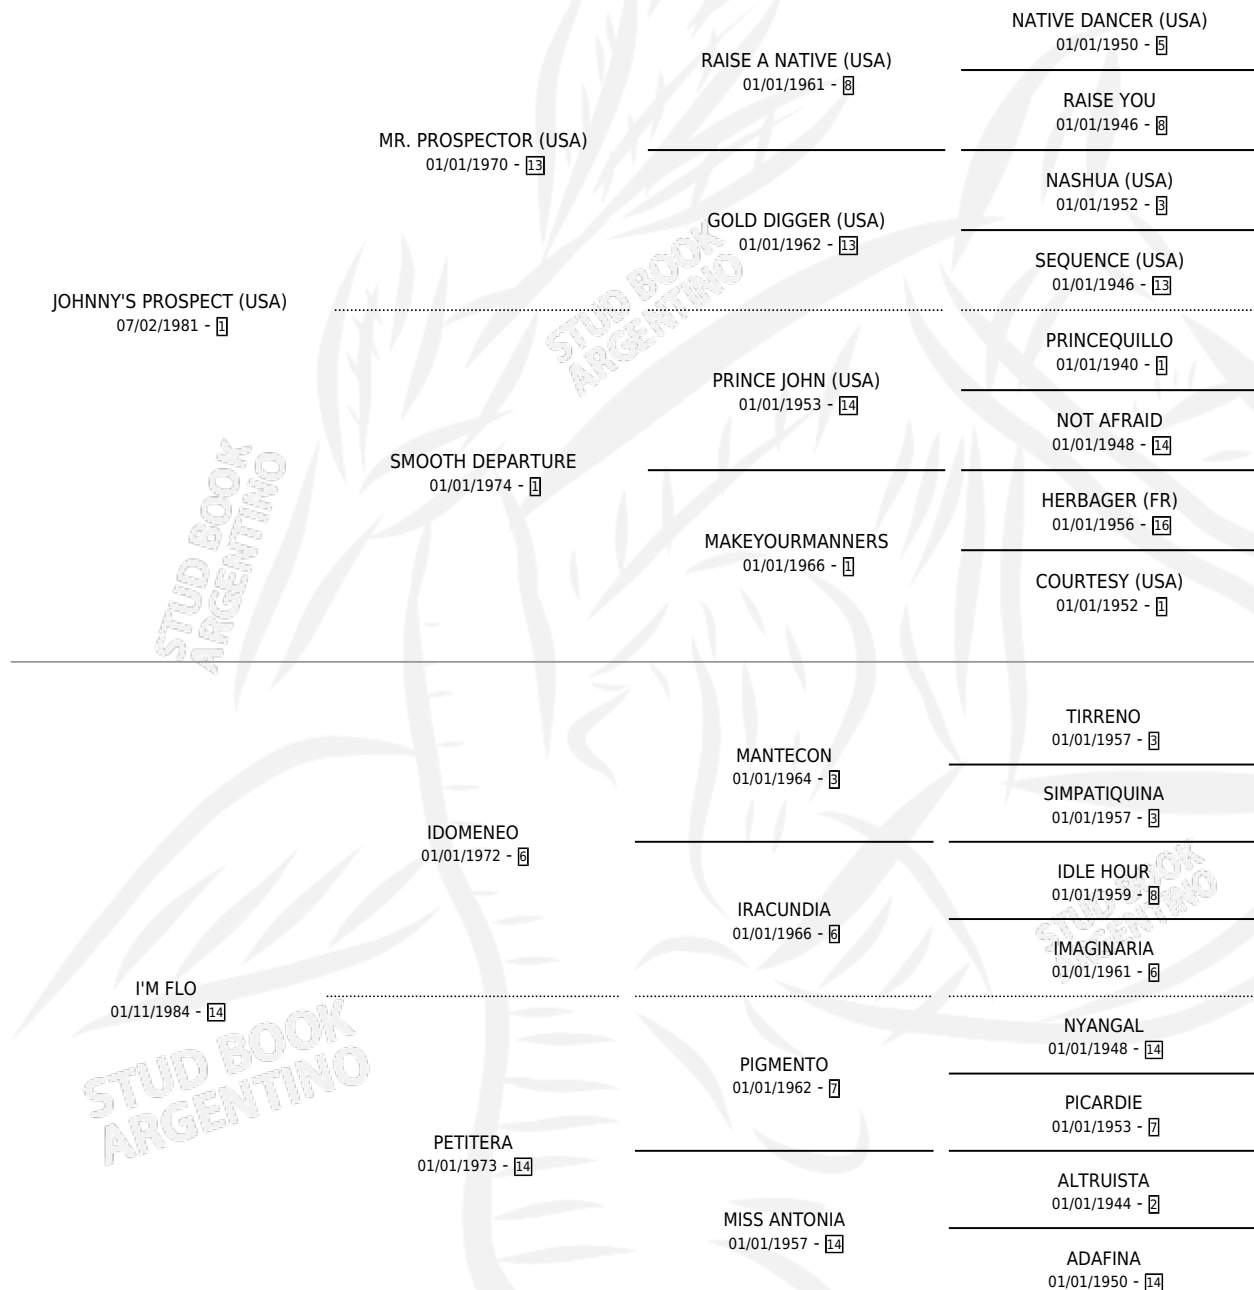

EL TAPONENSE

por JOHNNY'S PROSPECT (USA) y I'M FLO por IDOMENEO

Argentina · Macho · Zaino Colorado · SP · 10/10/1999
Familia 14-f · Volumen 37

ESTADO

TIPIFICACIÓN SANGUÍNEA	✓
TIPIFICACIÓN POR ADN	X
PASAPORTE	X
IDENTIFICACIÓN POR MICROCHIP	X
REPRODUCTOR	X

Lugar de nacimiento: La Fija

Criador: Sin dato

PEDIGREE

CAMPAÑA

Solo carreras oficiales de Argentina

POR EDAD

EDAD	CC	1°	2°	3°	4°	5°	NP	CLC	CLG	CLCG1	CLGG1	IMPORTE	GANANCIA / CC
4 AÑOS	5	0	1	0	1	1	2	0	0	0	0	\$2,095	\$419
5 AÑOS	12	1	4	1	1	2	3	0	0	0	0	\$13,030	\$1,086
TOTALES	17	1	5	1	2	3	5	0	0	0	0	\$15,125	\$890
%		5.9%	29.4%	5.9%	11.8%	17.6%	29.4%	0.0%	0.0%	0.0%	0.0%		