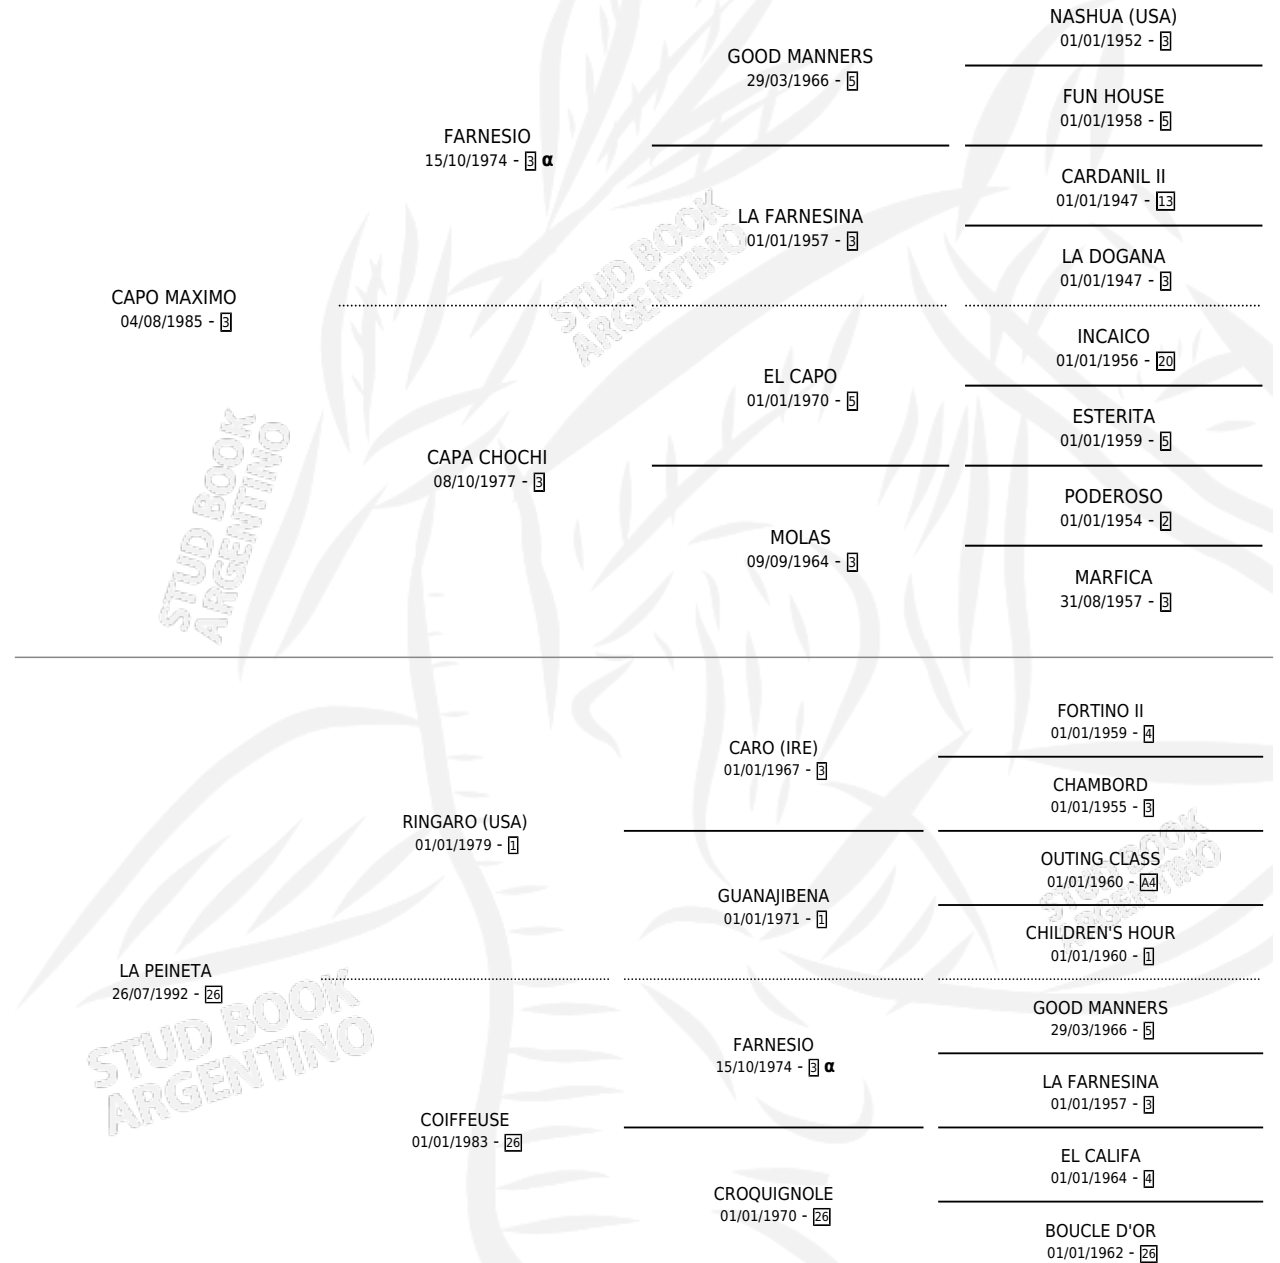

CAPO PELUQUERO

por CAPO MAXIMO y LA PEINETA por RINGARO (USA)

Argentina · Macho · Tordillo · SP · 13/10/1999
Familia 26 · Volumen 37

ESTADO

TIPIFICACIÓN SANGUÍNEA	✓
TIPIFICACIÓN POR ADN	✓
PASAPORTE	X
IDENTIFICACIÓN POR MICROCHIP	X
REPRODUCTOR	✓

Lugar de nacimiento: Santa Cecilia

Criador: Sin dato

~

HIJOS

	MACHOS	HEMBRAS
29 NACIERON	11	18
7 CORRIERON	1	6
2 GANARON	0	2
0 GANADORES CL	0 GANADORES GR	0 GANADORES G1

PEDIGREE

INBREEDING : α

CAMPAÑA

Solo carreras oficiales de Argentina

POR EDAD

EDAD	CC	1°	2°	3°	4°	5°	NP	CLC	CLG	CLCG1	CLGG1	IMPORTE	GANANCIA / CC
2 AÑOS	2	0	0	0	0	1	1	0	0	0	0	\$0	\$0
3 AÑOS	9	2	1	0	0	2	4	0	0	0	0	\$16,320	\$1,813
4 AÑOS	7	2	0	0	0	2	3	0	0	0	0	\$15,292	\$2,185
5 AÑOS	3	0	0	1	0	0	2	0	0	0	0	\$858	\$286
TOTALES	21	4	1	1	0	5	10	0	0	0	0	\$32,470	\$1,546
%		19.0%	4.8%	4.8%	0.0%	23.8%	47.6%	0.0%	0.0%	0.0%	0.0%		