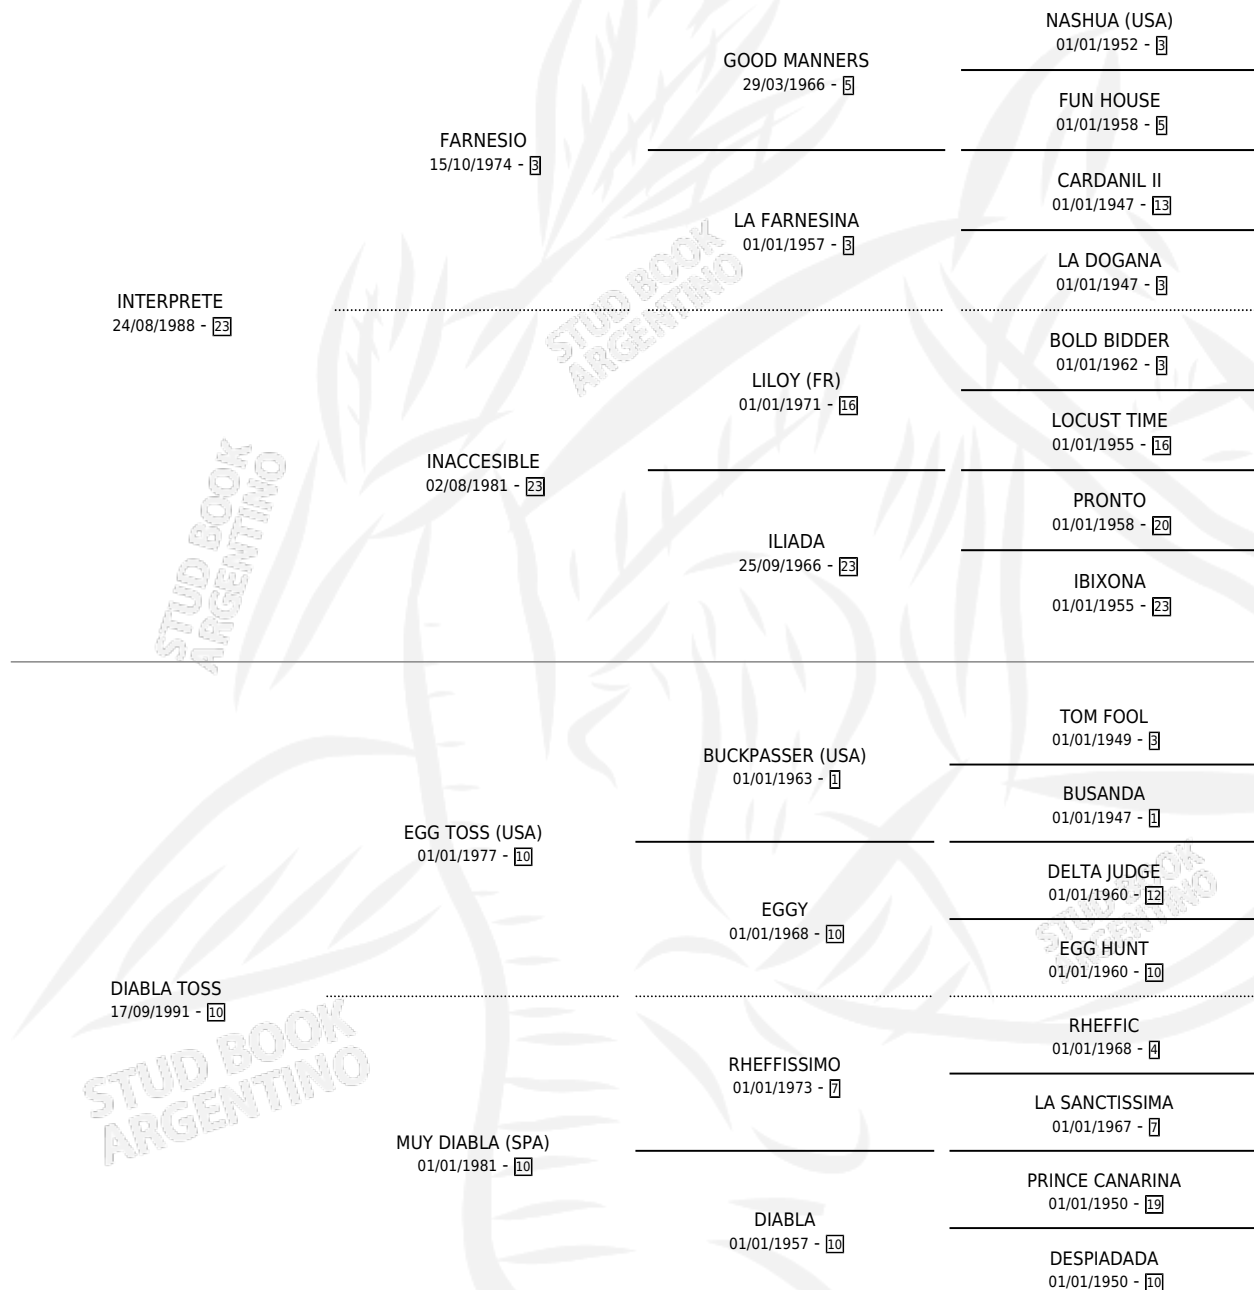

ENDIABLADA

por INTERPRETE y DIABLA TOSS por EGG TOSS (USA)

Argentina · Hembra · Zaino · SP · 30/10/1999
Familia 10-a · Volumen 37

ESTADO

TIPIFICACIÓN SANGUÍNEA	X
TIPIFICACIÓN POR ADN	X
PASAPORTE	X
IDENTIFICACIÓN POR MICROCHIP	X
REPRODUCTOR	X

Lugar de nacimiento: Santa Cecilia
Criador: Sin dato

PEDIGREE

ENDIABLADA

Datos oficiales del Stud Book Argentino

Documento generado el 06/05/2026

studbook.org.ar