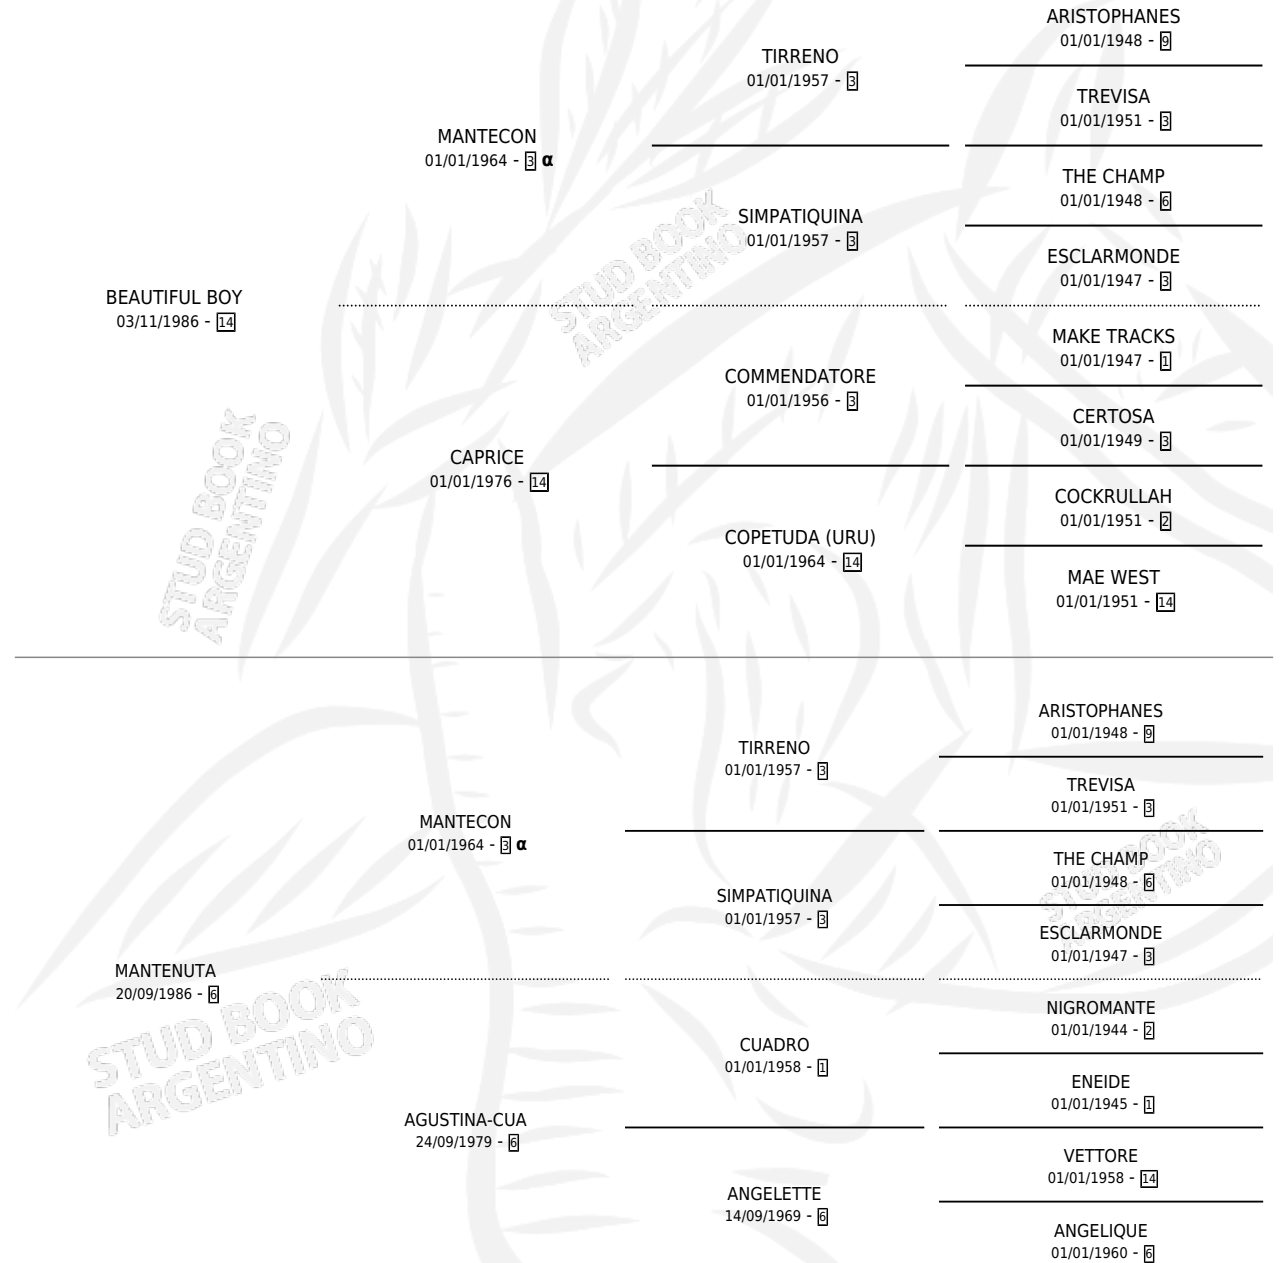

CHICA NAUJ

por **BEAUTIFUL BOY** y **MANTENUTA** por **MANTECON**

Argentina · Hembra · Zaino · SP · 25/10/1999
Familia 6-e · Volumen 37

ESTADO

TIPIFICACIÓN SANGUÍNEA	X
TIPIFICACIÓN POR ADN	X
PASAPORTE	X
IDENTIFICACIÓN POR MICROCHIP	X
REPRODUCTOR	X

Lugar de nacimiento: Dicha

Criador: Sin dato

PEDIGREE

INBREEDING : α

CHICA NAUJ

Datos oficiales del Stud Book Argentino

Documento generado el 15/05/2026

studbook.org.ar