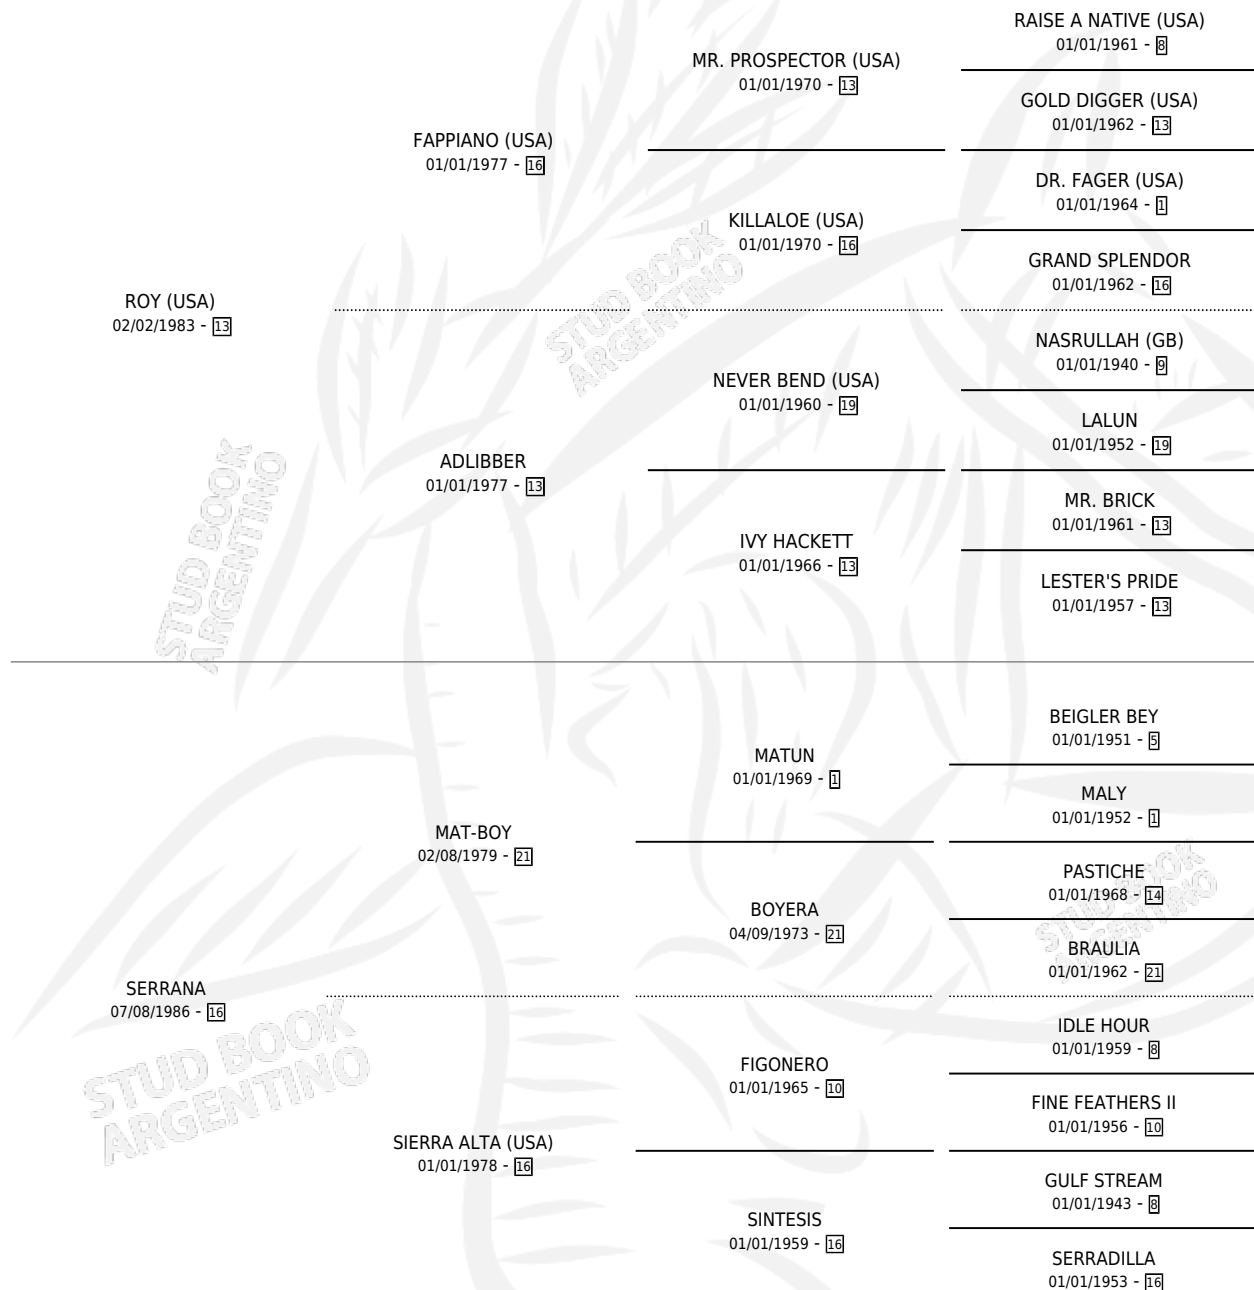

SERRADIZO

por ROY (USA) y SERRANA por MAT-BOY

Argentina · Macho · Alazan Tostado · SP · 17/10/1999
Familia 16-e · Volumen 37

ESTADO

TIPIFICACIÓN SANGUÍNEA	✓
TIPIFICACIÓN POR ADN	✓
PASAPORTE	X
IDENTIFICACIÓN POR MICROCHIP	X
REPRODUCTOR	✓

Lugar de nacimiento: Vacacion

Criador: Vacacion

~

HIJOS

	MACHOS	HEMBRAS
2 NACIERON	2	0
2 CORRIERON	2	0

SIN ACTUACIONES

PEDIGREE

CAMPAÑA

Solo carreras oficiales de Argentina

POR EDAD

EDAD	CC	1°	2°	3°	4°	5°	NP	CLC	CLG	CLCG1	CLGG1	IMPORTE	GANANCIA / CC
3 AÑOS	3	1	0	0	0	1	1	0	0	0	0	\$9,200	\$3,067
4 AÑOS	1	0	0	0	1	0	0	0	0	0	0	\$690	\$690
TOTALES	4	1	0	0	1	1	1	0	0	0	0	\$9,890	\$2,473
%		25.0%	0.0%	0.0%	25.0%	25.0%	25.0%	0.0%	0.0%	0.0%	0.0%		