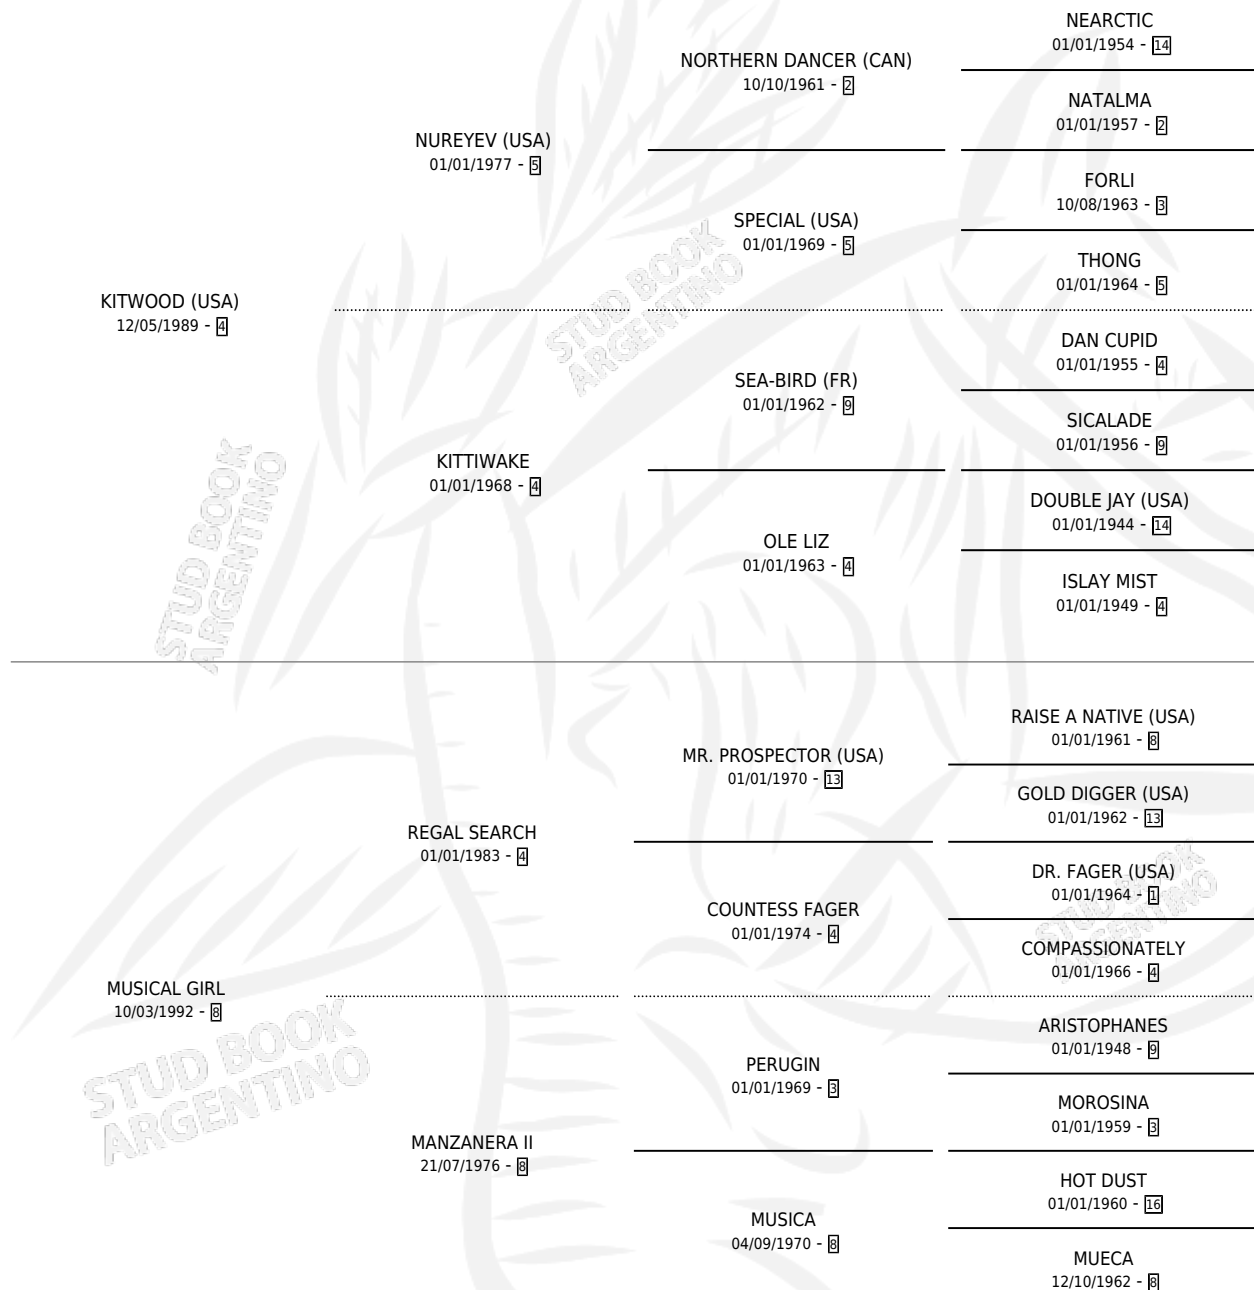

Lugar de nacimiento: Vacacion

Criador: Vacacion

~

HIJOS

	MACHOS	HEMBRAS
5 NACIERON	3	2
2 CORRIERON	1	1
1 GANARON	1	0
0 GANADORES CL	0 GANADORES GR	0 GANADORES G1

PEDIGREE

CAMPAÑA

Solo carreras oficiales de Argentina