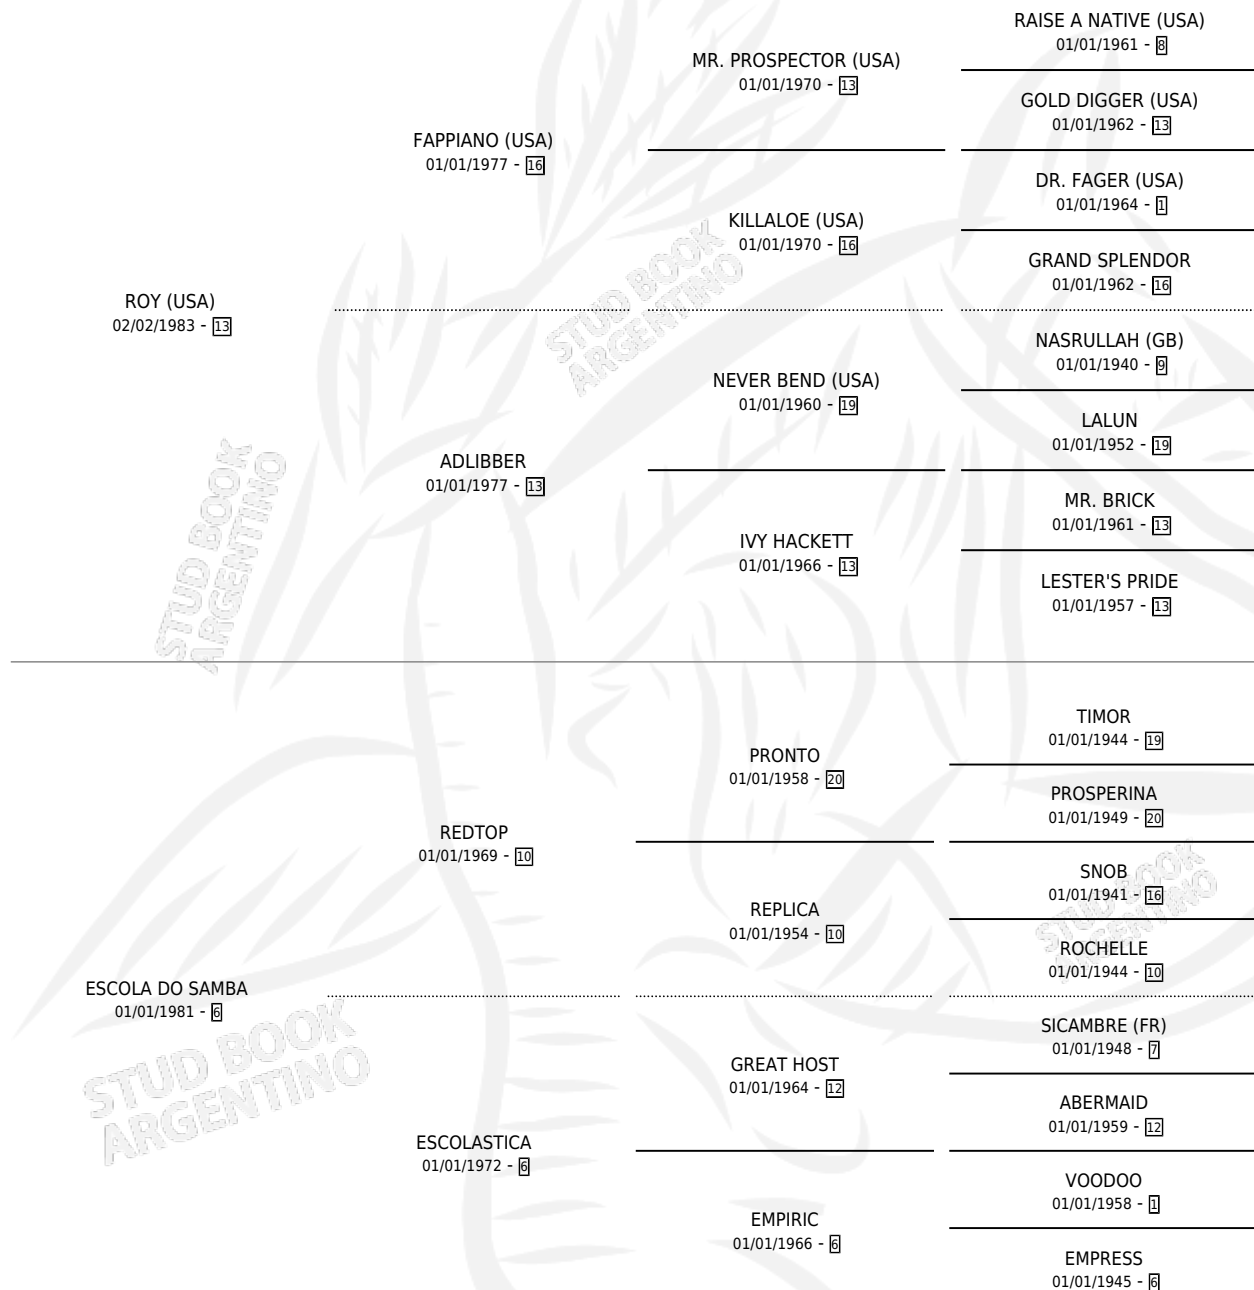

ESCALONADO

por ROY (USA) y ESCOLA DO SAMBA por REDTOP

Argentina · Macho · Alazan Tostado · SP · 29/10/1999
Familia 6-f · Volumen 37

ESTADO

TIPIFICACIÓN SANGUÍNEA	✓
TIPIFICACIÓN POR ADN	✓
PASAPORTE	X
IDENTIFICACIÓN POR MICROCHIP	X
REPRODUCTOR	✓

Lugar de nacimiento: Vacacion

Criador: Vacacion

~

HIJOS

	MACHOS	HEMBRAS
6 NACIERON	2	4

SIN ACTUACIONES

PEDIGREE