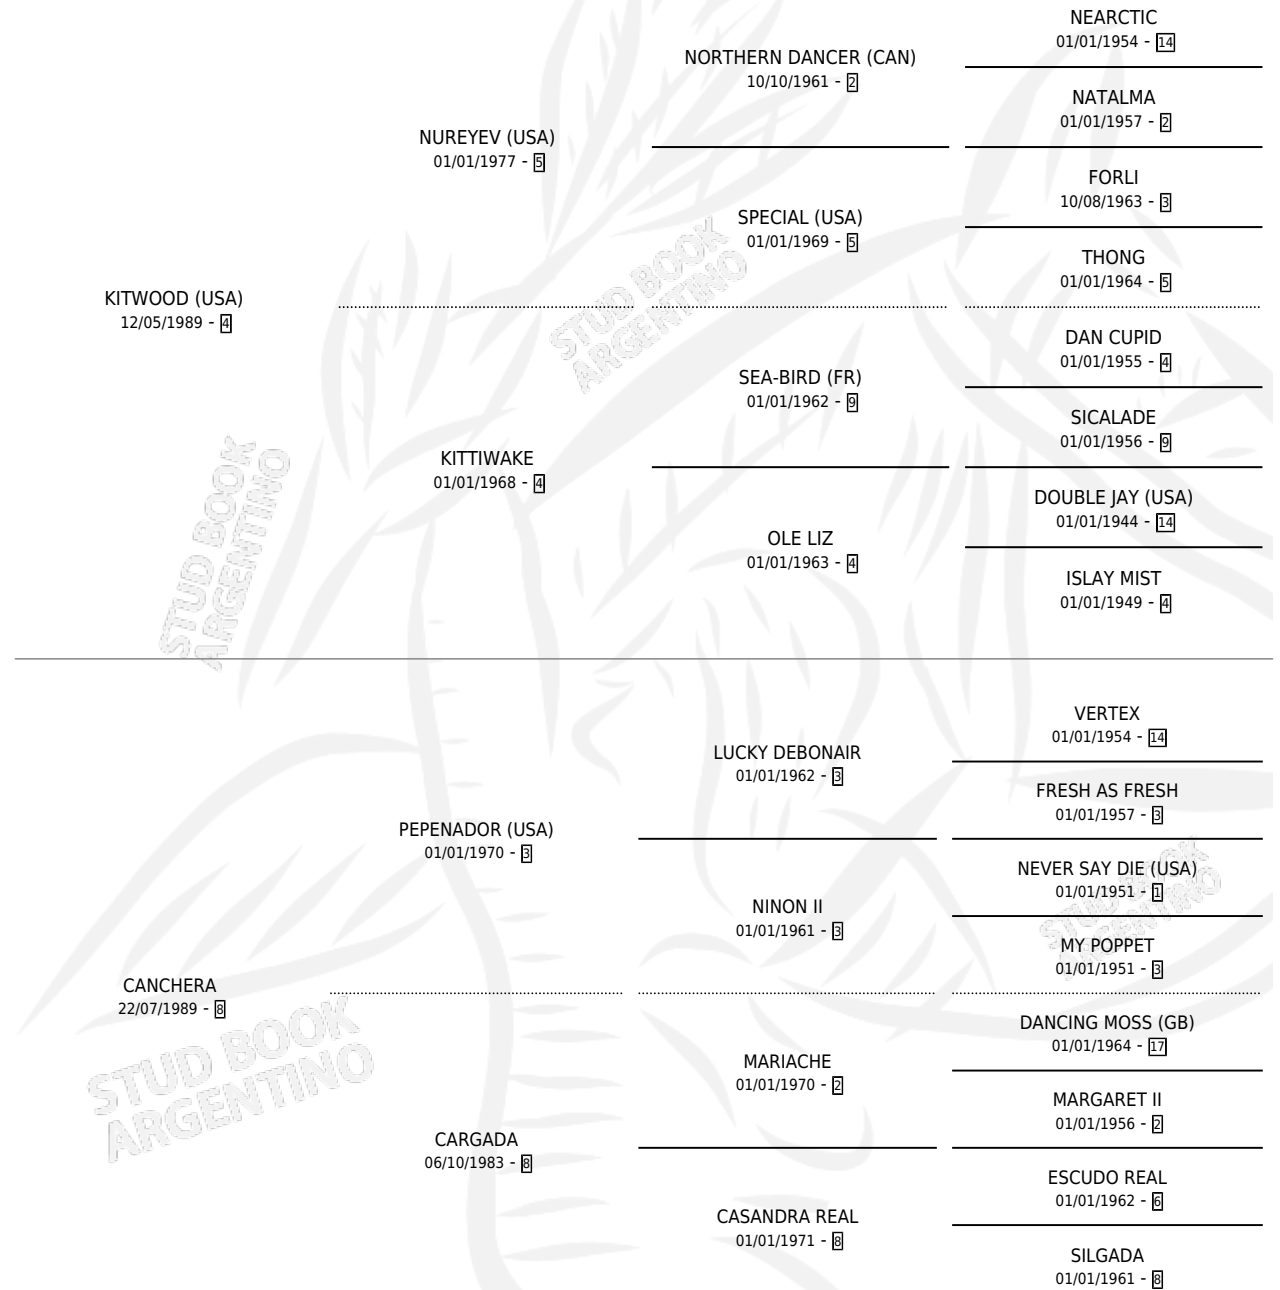

CASIMIR

por **KITWOOD (USA)** y **CANCHERA** por **PEPENADOR (USA)**

Argentina · Macho · Alazan · SP · 02/11/1999
Familia 8-j · Volumen 37

ESTADO

TIPIFICACIÓN SANGUÍNEA	✓
TIPIFICACIÓN POR ADN	X
PASAPORTE	X
IDENTIFICACIÓN POR MICROCHIP	X
REPRODUCTOR	X

Lugar de nacimiento: Vacacion

Criador: Vacacion

PEDIGREE

CAMPAÑA

Solo carreras oficiales de Argentina

POR EDAD

EDAD	CC	1°	2°	3°	4°	5°	NP	CLC	CLG	CLCG1	CLGG1	IMPORTE	GANANCIA / CC
3 AÑOS	4	0	0	2	0	0	2	0	0	0	0	\$2,520	\$630
TOTALES	4	0	0	2	0	0	2	0	0	0	0	\$2,520	\$630
%		0.0%	0.0%	50.0%	0.0%	0.0%	50.0%	0.0%	0.0%	0.0%	0.0%		