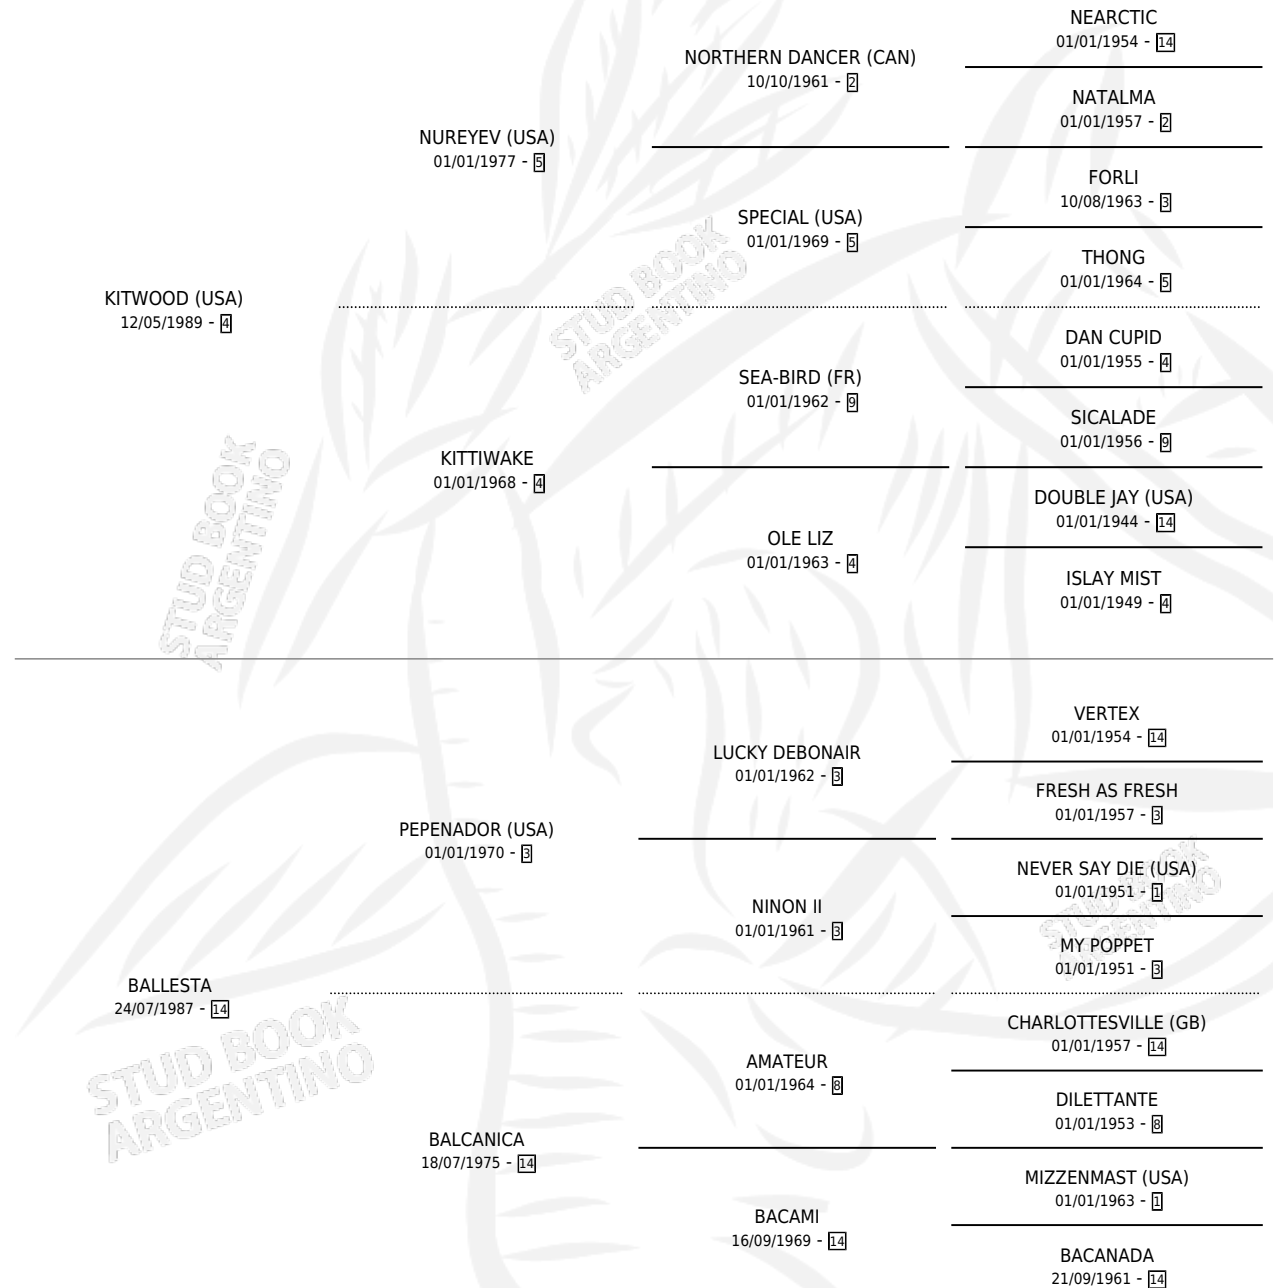

# BALLET

por **KITWOOD (USA)** y **BALLESTA** por **PEPENADOR (USA)**

Argentina · Macho · Zaino · SP · 24/10/1999  
Familia 14 · Volumen 37

## ESTADO

TIPIFICACIÓN SANGUÍNEA	✓
TIPIFICACIÓN POR ADN	X
PASAPORTE	X
IDENTIFICACIÓN POR MICROCHIP	X
REPRODUCTOR	X

**Lugar de nacimiento:** Vacacion

**Criador:** Vacacion

## PEDIGREE

**EXPORTACIÓN / IMPORTACIÓN**

<b>FECHA</b>	<b>MOVIMIENTO</b>	<b>PAÍS</b>
06/08/2002	EXPORTADO	ESTADOS UNIDOS

~

**CAMPAÑA**

Solo carreras oficiales de Argentina