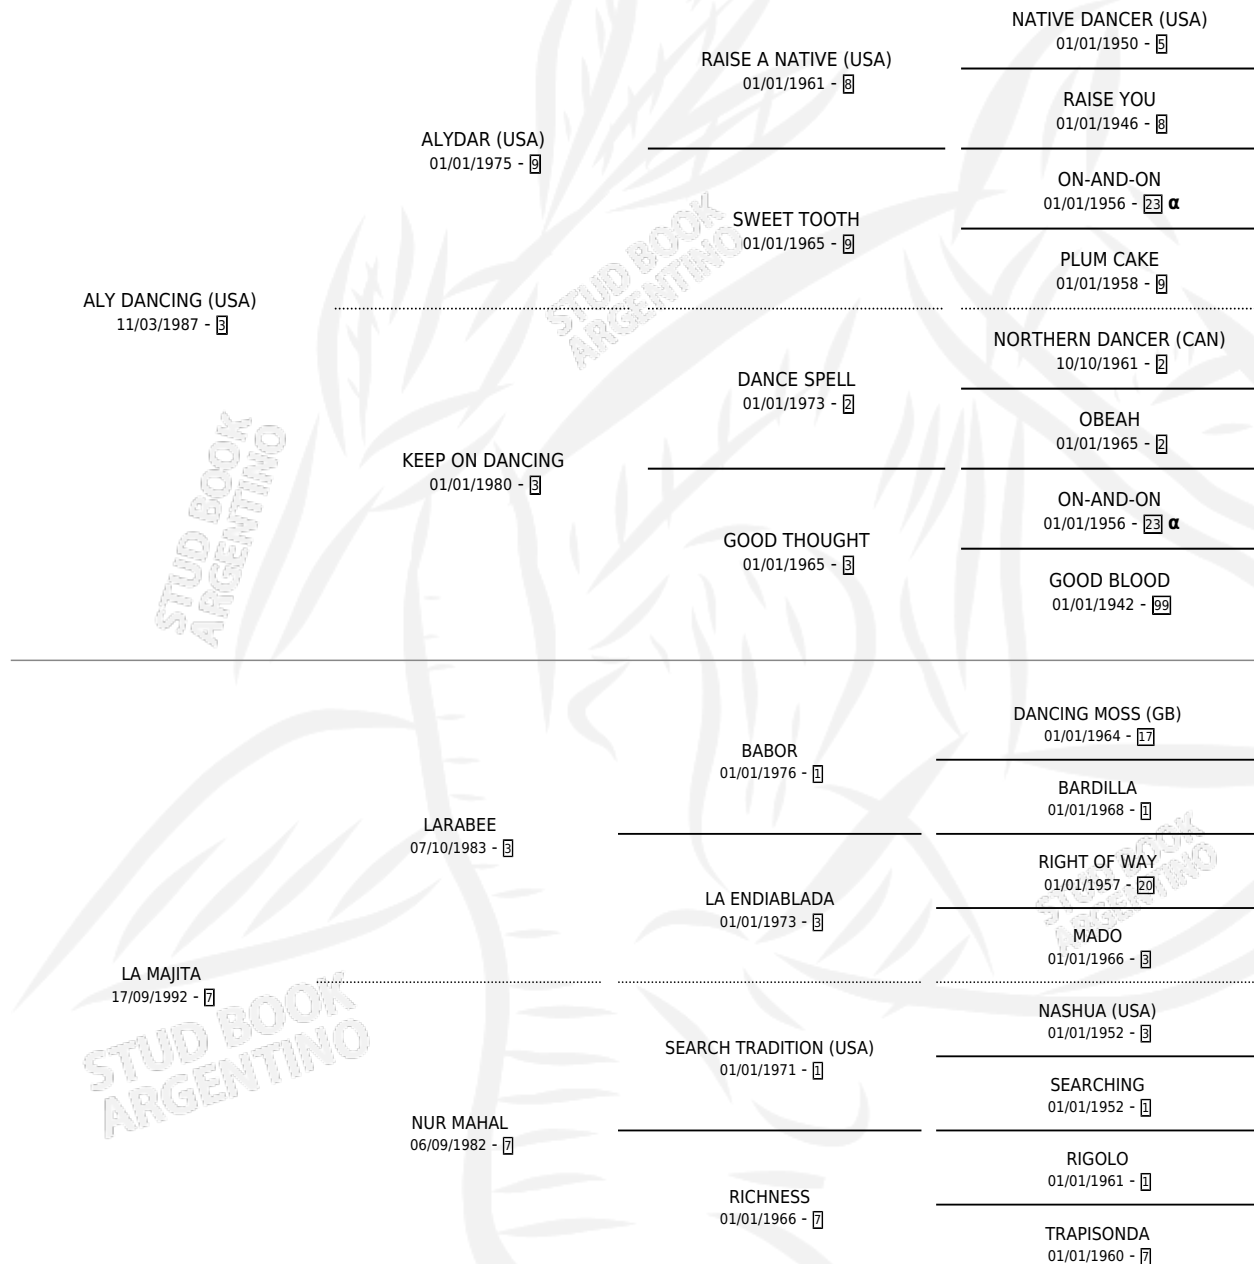

DANCING MECHITA

por **ALY DANCING (USA)** y **LA MAJITA** por **LARABEE**

Argentina · Hembra · Alazan Tostado · SP · 14/10/1999
Familia 7 · Volumen 37

ESTADO

TIPIFICACIÓN SANGUÍNEA	X
TIPIFICACIÓN POR ADN	X
PASAPORTE	X
IDENTIFICACIÓN POR MICROCHIP	X
REPRODUCTOR	X

Lugar de nacimiento: Manzanares

Criador: Sin dato

PEDIGREE

INBREEDING : α

DANCING MECHITA

Datos oficiales del Stud Book Argentino

Documento generado el 15/05/2026

studbook.org.ar