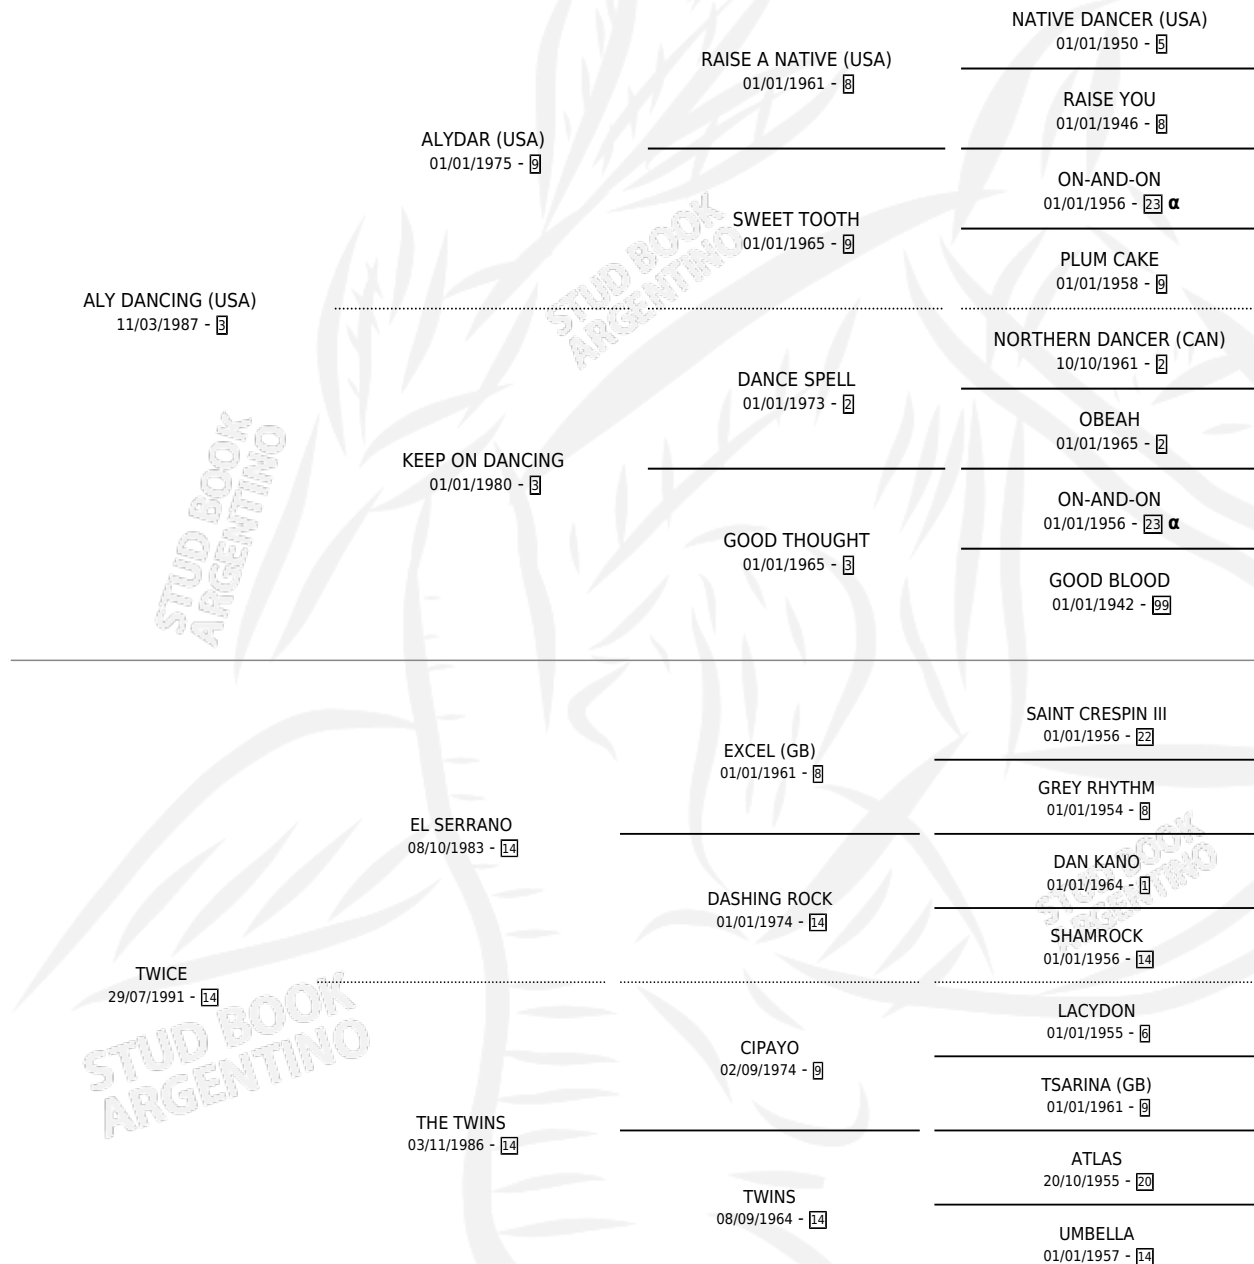

DANCING TATIANA

por **ALY DANCING (USA)** y **TWICE** por **EL SERRANO**

PEDIGREE

Argentina · Hembra · Zaino Colorado · SP · 03/10/1999
Familia 14-c · Volumen 37

ESTADO

TIPIFICACIÓN SANGUÍNEA	✓
TIPIFICACIÓN POR ADN	✓
PASAPORTE	X
IDENTIFICACIÓN POR MICROCHIP	X
REPRODUCTOR	✓

Lugar de nacimiento: Manzanares

Criador: Sin dato

~

HIJOS

	MACHOS	HEMBRAS
4 NACIERON	1	3
SIN ACTUACIONES		

INBREEDING : α