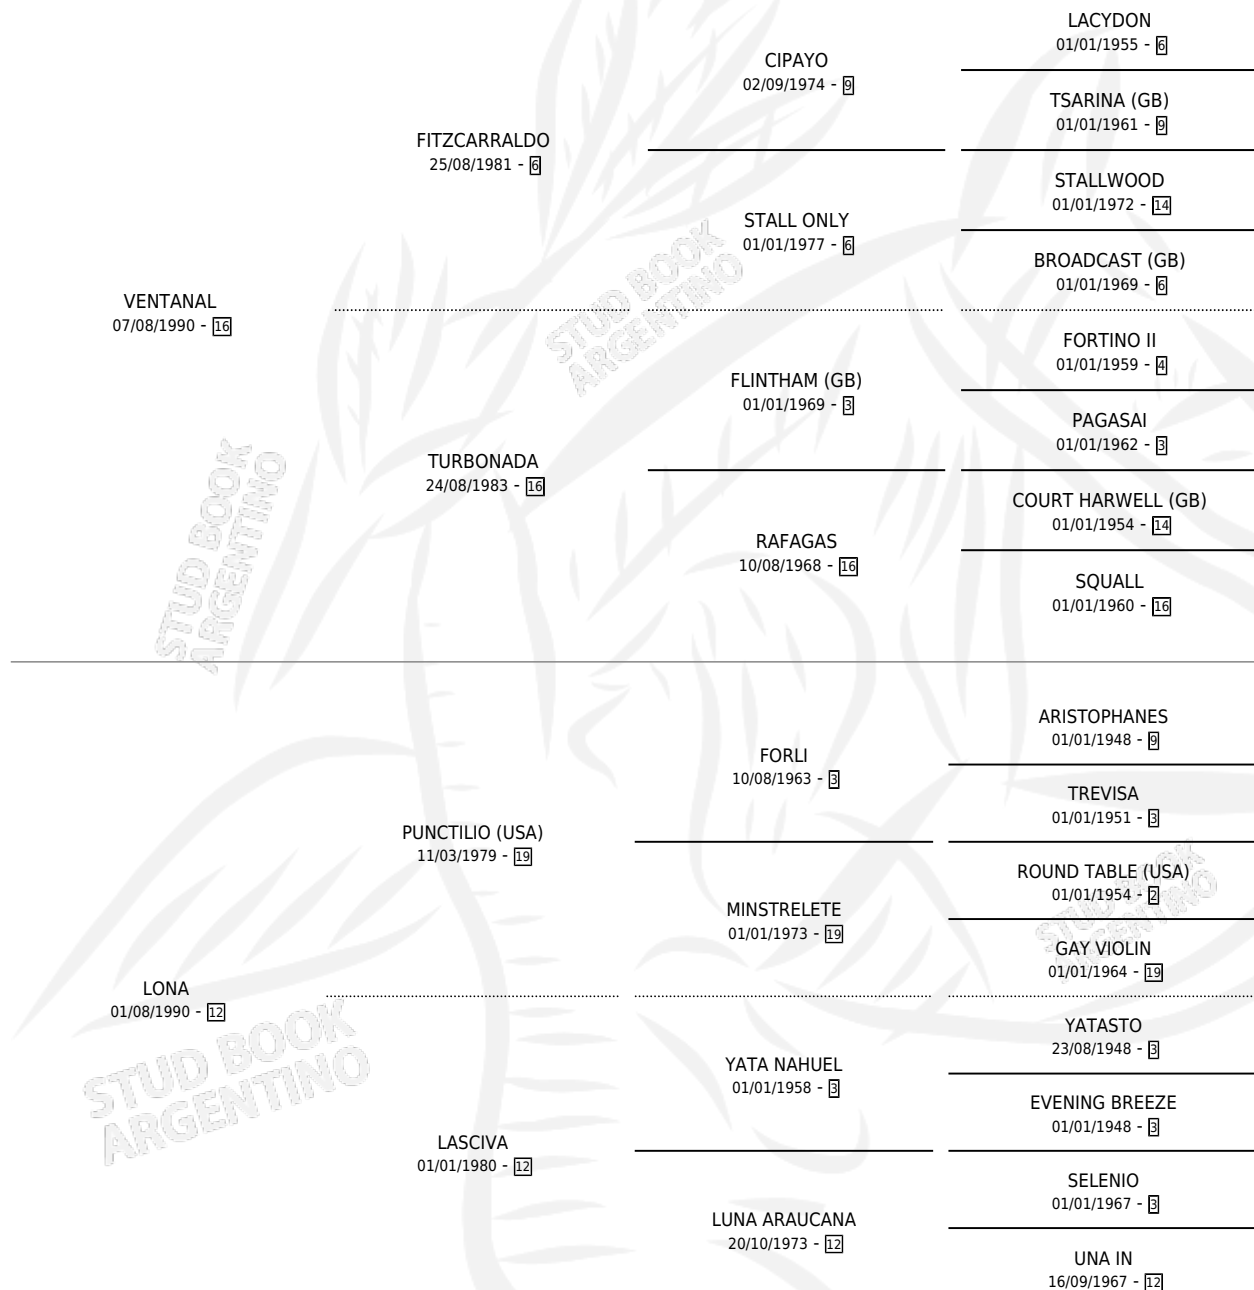

LA VENTANITA

por VENTANAL y LONA por PUNCTILIO (USA)

Argentina · Hembra · Zaino · SP · 17/10/1999
Familia 12-d · Volumen 37

ESTADO

TIPIFICACIÓN SANGUÍNEA	✓
TIPIFICACIÓN POR ADN	✓
PASAPORTE	X
IDENTIFICACIÓN POR MICROCHIP	X
REPRODUCTOR	✓

Lugar de nacimiento: San Rafael del Reparo
Criador: Sin dato

~

HIJOS

	MACHOS	HEMBRAS
5 NACIERON	4	1
3 CORRIERON	2	1

SIN ACTUACIONES

PEDIGREE

CAMPAÑA

Solo carreras oficiales de Argentina