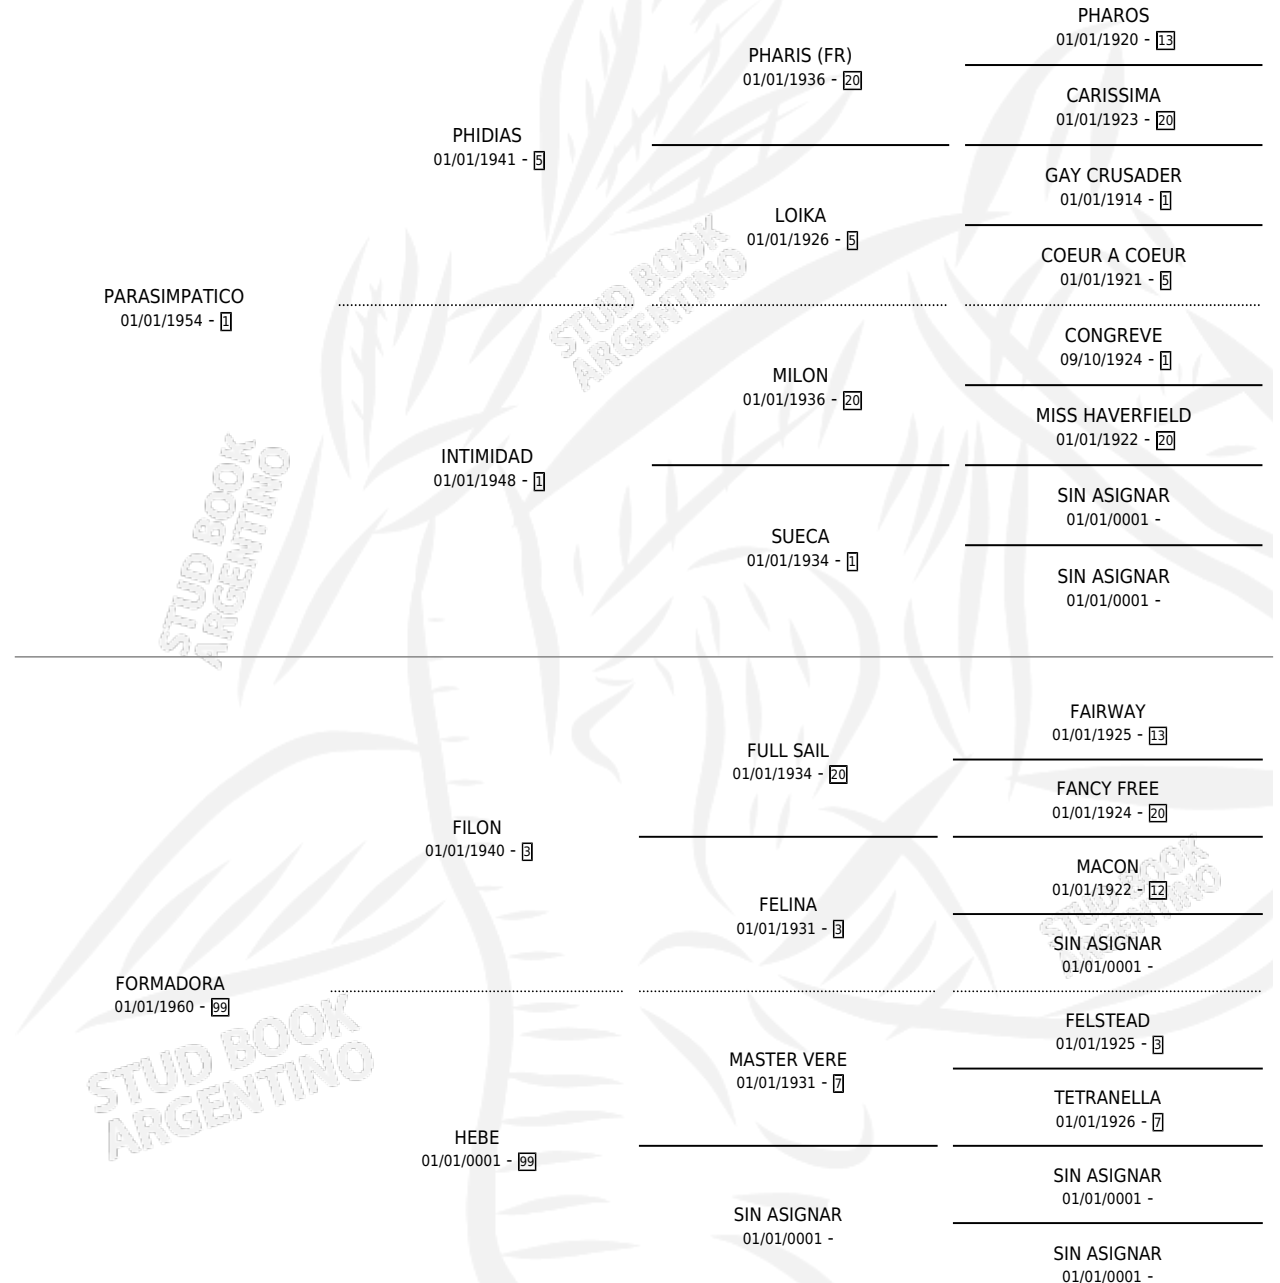

FIGURINA

por PARASIMPATICO y FORMADORA por FILON

Argentina · Hembra · Zaino · SP · 01/01/1973
Familia 99 · Volumen 28

ESTADO

TIPIFICACIÓN SANGUÍNEA	X
TIPIFICACIÓN POR ADN	X
PASAPORTE	X
IDENTIFICACIÓN POR MICROCHIP	X
REPRODUCTOR	X

Lugar de nacimiento: Campo particular

Criador: Sin dato

~

HIJOS

	MACHOS	HEMBRAS
1 NACIERON	1	0
SIN ACTUACIONES		

PEDIGREE

CAMPAÑA

Solo carreras oficiales de Argentina