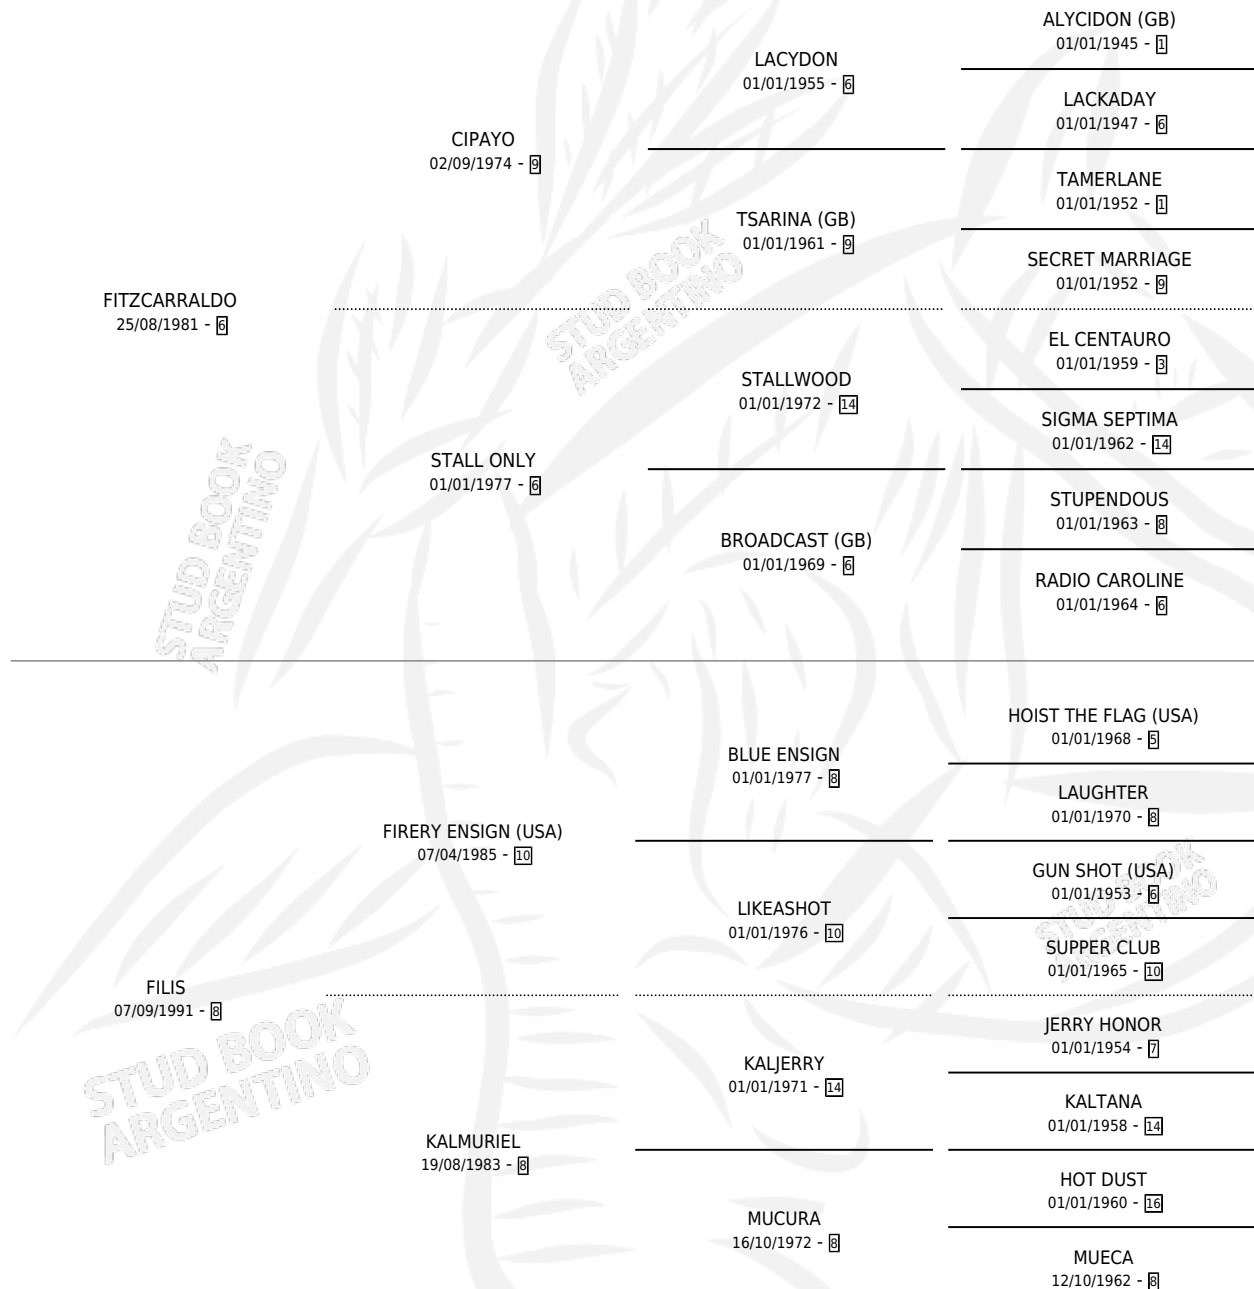

FILARMONICO FITZ

por FITZCARRALDO y FILIS por FIRERY ENSIGN (USA)

Argentina · Macho · Tordillo · SP · 08/10/1999
Familia 8-f · Volumen 37

ESTADO

TIPIFICACIÓN SANGUÍNEA	✓
TIPIFICACIÓN POR ADN	X
PASAPORTE	X
IDENTIFICACIÓN POR MICROCHIP	X
REPRODUCTOR	X

Lugar de nacimiento: Firmamento

Criador: Firmamento

PEDIGREE

CAMPAÑA

Solo carreras oficiales de Argentina

POR EDAD

EDAD	CC	1°	2°	3°	4°	5°	NP	CLC	CLG	CLCG1	CLGG1	IMPORTE	GANANCIA / CC
2 AÑOS	1	0	0	0	0	0	1	0	0	0	0	\$0	\$0
3 AÑOS	1	0	0	0	1	0	0	0	0	0	0	\$920	\$920
4 AÑOS	7	1	2	2	0	1	1	0	0	0	0	\$13,965	\$1,995
6 AÑOS	4	1	1	1	0	0	1	0	0	0	0	\$11,040	\$2,760
TOTALES	13	2	3	3	1	1	3	0	0	0	0	\$25,925	\$1,994
%		15.4%	23.1%	23.1%	7.7%	7.7%	23.1%	0.0%	0.0%	0.0%	0.0%		